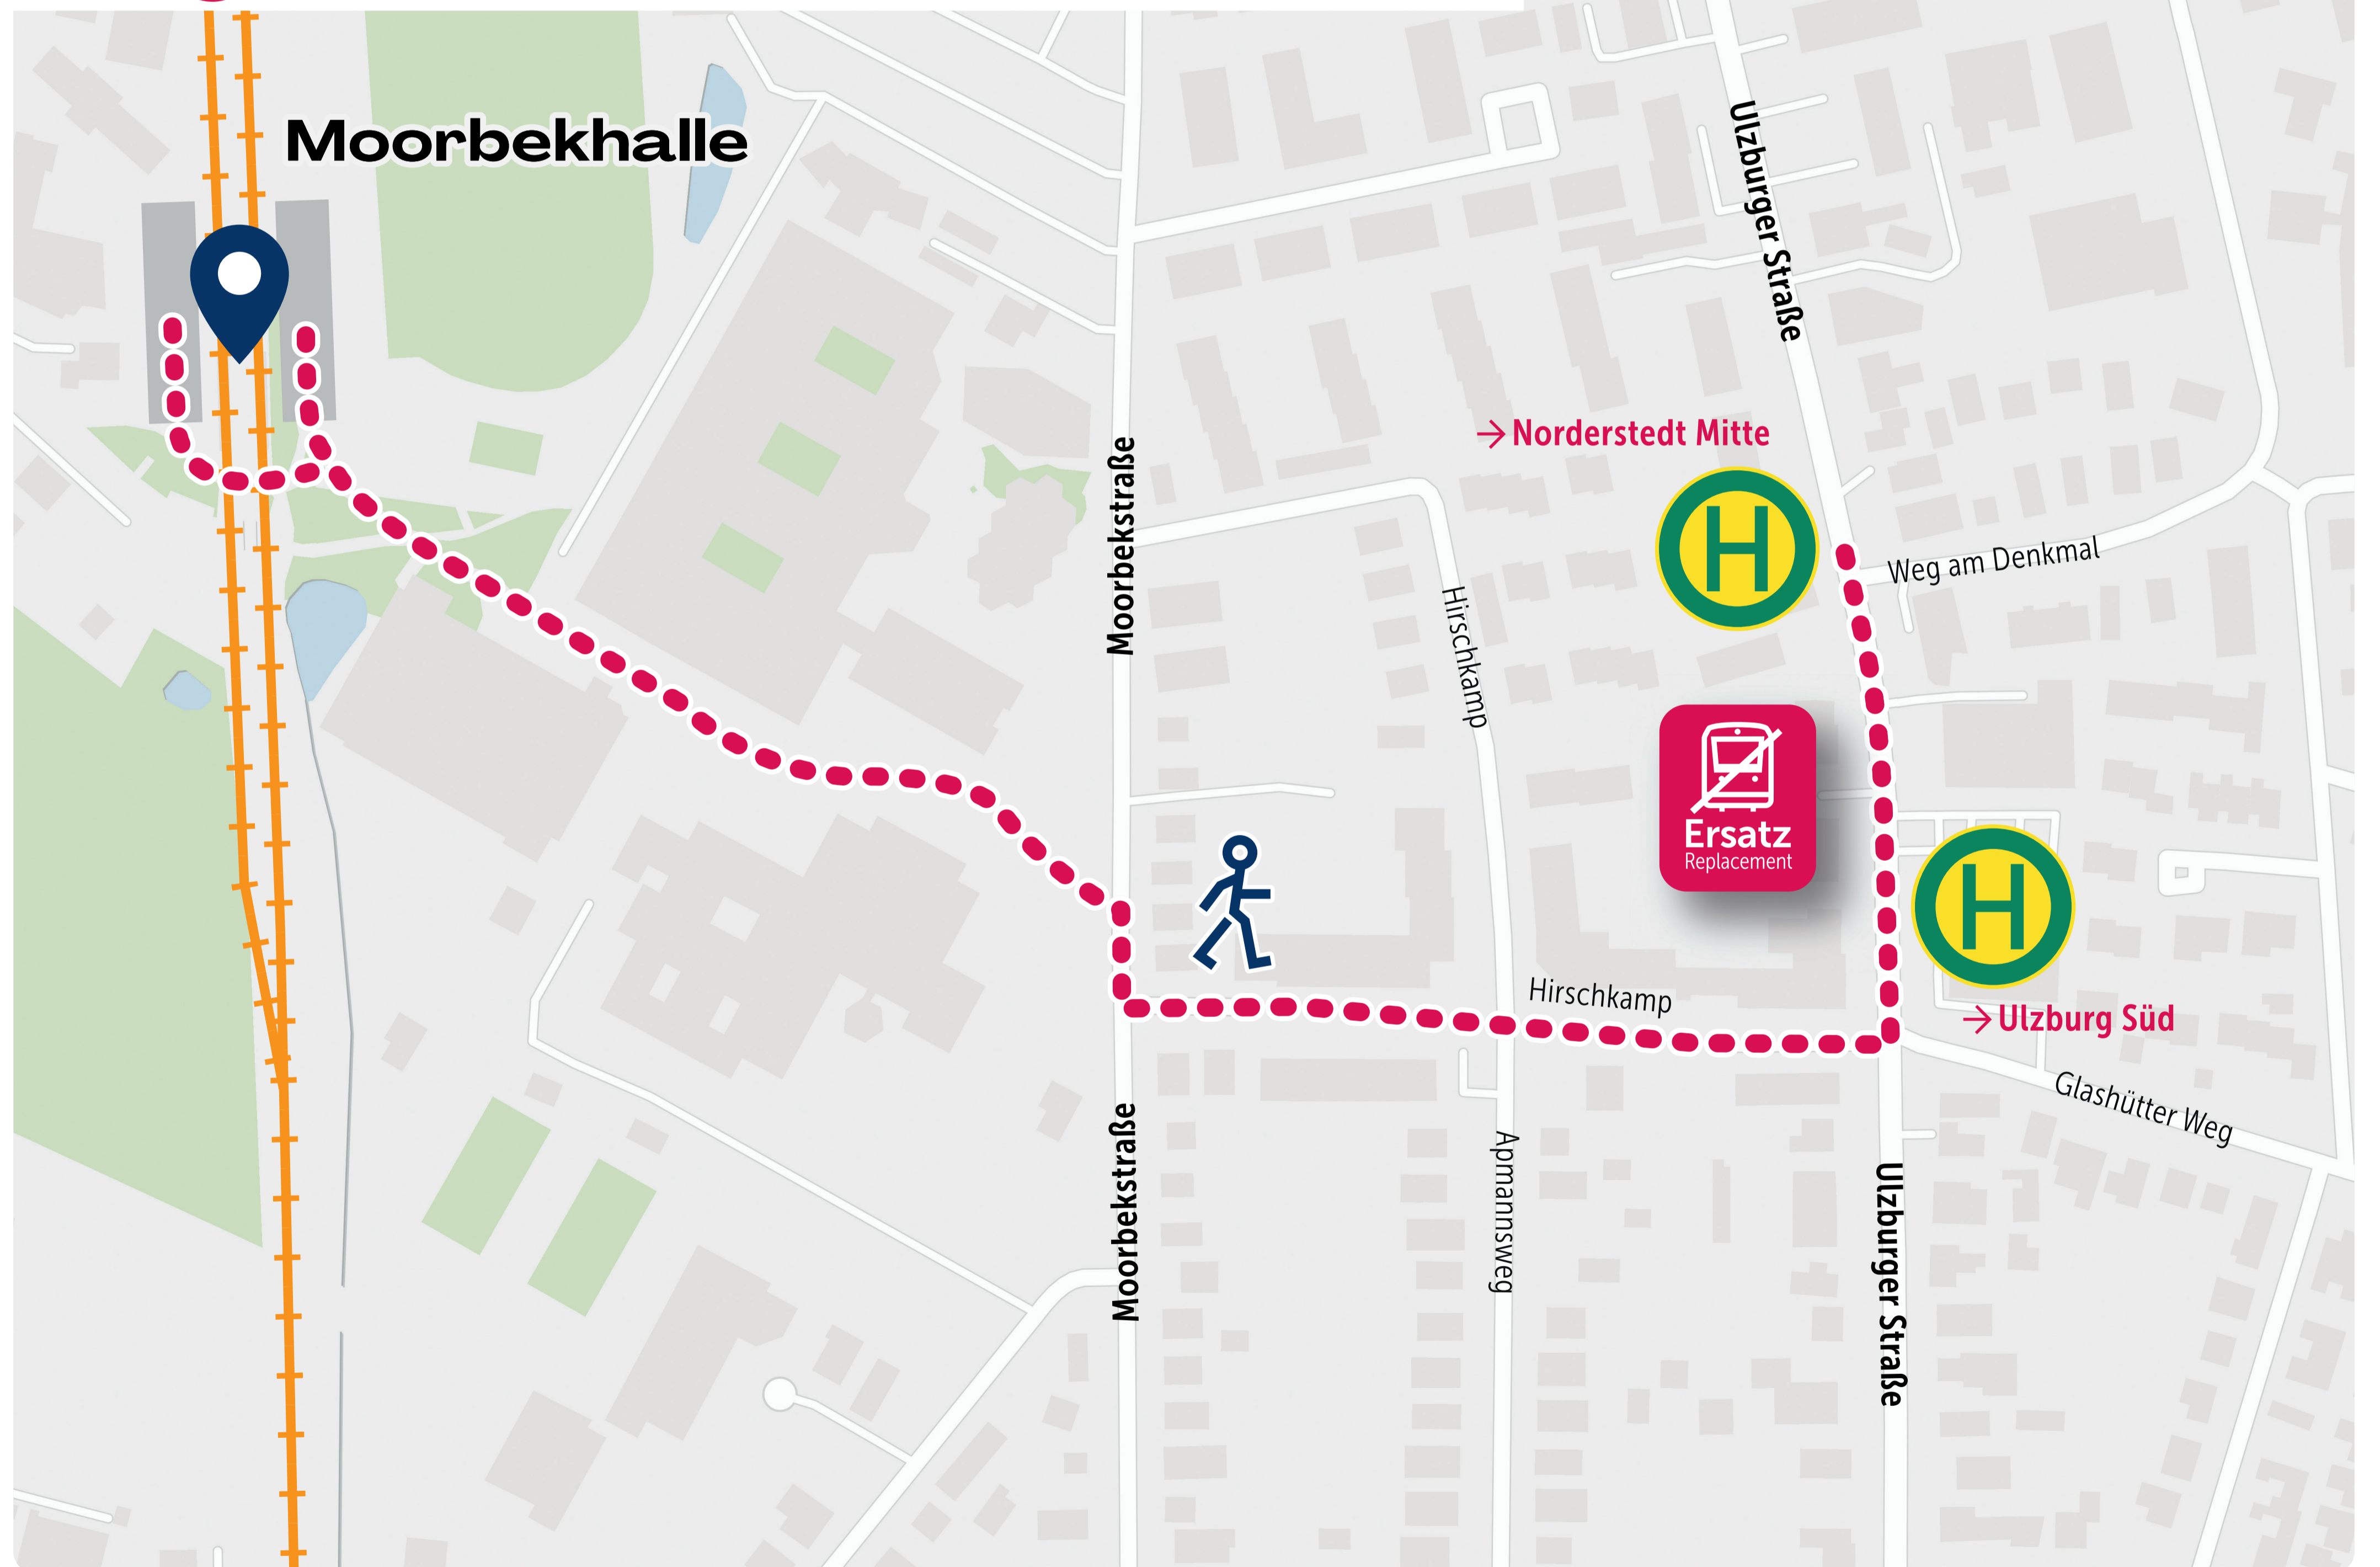

Ersatzverkehr Replacement

A2

Quickborner Straße
Norderstedt Mitte

Fr **03.05.** 19:20 Uhr
Fri 07:20 PM

Mi **08.05.** 01:30 Uhr
Wed 01:30 AM

Ersatzhaltestelle
Replacement stop

A Quickborner Straße

Ersatz
Replacement

Ersatzhaltestelle
Replacement stop

Bahnhofstraße, Ulzburger Straße

Ersatz
Replacement

+13 Min.
+13 min.

Weitere Infos wie Fahrplan, etc.
Further info such as timetable etc.

Ersatzverkehr Replacement

A2

Moorbekhalle
Norderstedt Mitte

Fr **03.05.** 19:20 Uhr
Fri 07:20 PM

Mi **08.05.** 01:30 Uhr
Wed 01:30 AM

Ersatzhaltestelle
Replacement stop

Weg am Denkmal, Ulzburger Straße

Ersatz
Replacement

+13 Min.
+13 min.

Weitere Infos wie Fahrplan, etc.
Further info such as timetable etc.

Ersatzverkehr Replacement

A2

Norderstedt Mitte
Quickborner Straße

Fr **03.05.** 19:20 Uhr
Fri 07:20 PM

Mi **08.05.** 01:30 Uhr
Wed 01:30 AM

Ersatzhaltestelle
Replacement stop

ZOB, Abfahrtsbereich C

+13 Min.
+13 min.