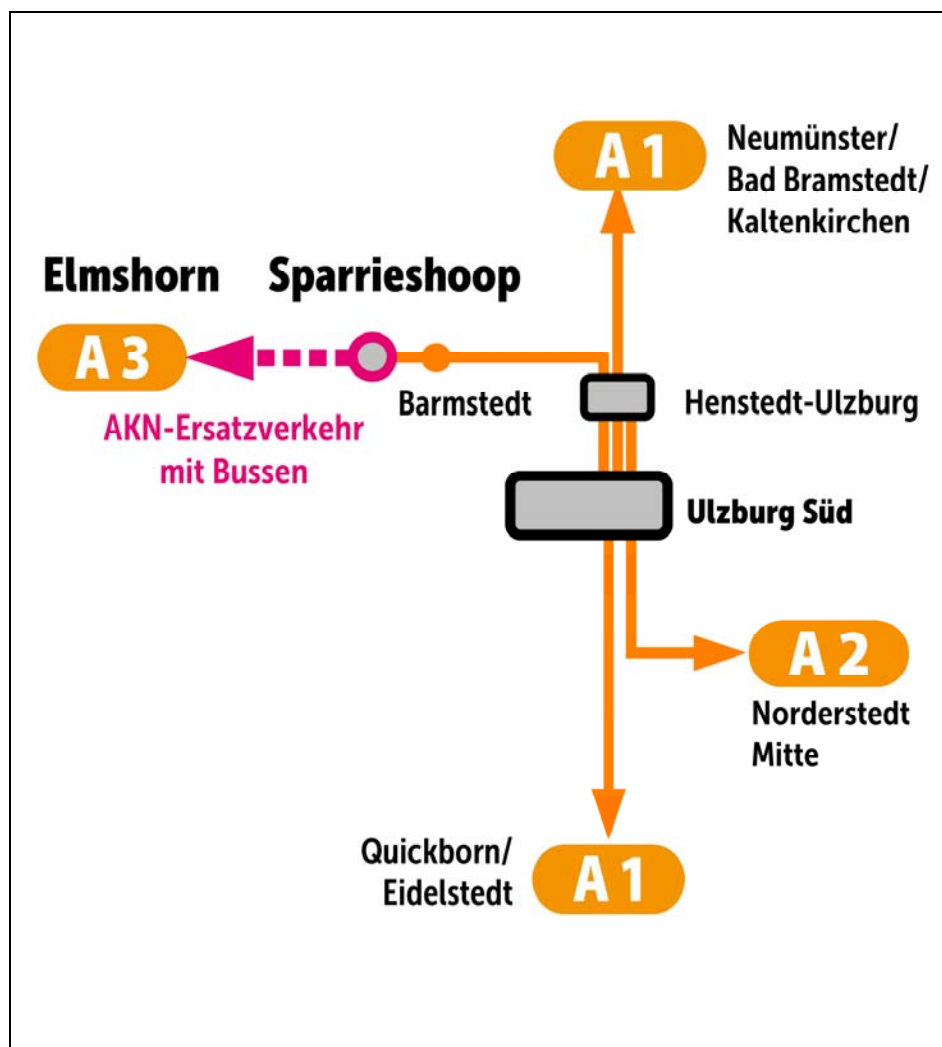

## **A 3** Elmshorn – Sparrieshoop

**Mittwoch, 15.11., 4 Uhr – Freitag, 17.11., 4 Uhr**

- Wegen Bauarbeiten fallen im o.g. Zeitraum alle Züge zwischen Elmshorn und Sparrieshoop aus
- Die Züge werden durch Busse ersetzt
-  Die Busse sind barrierefrei
- Die Haltestellen sind gekennzeichnet, s. Aushang
- Die Fahrzeiten verlängern sich um ca. 15 Min.

**ACHTUNG: Wenn Sie Ihren regulären Anschlusszug erreichen möchten, dann nutzen Sie bitte den vor Fahrplan abfahrenden Bus. Beachten Sie den detaillierten Fahrplan.**

Weitere Informationen erhalten Sie an allen Infosäulen und unter

# Ersatzverkehr mit Bussen

**AKN**

Meine tägliche Verbindung.