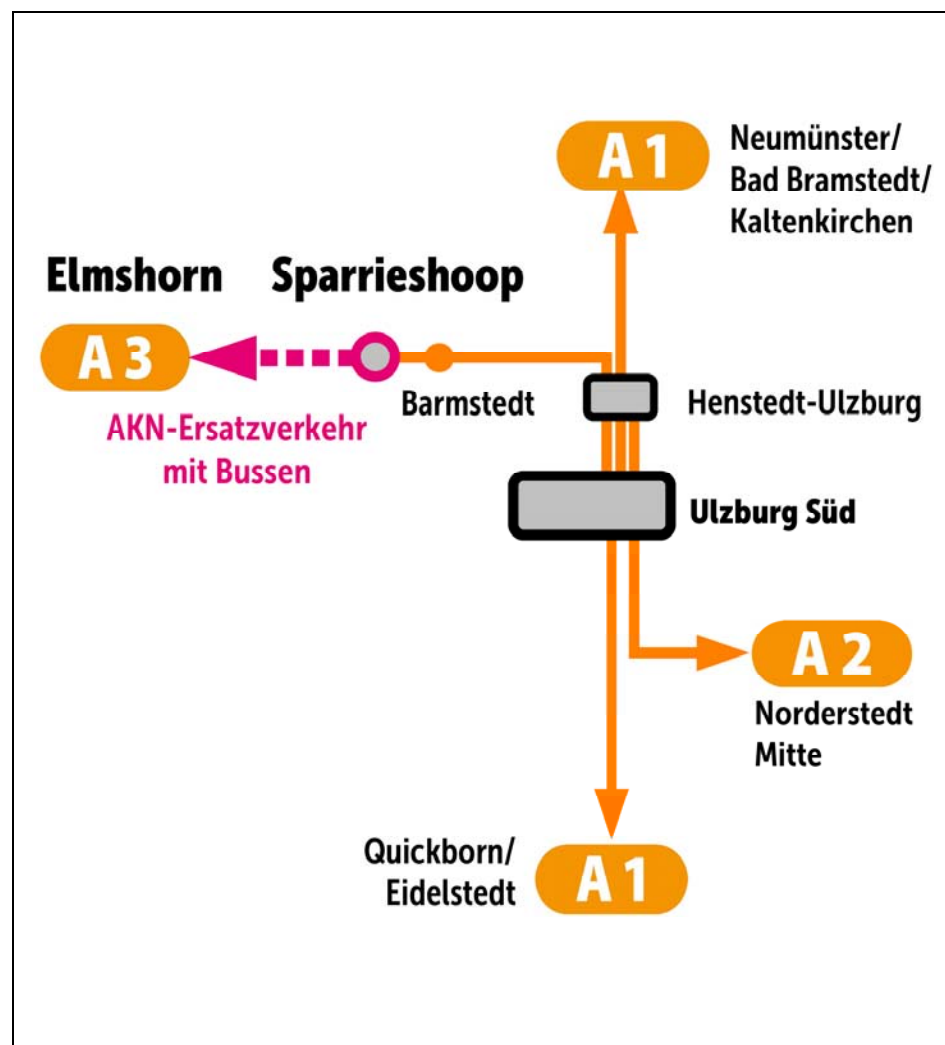

# Ersatzverkehr mit Bussen

**AKN**

Meine tägliche Verbindung.

## **A 3** Elmshorn – Sparrieshoop

**Mittwoch, 15.11., 4 Uhr – Freitag, 17.11., 4 Uhr**

- Wegen Bauarbeiten fallen im o.g. Zeitraum alle Züge zwischen Elmshorn und Sparrieshoop aus
- Die Züge werden durch Busse ersetzt
-  Die Busse sind barrierefrei
- Die Haltestellen sind gekennzeichnet, s. Aushang
- Die Fahrzeiten verlängern sich um ca. 15 Min.

**ACHTUNG: Wenn Sie Ihren regulären Anschlusszug erreichen möchten, dann nutzen Sie bitte den vor Fahrplan abfahrenden Bus. Beachten Sie den detaillierten Fahrplan.**

Weitere Informationen erhalten Sie an allen Infosäulen und unter