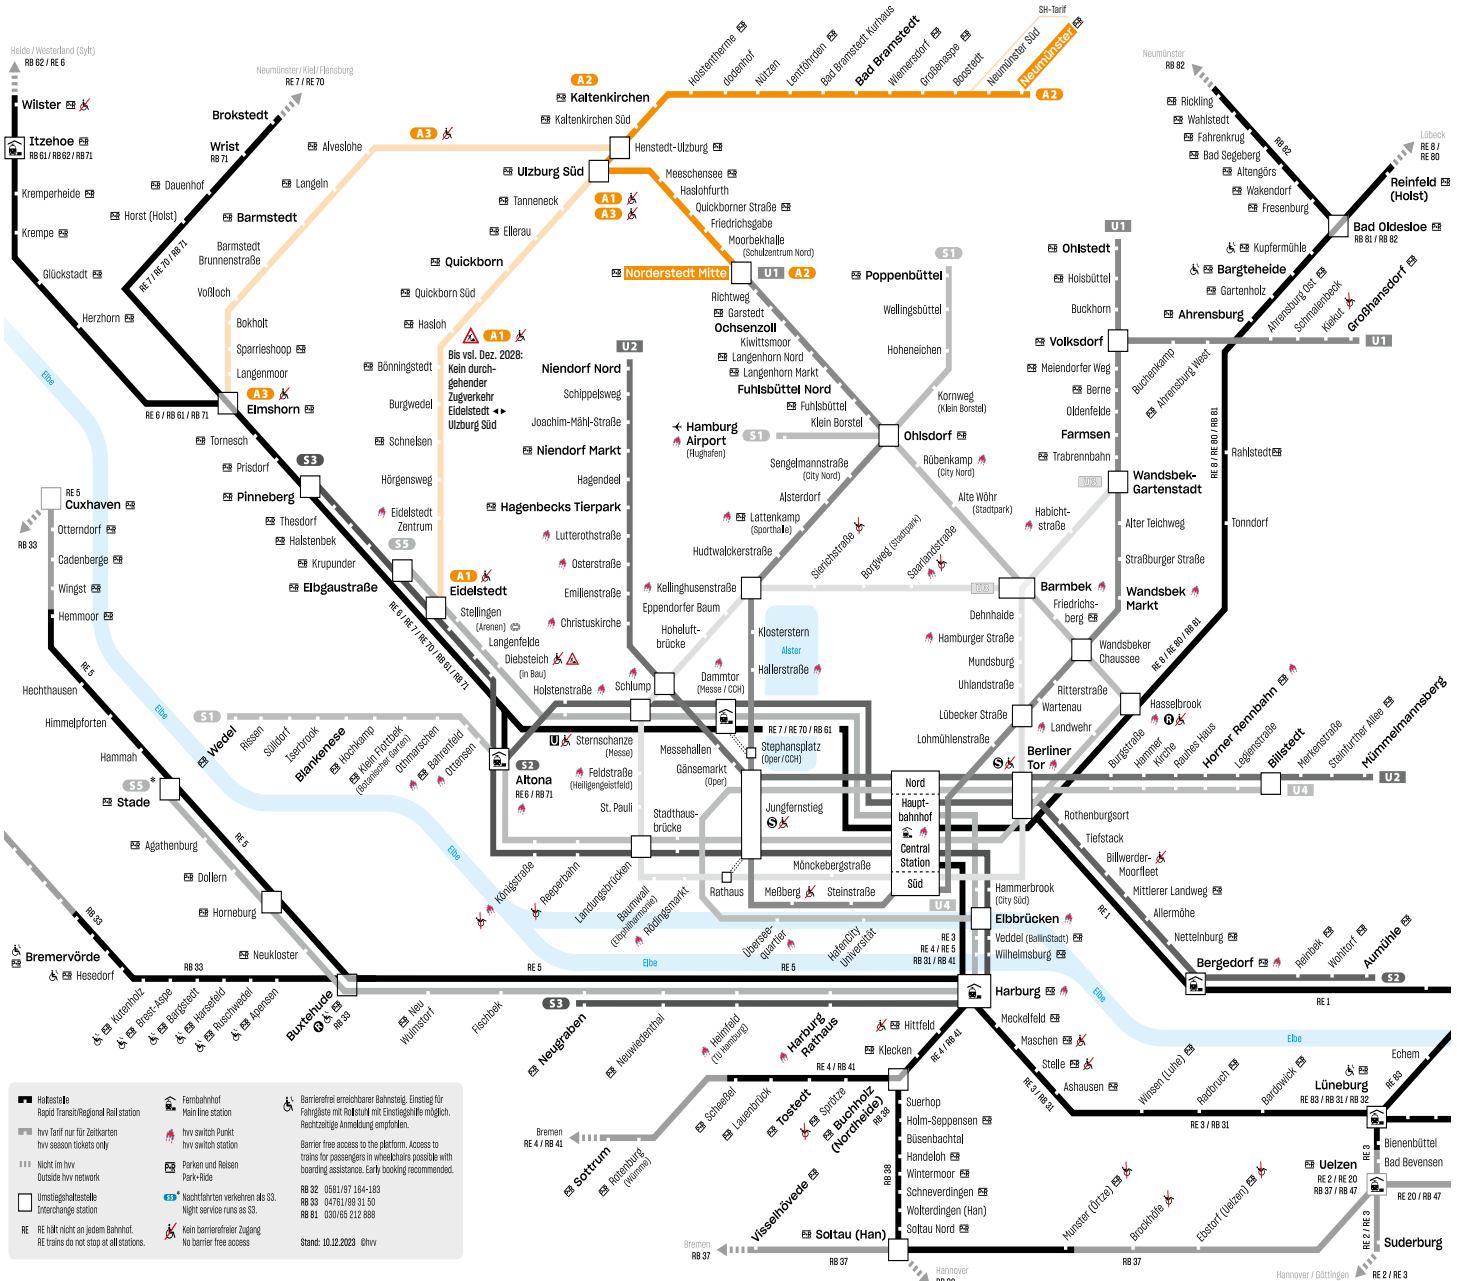

Haltehalde Rapid Transit/Regional Rail station	Fernbahnhof Main line station	Barrierefrei erreichbarer Bahnhof. Einstieg für Fahrgäste mit Rollstuhl mit Einzelfahrt möglich. Hochzeitige Annäherung empfohlen. Barrier free access to the platform. Access to trains for passengers in wheelchairs possible with boarding assistance. Early booking recommended.
hvv Tarif nur für Zeitkarten hvv season tickets only	Parken und Reisen Park-Ride	Nachtfähren verkehren als S3. Night service runs as S3.
Umsteigehaltestelle Interchange station	Kein barrierefreier Zugang No barrier free access	Stand: 10.12.2023 hvv