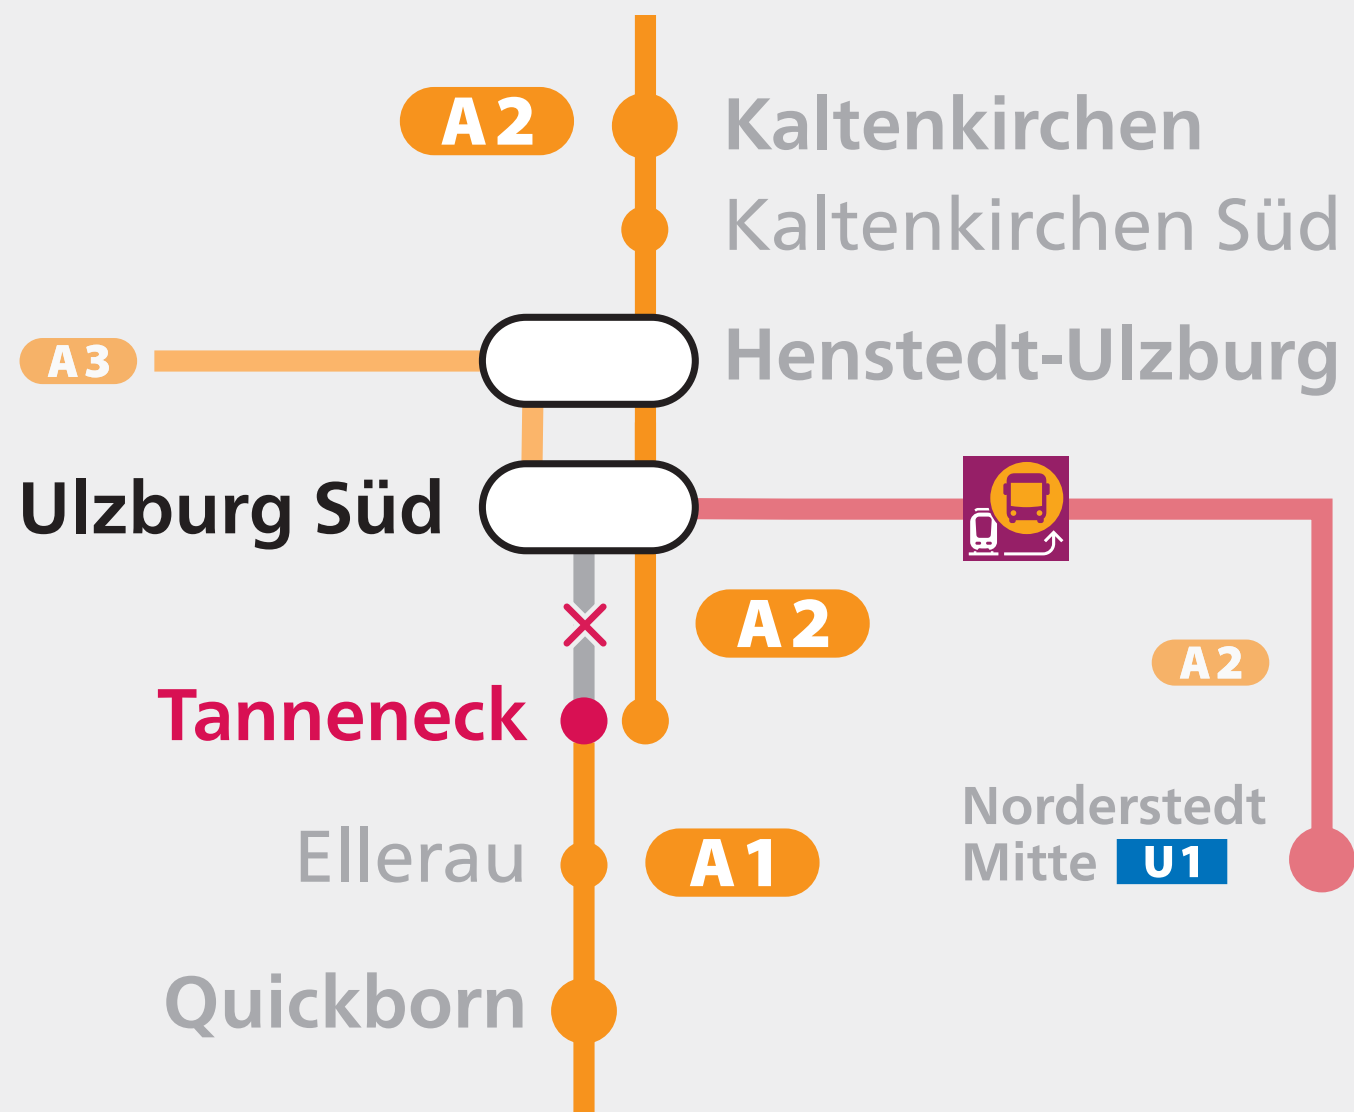

Geänderter Umstieg

Changed connection

A1

Sa	04.07.	03:00 Uhr	—
Sat		03:00 am	
Mo	17.08.	04:00 Uhr	
Mon		04:00 am	

Tanneneck ↔ Ulzburg Süd

Umstieg zwischen **A1** und **A2** in Tanneneck statt Ulzburg Süd.

Change between the **A1** and **A2** at Tanneneck instead of Ulzburg Süd.

Grund: Gleisperrung in Ulzburg Süd.
Reason: Track closure at Ulzburg Süd.

Ulzburg Süd ↔ Norderstedt Mitte:
🚆 04.07.–17.08.

Weitere Informationen / Fahrplanauskunft
Further information / timetable information