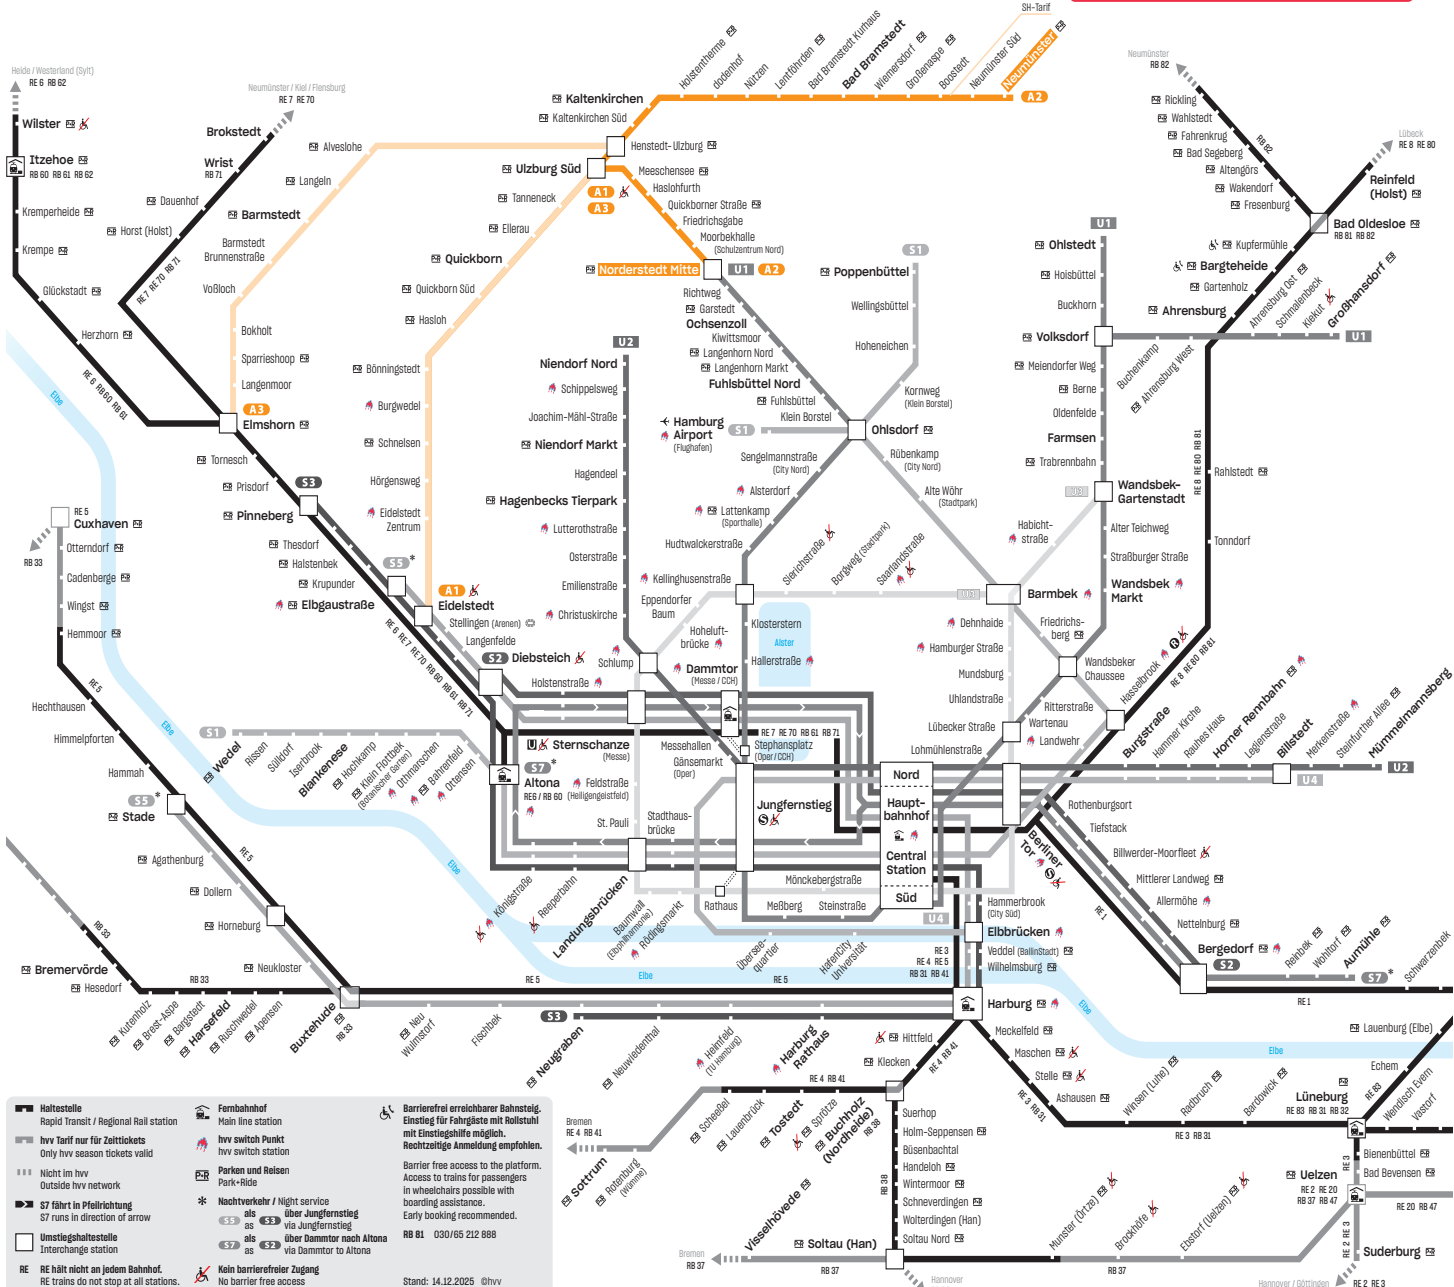

A2 Norderstedt Mitte ↔ Neumünster