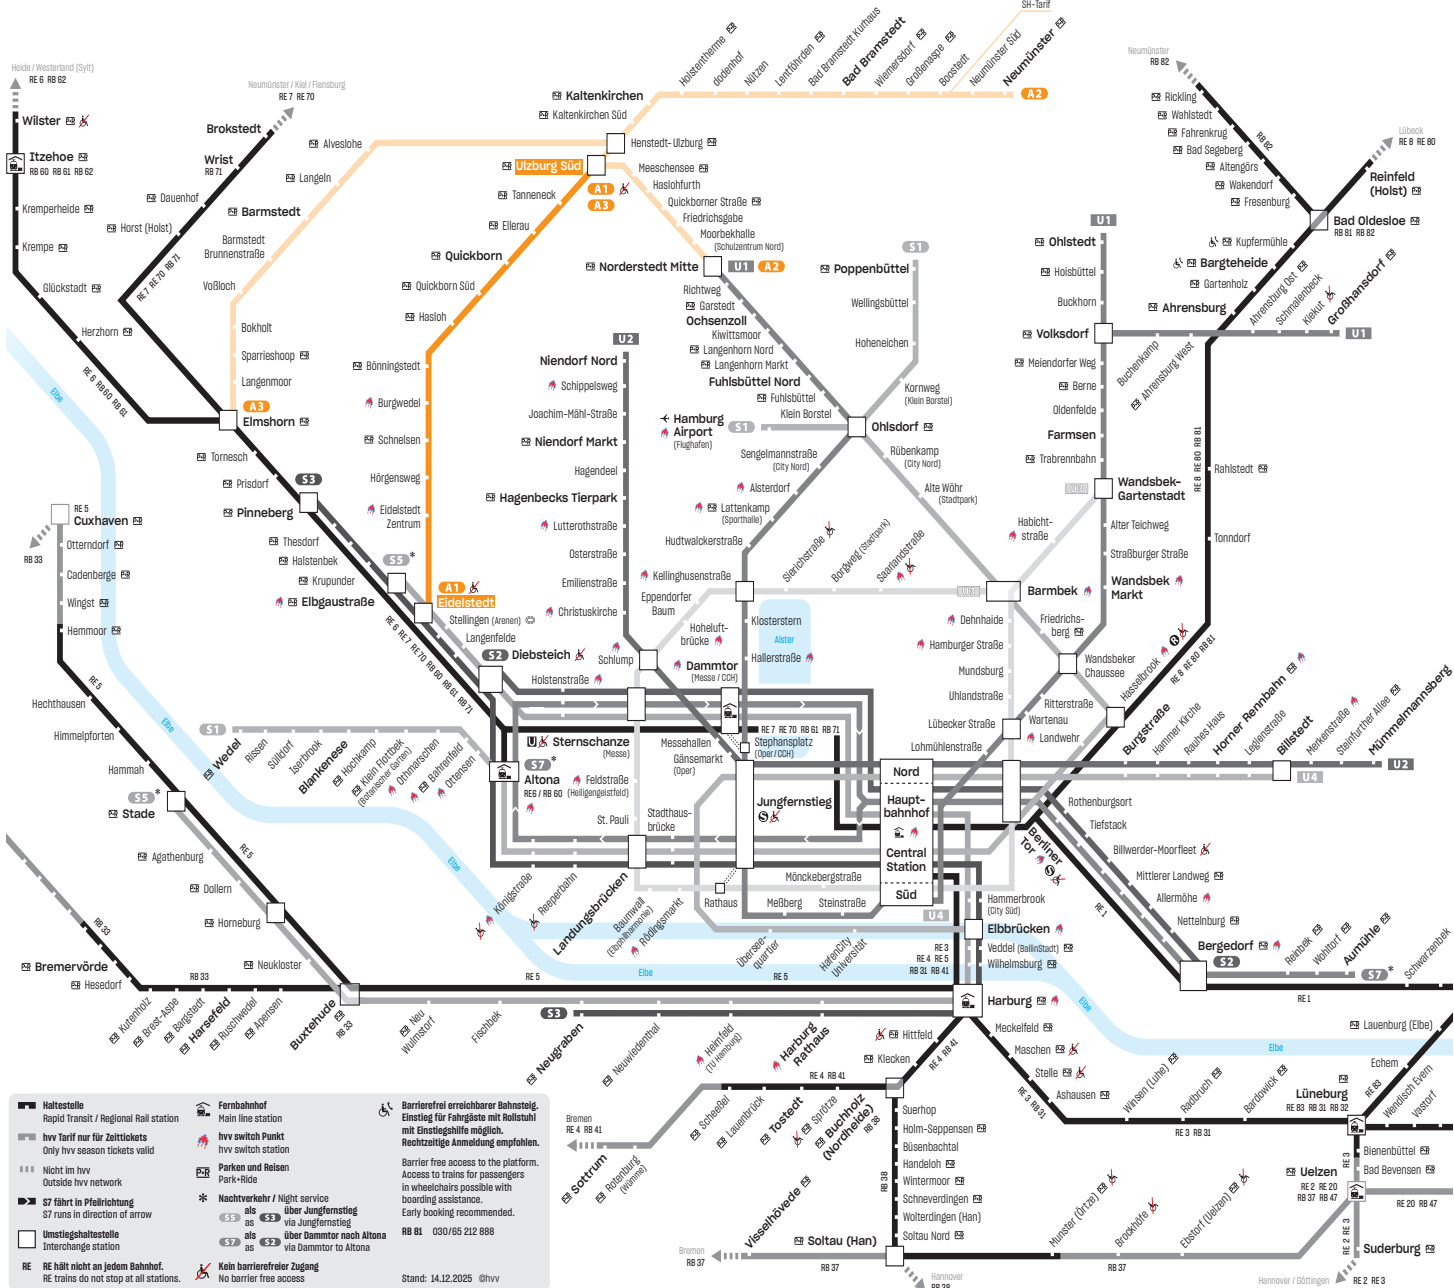

A1 Eidelstedt ↔ Ulzburg Süd

Schnellbahn-/Regionalverkehr
Rapid Transit / Regional Rail

hvv.de Information · Service
040 / 19 449 Fahrpläne / Timetables

1. Haltestelle
     Rapid Transit / Regional Rail station
   - Fernbahnhof
     Main line station
   - Barrierefrei erreichbarer Bahnsteig.
     Einstieg für Fahrgäste mit Rollstuhl
     mit Einstiegshilfe möglich.
     Rechtzeitige Anmeldung empfohlen.
   - hrv Tarif nur für Zeittickets
     Only hrv season tickets valid
   - Parken und Reisen
     Park+Ride
   - Nachtverkehr / Night service
     * als S3 über Jungfernstieg
     via Jungfernstieg
     * als S7 über Dammtor nach Altona
     via Dammtor nach Altona
   - Umsteigehaltestelle
     Interchange station
   - RE hält nicht an jedem Bahnhof.
     RE trains do not stop at all stations.
   - Kein barrierefreier Zugang
     No barrier free access
2. Stand: 14.12.2025 ©hvv