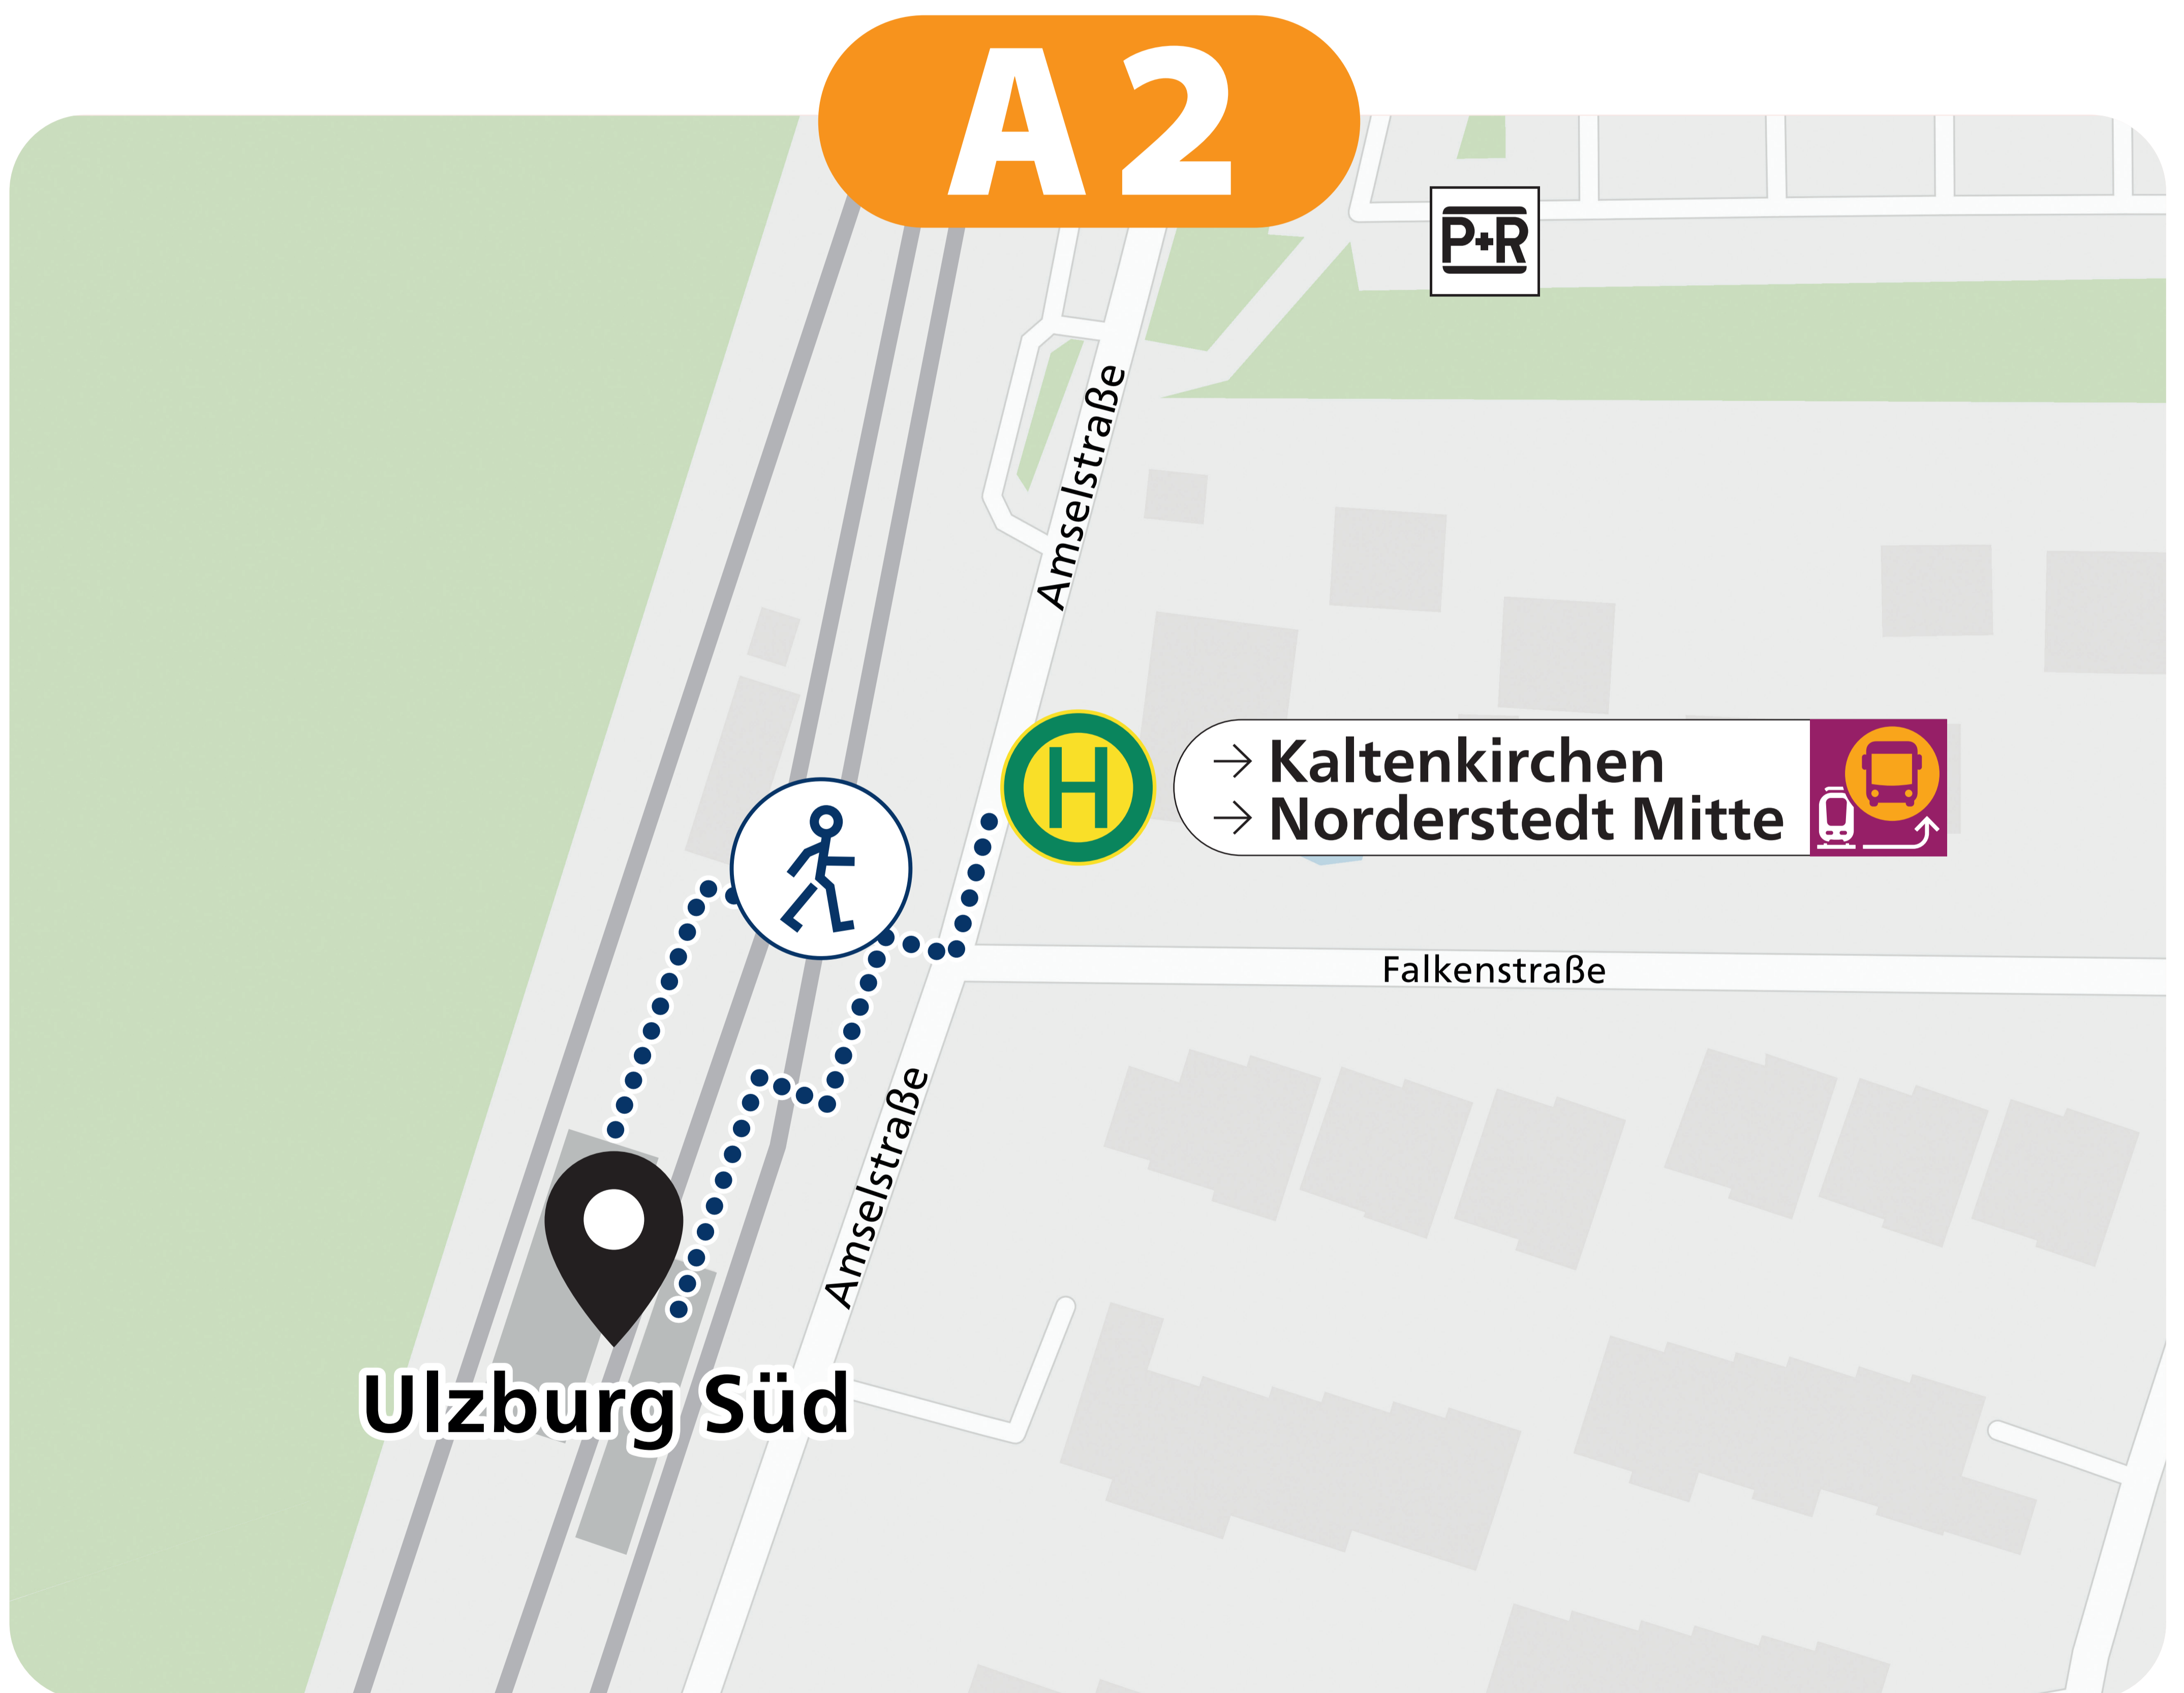

Ersatzverkehr

Replacement

Sa **30.05.** 03:00 Uhr — Mo **01.06.** 03:00 Uhr
Sat **30.05.** 03:00 am — Mon **01.06.** 03:00 am

Kaltenkirchen ↔ Norderstedt Mitte

A Ulzburg Süd

+ 20-30 min.

Weitere Informationen / Fahrplanauskunft
Further information / timetable information