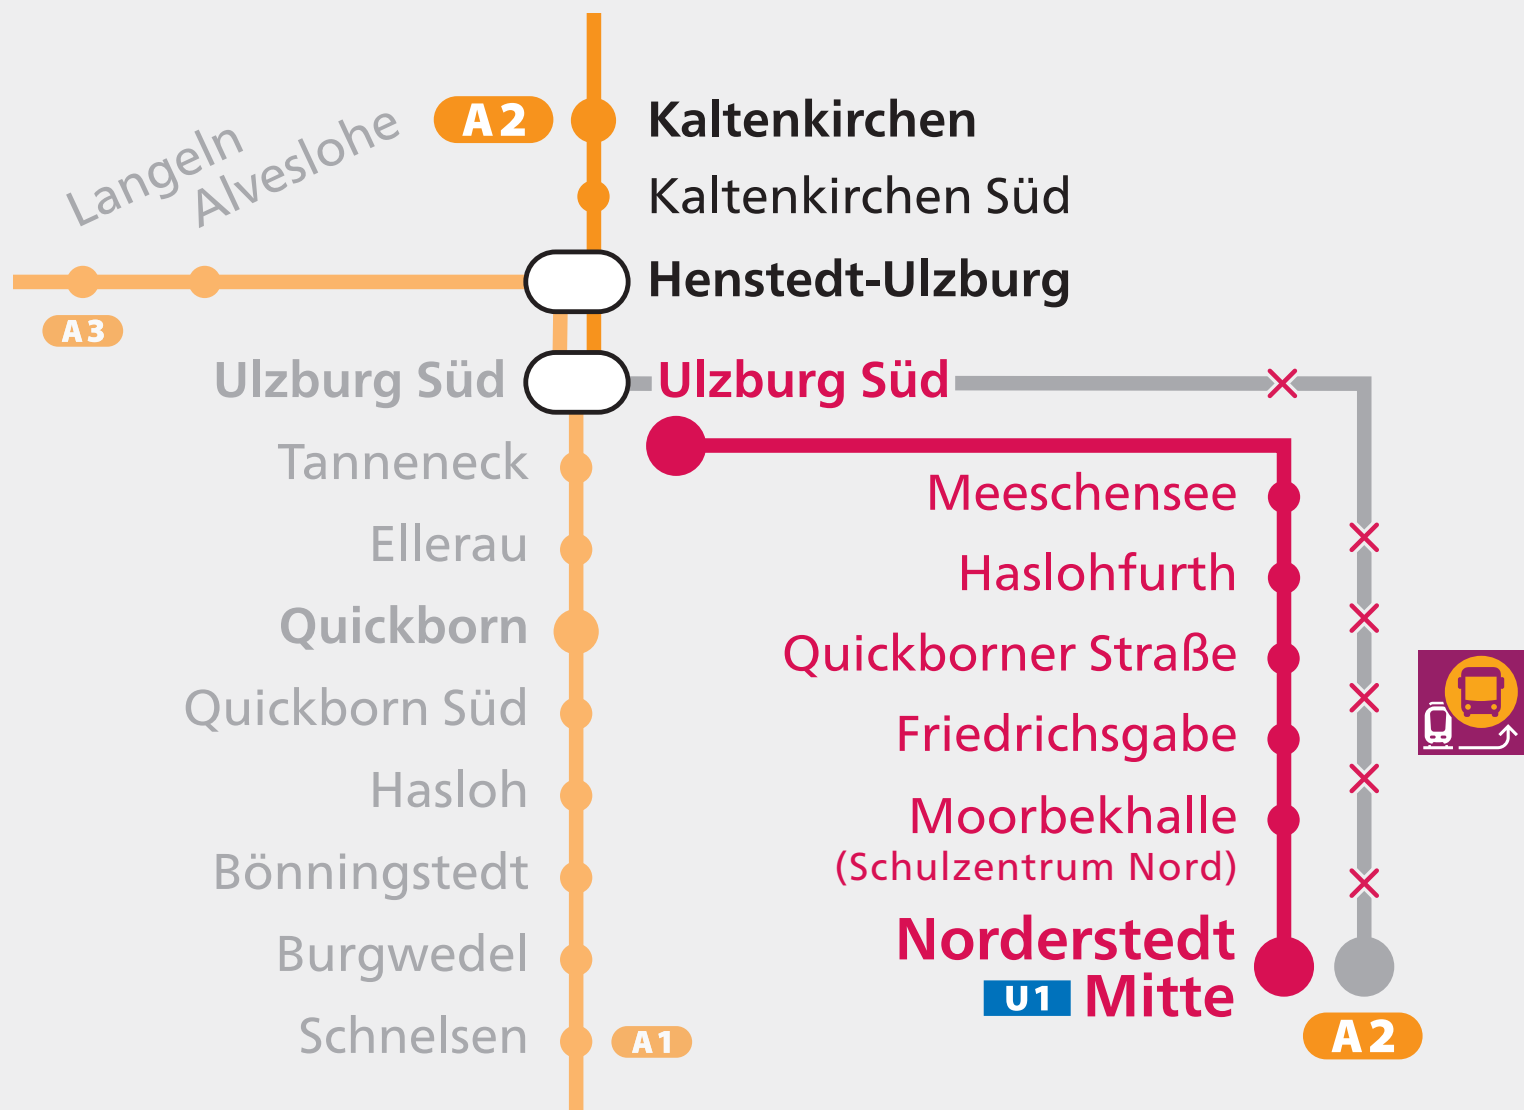

Ersatzverkehr Replacement

A2

| | | | |
|-----|---------------|-----------|---|
| Sa | 04.07. | 03:00 Uhr | — |
| Sat | | 03:00 am | |
| Mo | 17.08. | 04:00 Uhr | |
| Mon | | 04:00 am | |

Norderstedt Mitte ↔ Ulzburg Süd

Norderstedt Mitte:
Die Busse fahren früher als die Regelzüge ab.
Buses depart earlier than the regular trains.

Weitere Informationen / Fahrplanauskunft
Further information / timetable information