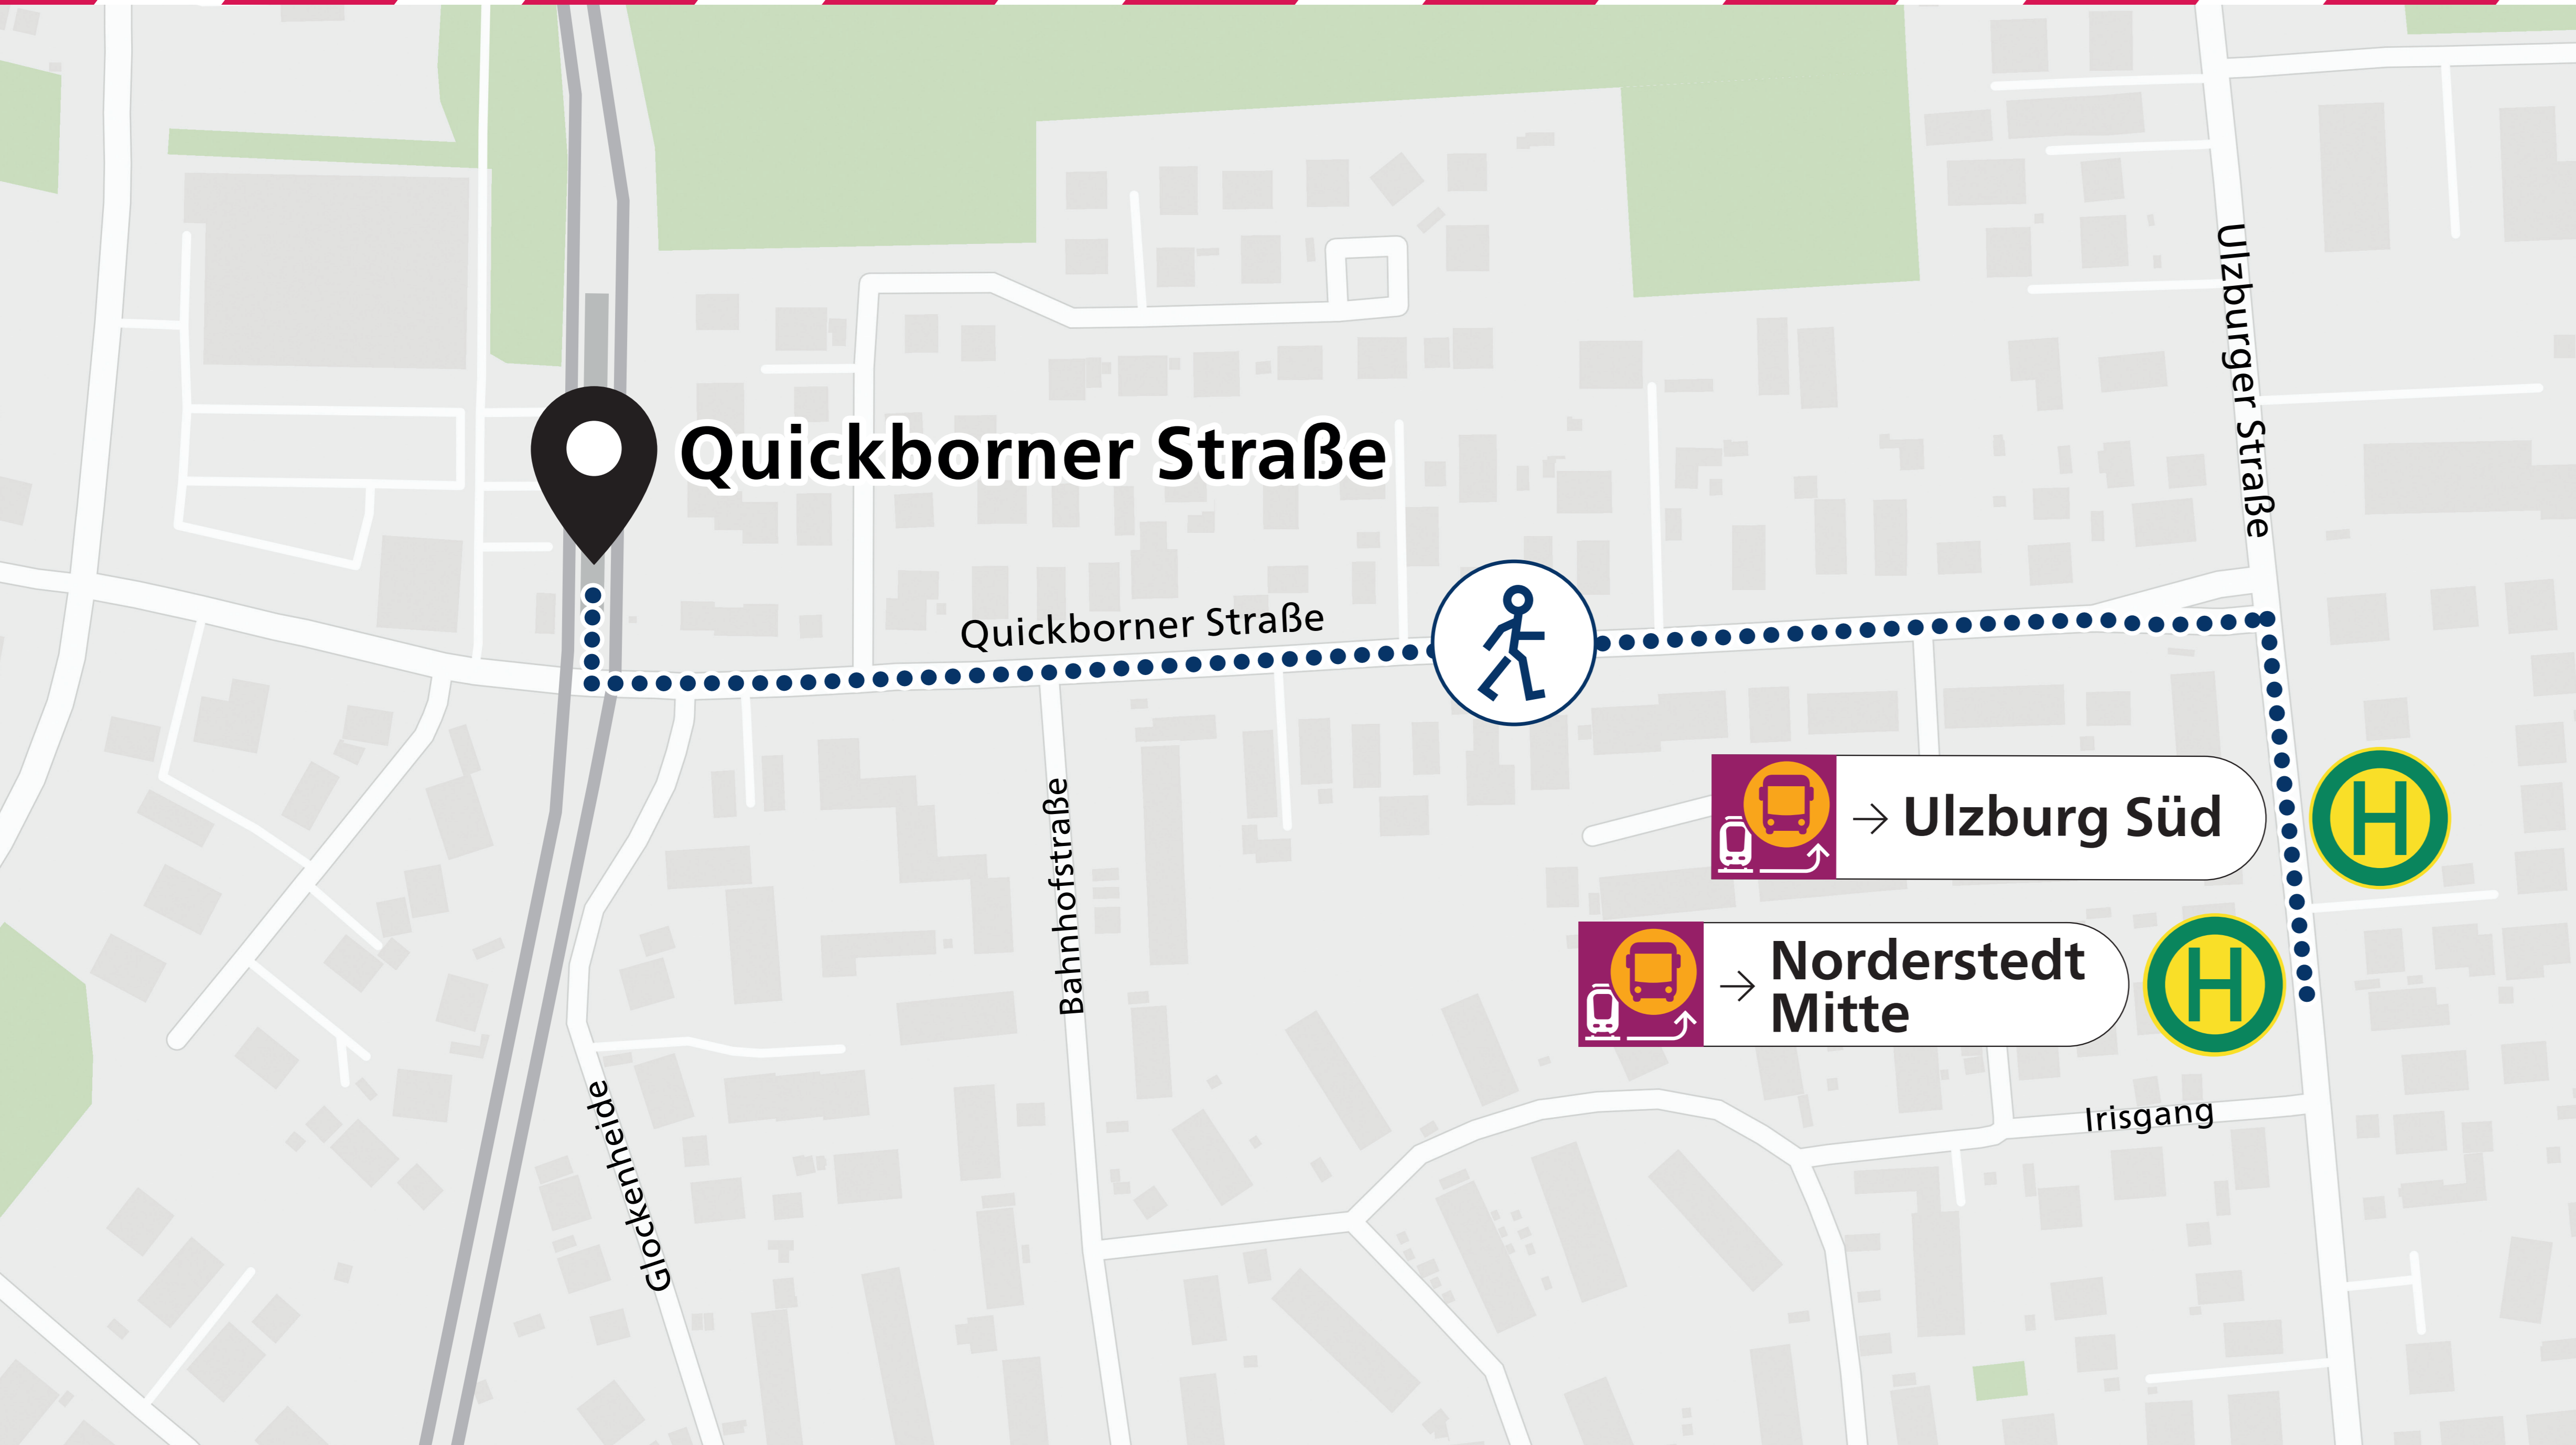

Ersatzverkehr Replacement

A2

Sa **04.07.** 03:00 Uhr — Mo **17.08.** 04:00 Uhr
 Sat 03:00 am — Mon 04:00 am

Norderstedt Mitte ↔ Ulzburg Süd

H Bahnhofstraße

Weitere Informationen / Fahrplanauskunft
 Further information / timetable information

Ersatzverkehr Replacement

A 2

Sa **04.07.** 03:00 Uhr — Mo **17.08.** 04:00 Uhr
 Sat 03:00 am — Mon 04:00 am

Norderstedt Mitte ↔ Ulzburg Süd

 **Irisgang**

Weitere Informationen / Fahrplanauskunft
 Further information / timetable information

Ersatzverkehr Replacement

A2

Sa **04.07.** 03:00 Uhr — Mo **17.08.** 04:00 Uhr
 Sat 03:00 am — Mon 04:00 am

Norderstedt Mitte ↔ Ulzburg Süd

 **Zwickmöhlen**

   + 25 min.

Weitere Informationen / Fahrplanauskunft
 Further information / timetable information

Ersatzverkehr Replacement

A2

Sa **04.07.** 03:00 Uhr — Mo **17.08.** 04:00 Uhr
 Sat 03:00 am — Mon 04:00 am

Norderstedt Mitte ↔ Ulzburg Süd

 **Hamburger Straße**

   + 25 min.

Weitere Informationen / Fahrplanauskunft
 Further information / timetable information