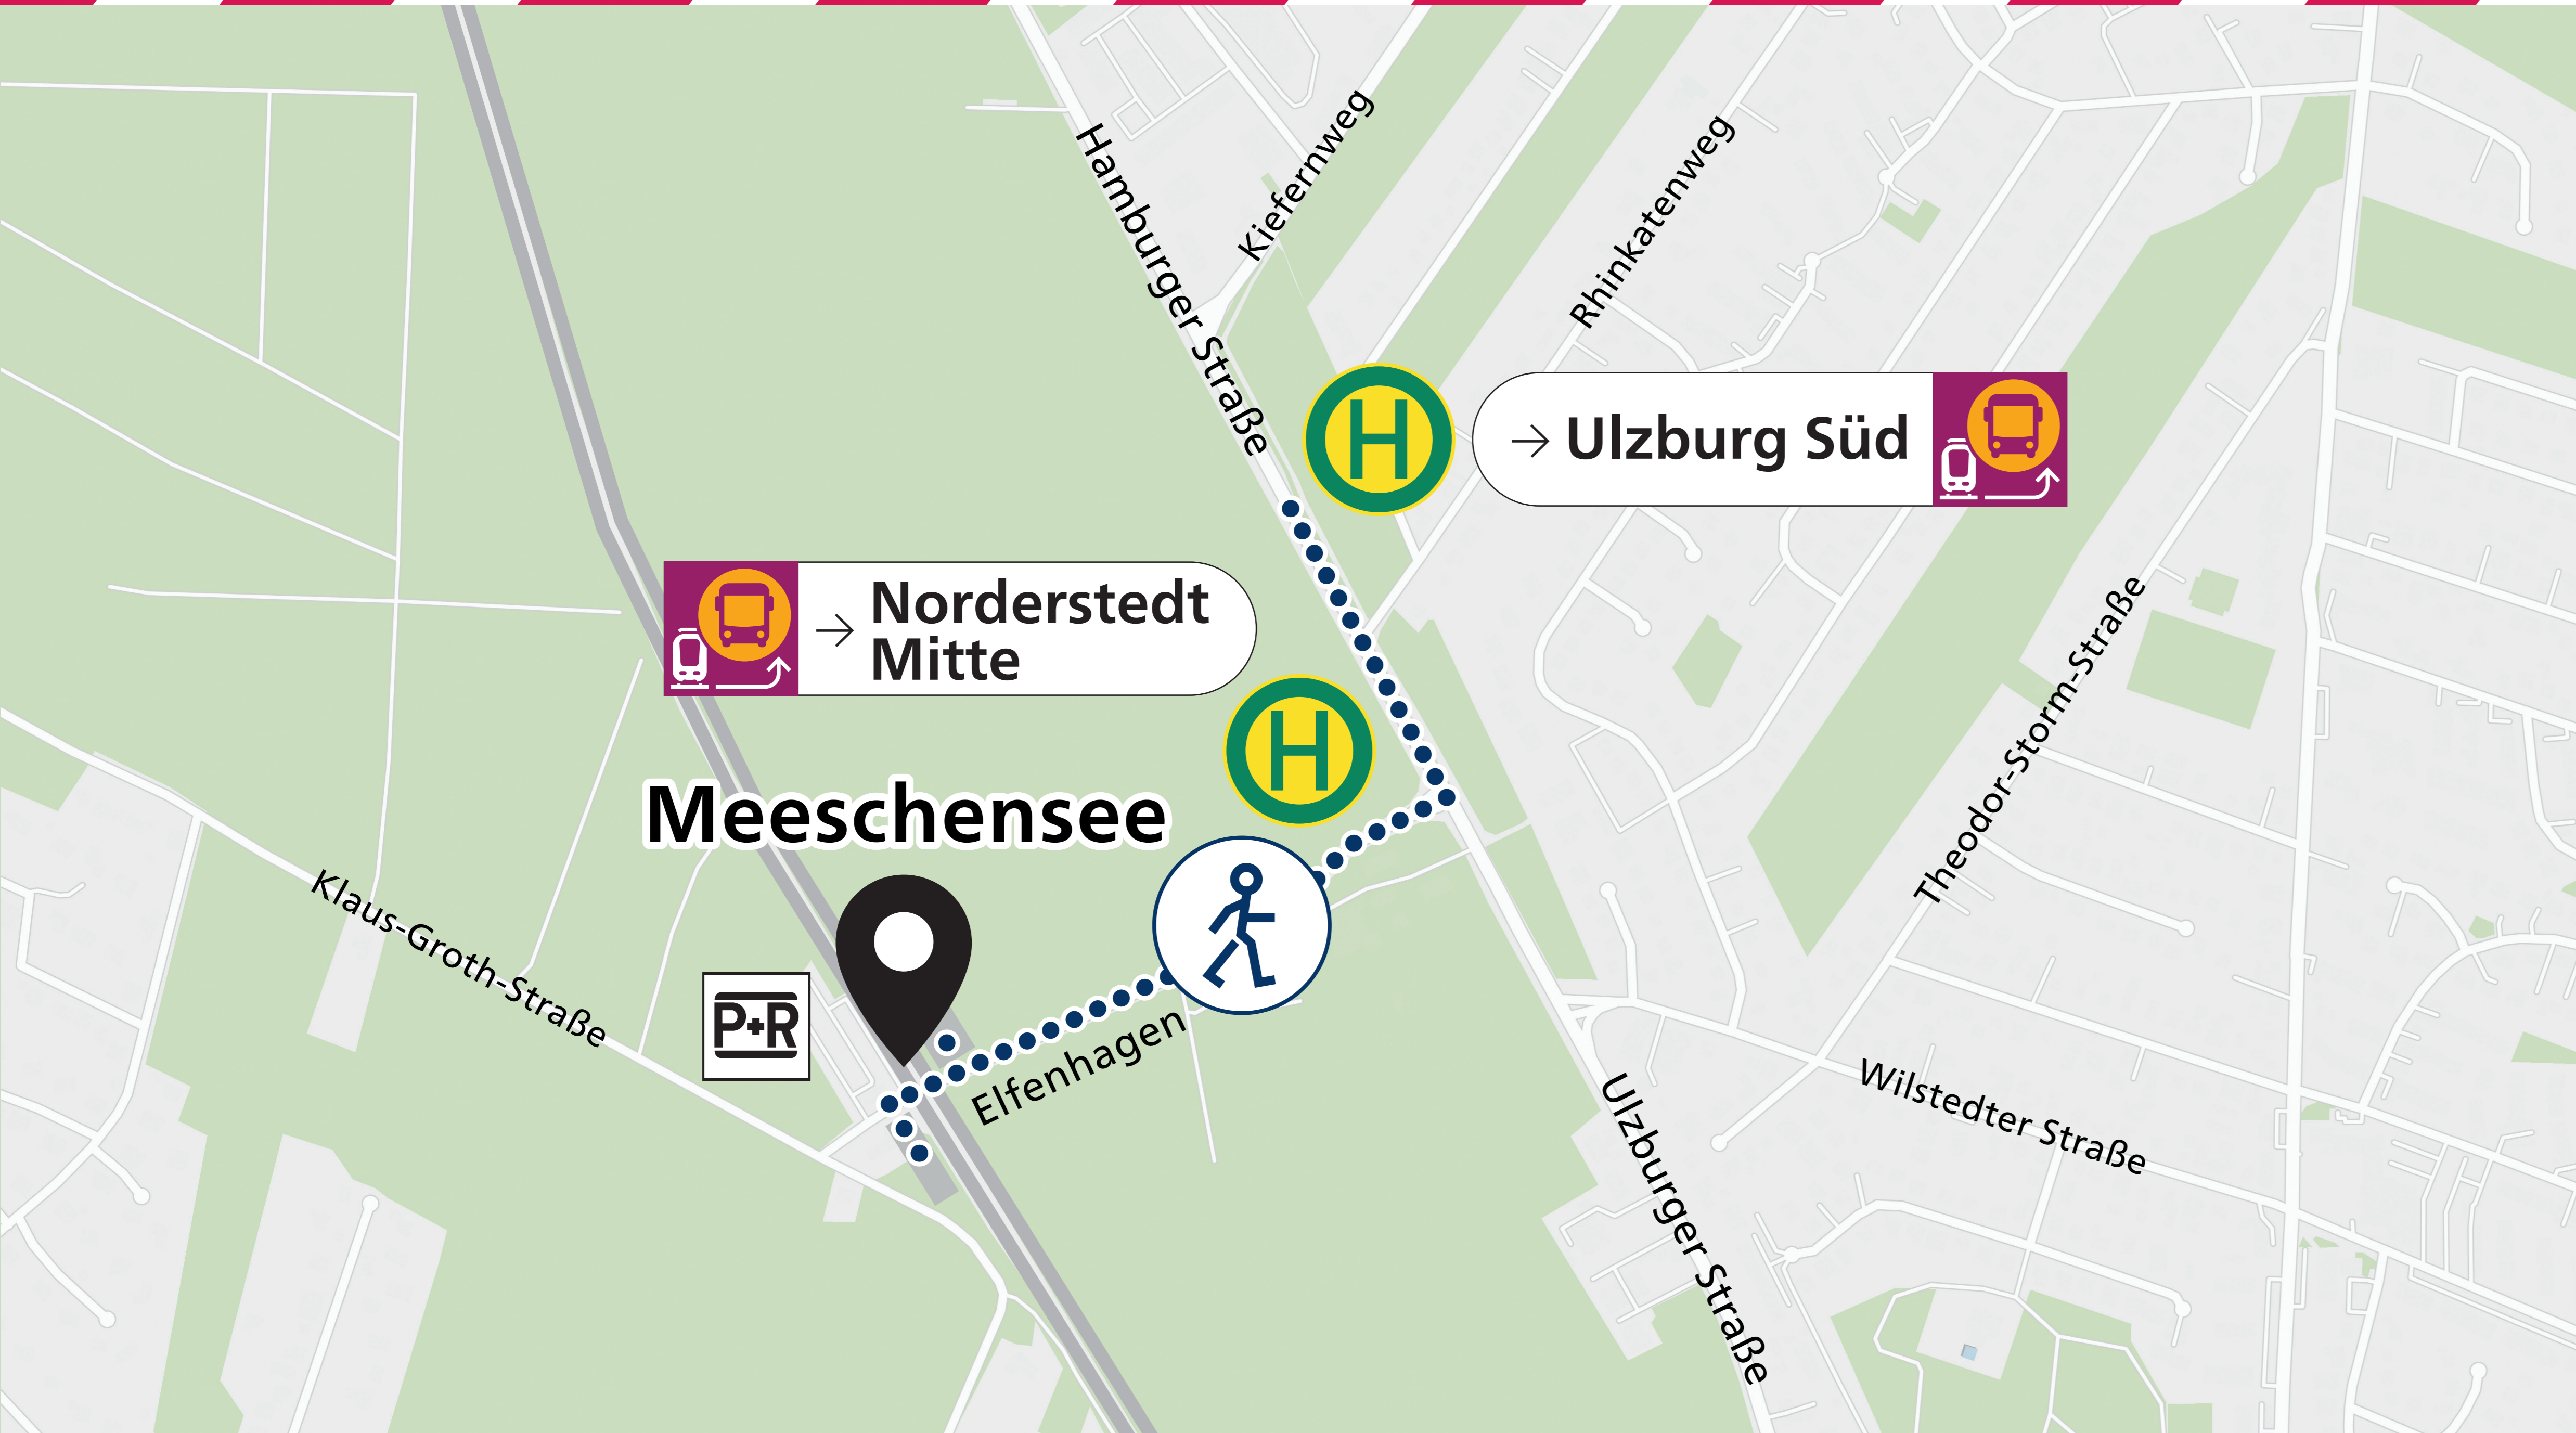

Ersatzverkehr Replacement

A 2

Sa **04.07.** 03:00 Uhr — Mo **17.08.** 04:00 Uhr
 Sat 03:00 am — Mon 04:00 am

Norderstedt Mitte ↔ Ulzburg Süd

 **Irisgang**

Weitere Informationen / Fahrplanauskunft
 Further information / timetable information

Ersatzverkehr Replacement

A2

Sa **04.07.** 03:00 Uhr — Mo **17.08.** 04:00 Uhr
 Sat 03:00 am — Mon 04:00 am

Norderstedt Mitte ↔ Ulzburg Süd

 **Zwickmöhlen**

   + 25 min.

Weitere Informationen / Fahrplanauskunft
 Further information / timetable information

Ersatzverkehr Replacement

A2

Sa **04.07.** 03:00 Uhr — Mo **17.08.** 04:00 Uhr
 Sat 03:00 am — Mon 04:00 am

Norderstedt Mitte ↔ Ulzburg Süd

 **Hamburger Straße**

   + 25 min.

Weitere Informationen / Fahrplanauskunft
 Further information / timetable information

Ersatzverkehr Replacement

A2

Sa **04.07.** 03:00 Uhr — Mo **17.08.** 04:00 Uhr
 Sat 03:00 am — Mon 04:00 am

Norderstedt Mitte ↔ Ulzburg Süd

A Ulzburg Süd

Weitere Informationen / Fahrplanauskunft
 Further information / timetable information