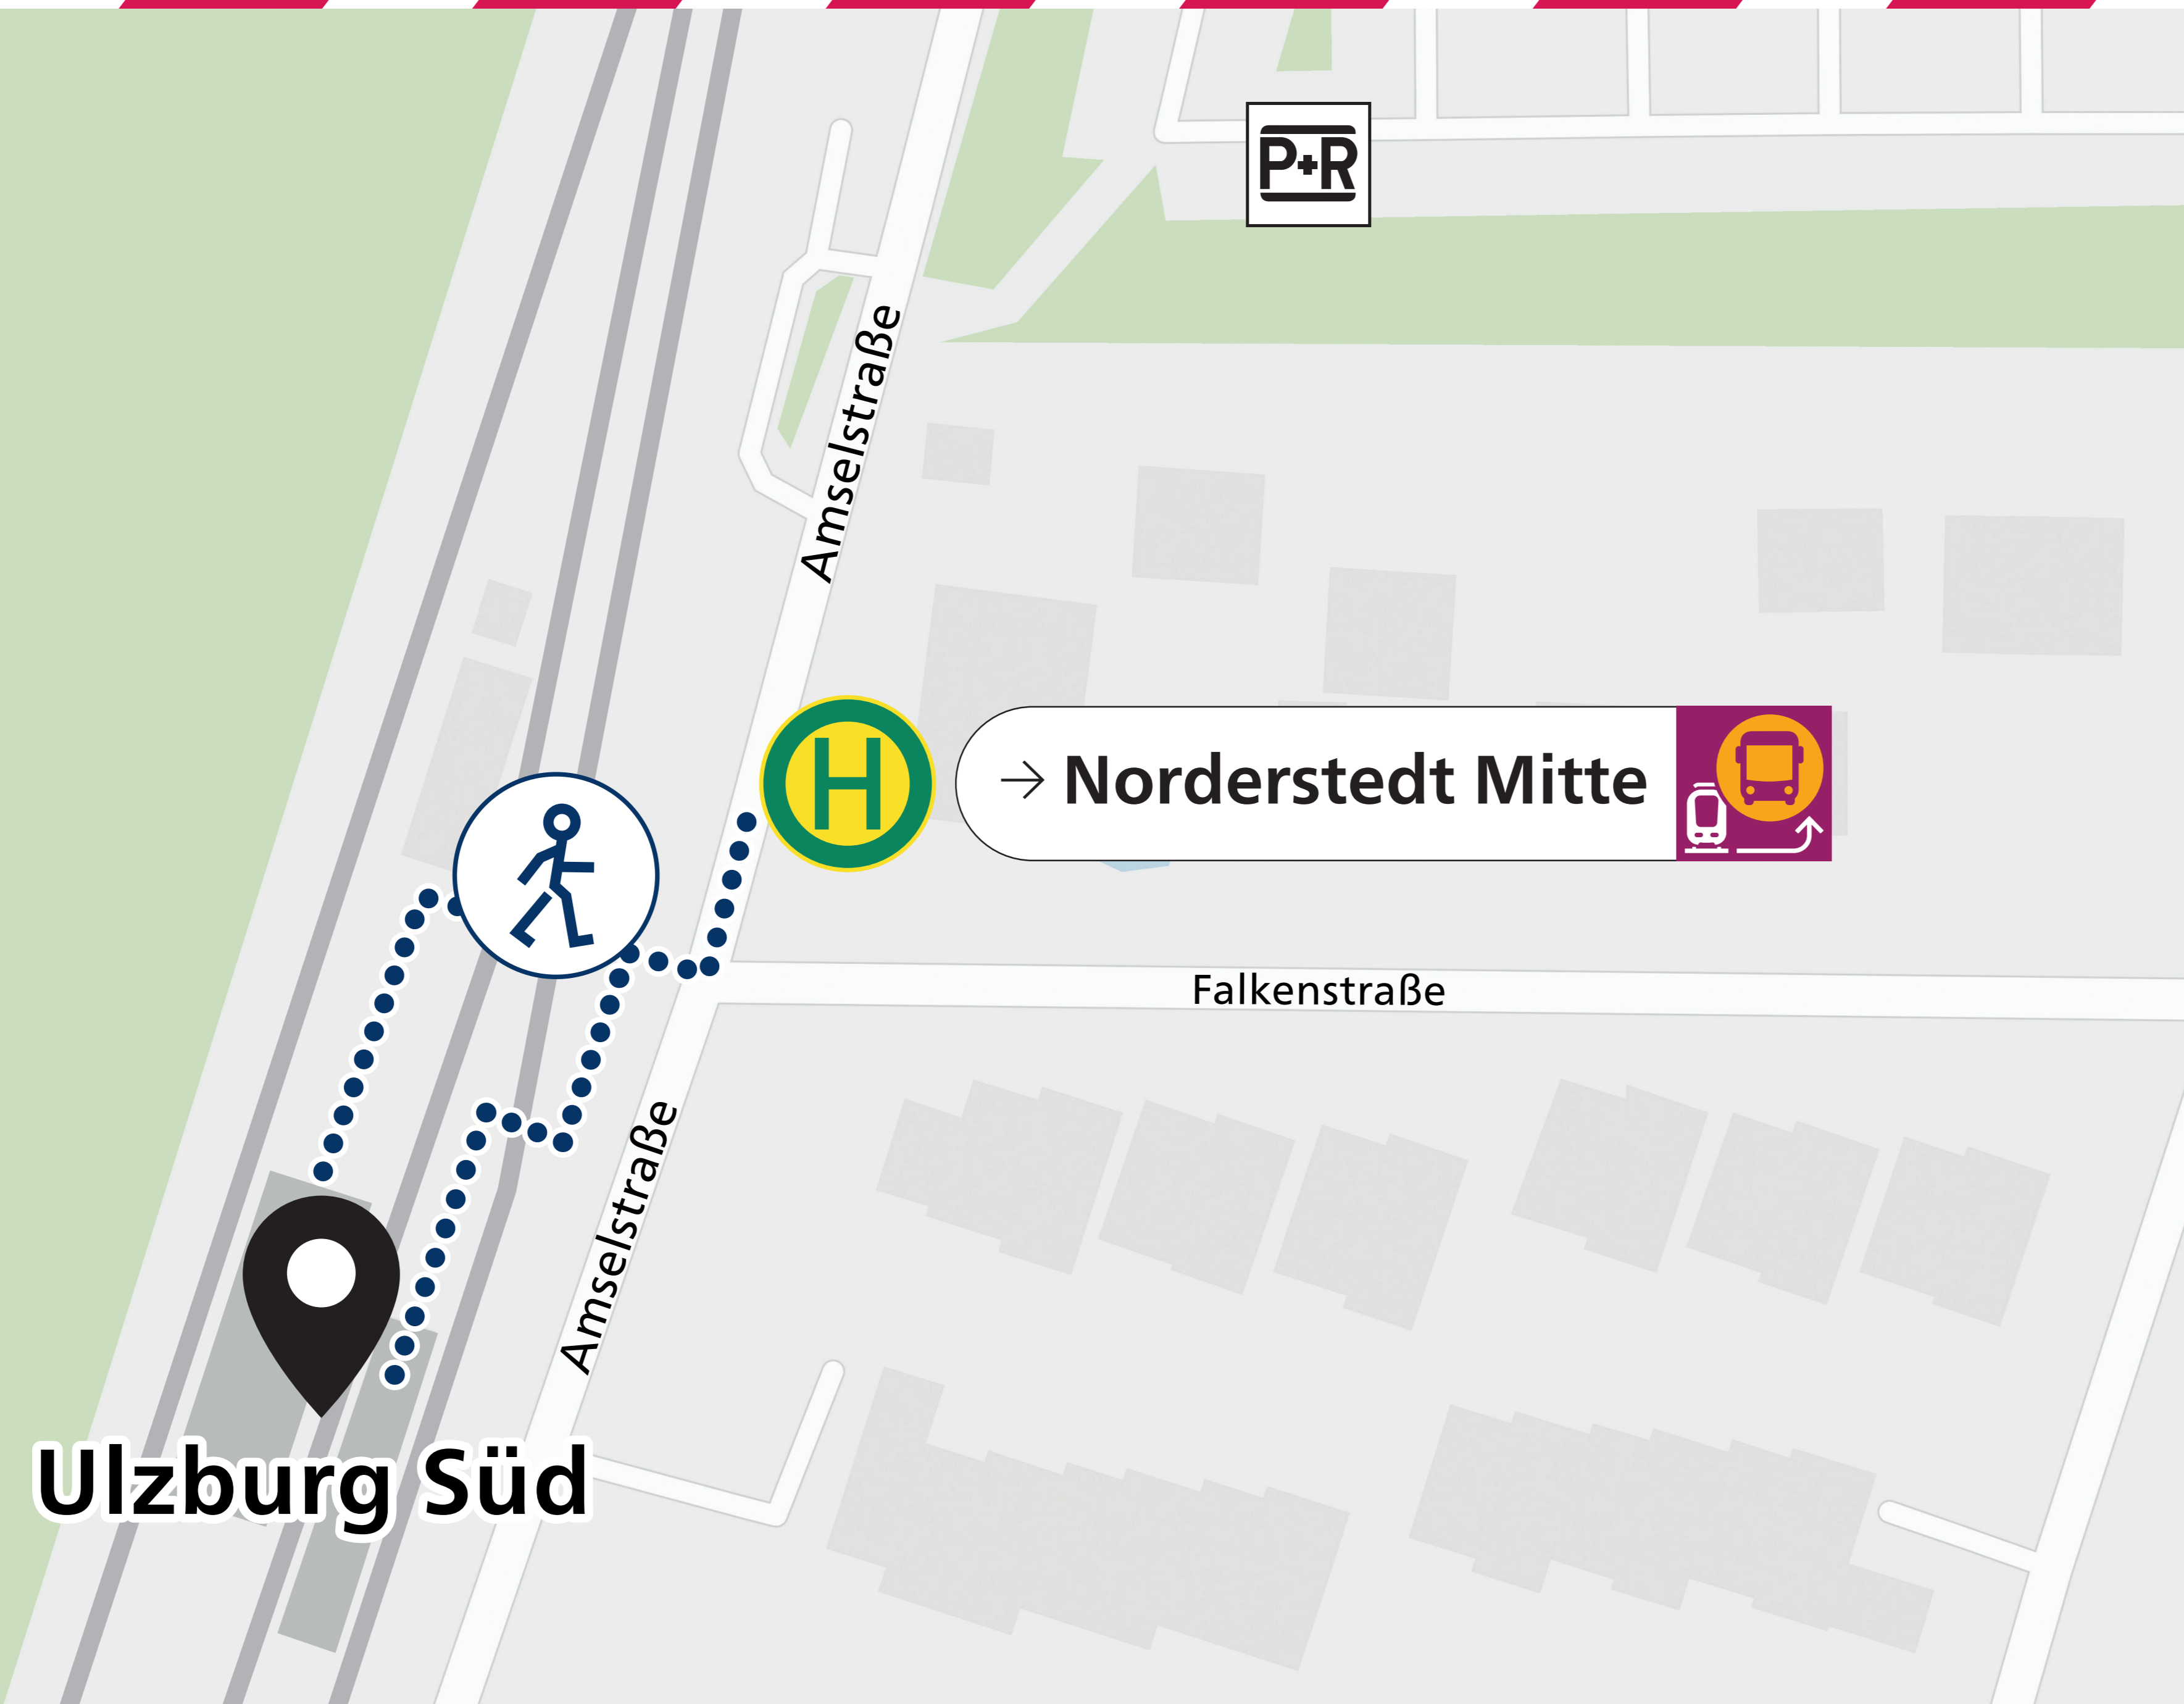

Ersatzverkehr Replacement

A2

Sa **04.07.** 03:00 Uhr — Mo **17.08.** 04:00 Uhr
 Sat 03:00 am — Mon 04:00 am

Norderstedt Mitte ↔ Ulzburg Süd

 **Zwickmöhlen**

   + 25 min.

Weitere Informationen / Fahrplanauskunft
 Further information / timetable information

Ersatzverkehr Replacement

A2

Sa **04.07.** 03:00 Uhr — Mo **17.08.** 04:00 Uhr
 Sat 03:00 am — Mon 04:00 am

Norderstedt Mitte ↔ Ulzburg Süd

 **Hamburger Straße**

   + 25 min.

Weitere Informationen / Fahrplanauskunft
 Further information / timetable information

Ersatzverkehr Replacement

A2

Sa **04.07.** 03:00 Uhr — Mo **17.08.** 04:00 Uhr
 Sat 03:00 am — Mon 04:00 am

Norderstedt Mitte ↔ Ulzburg Süd

A Ulzburg Süd

Weitere Informationen / Fahrplanauskunft
 Further information / timetable information