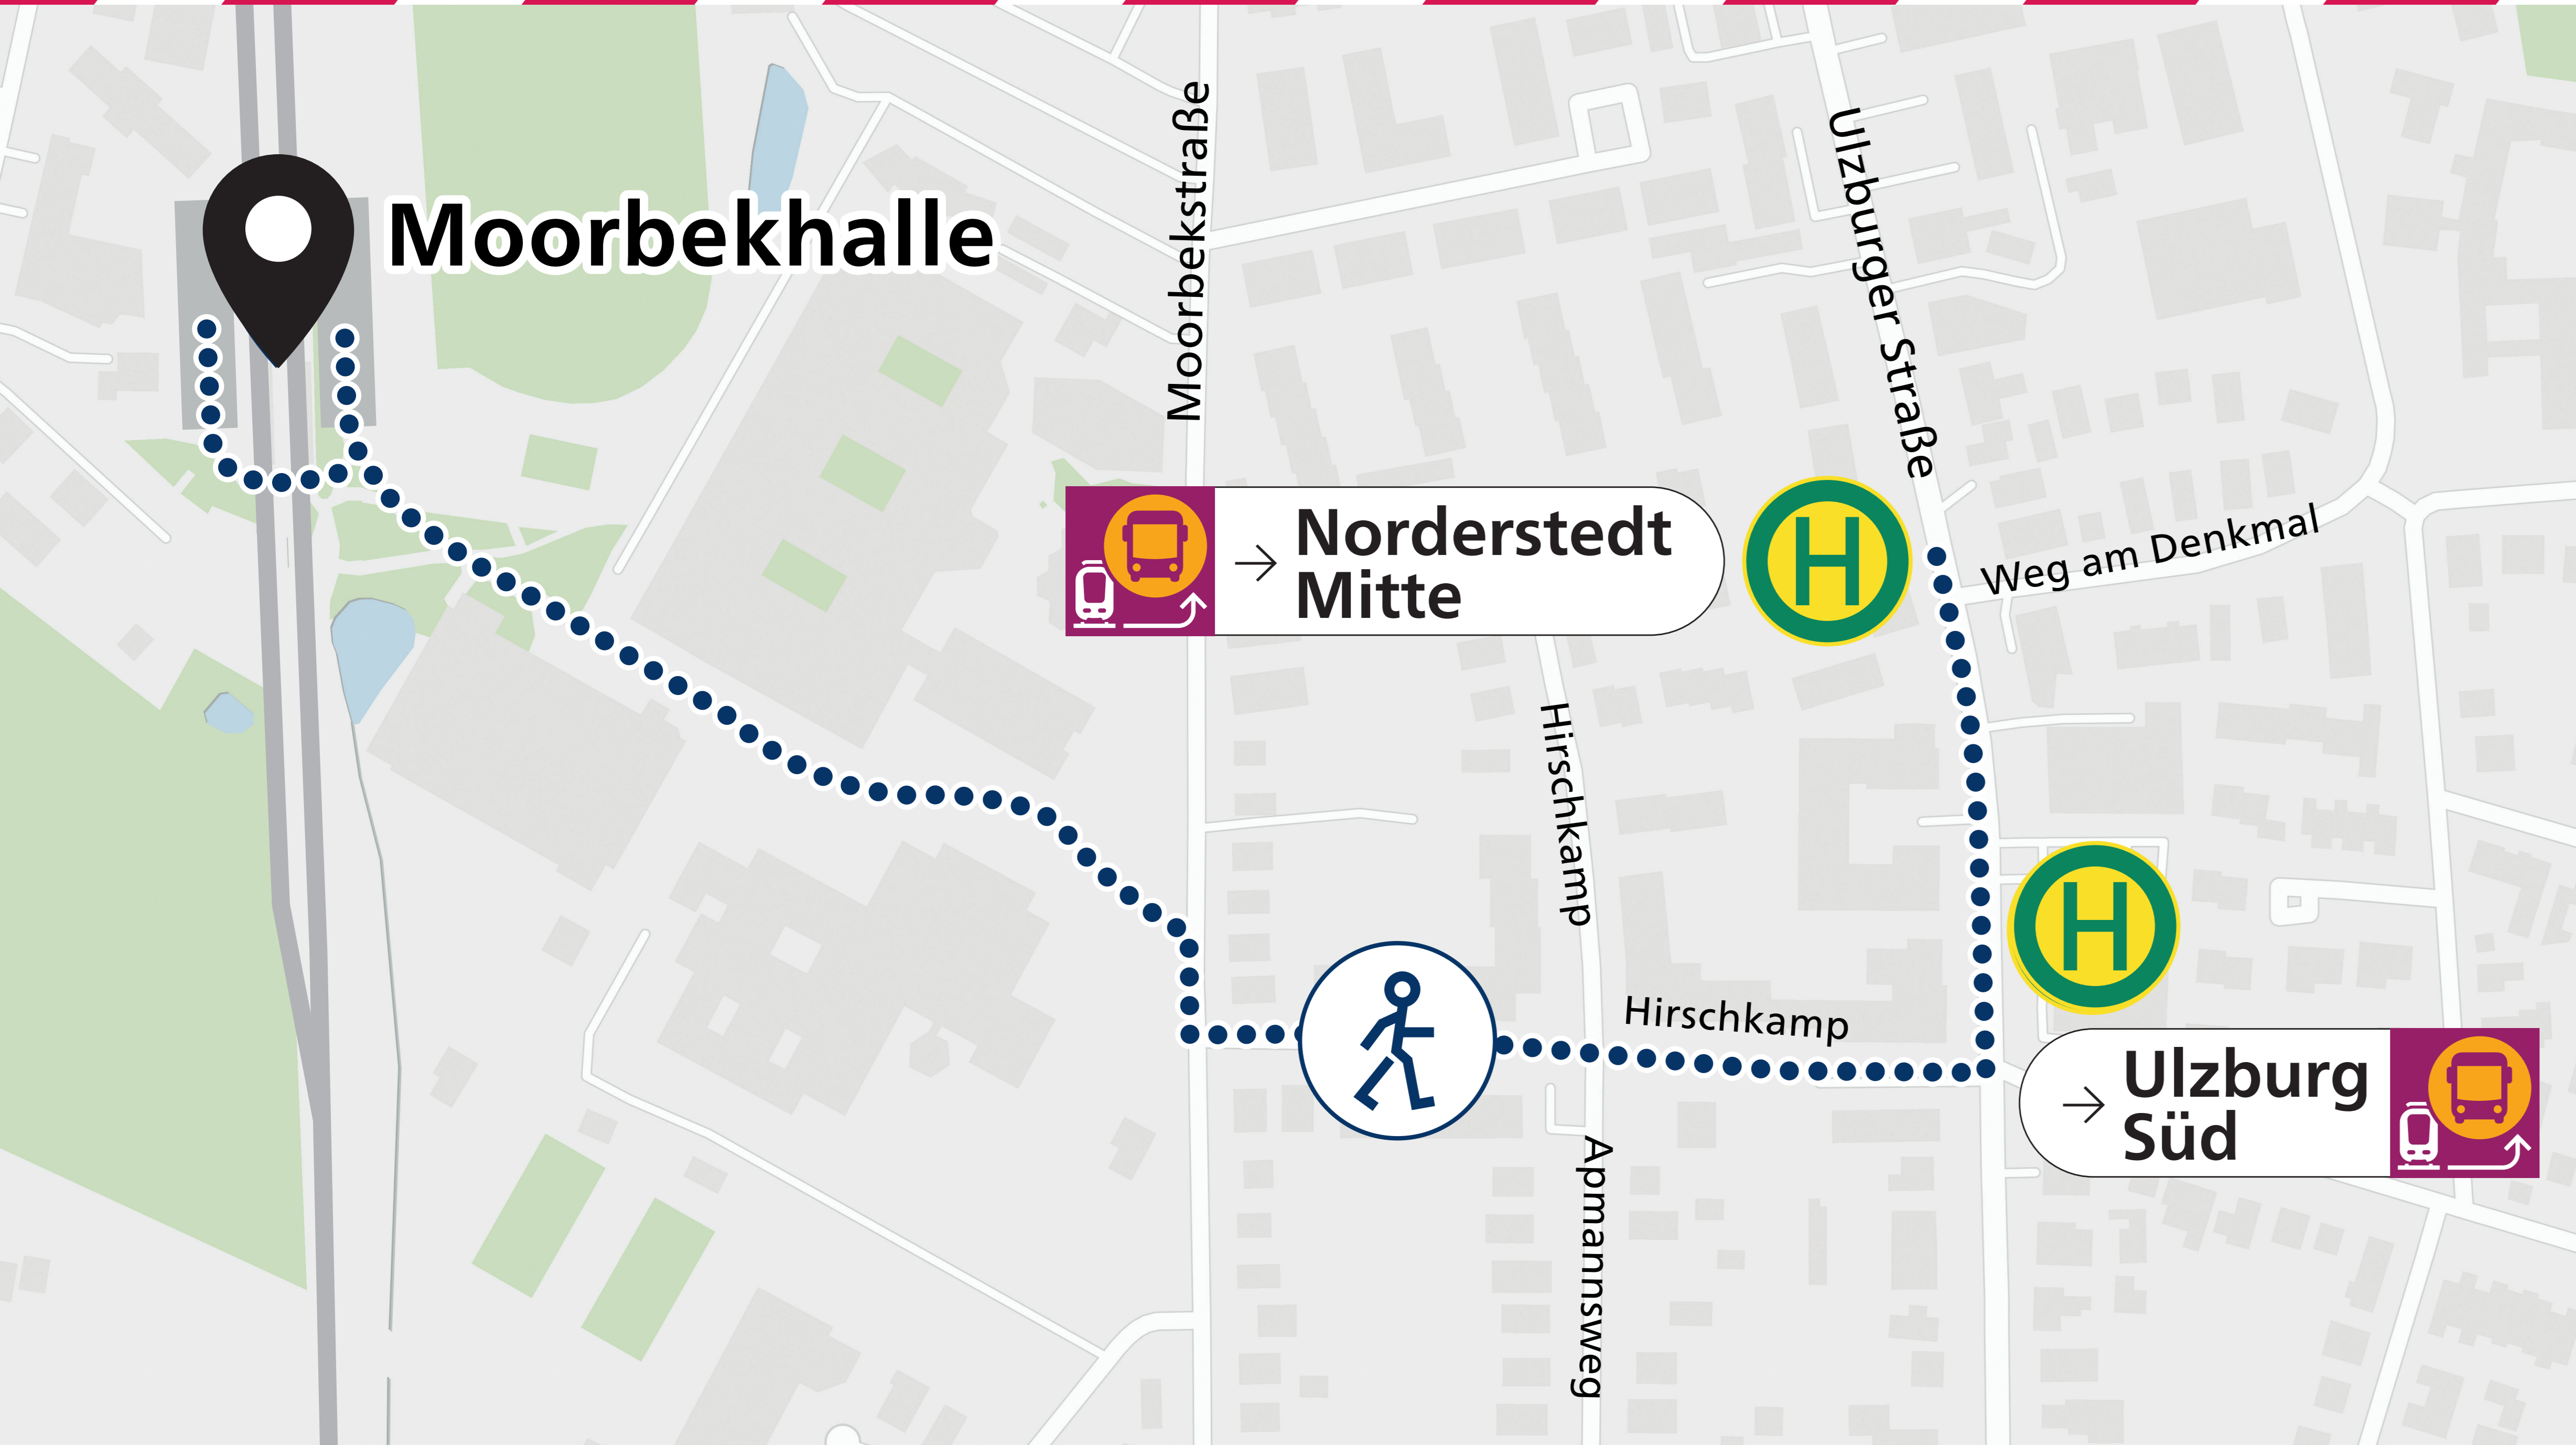

Ersatzverkehr Replacement

A2

Sa **04.07.** 03:00 Uhr — Mo **17.08.** 04:00 Uhr
 Sat 03:00 am — Mon 04:00 am

Norderstedt Mitte ↔ Ulzburg Süd

H ZOB, Abfahrtsbereich C

Weitere Informationen / Fahrplanauskunft
 Further information / timetable information

Ersatzverkehr Replacement

A2

Sa **04.07.** 03:00 Uhr — Mo **17.08.** 04:00 Uhr
 Sat 03:00 am — Mon 04:00 am

Norderstedt Mitte ↔ Ulzburg Süd

H Weg am Denkmal

Weitere Informationen / Fahrplanauskunft
 Further information / timetable information

Ersatzverkehr Replacement

A2

Sa **04.07.** 03:00 Uhr — Mo **17.08.** 04:00 Uhr
 Sat 03:00 am — Mon 04:00 am

Norderstedt Mitte ↔ Ulzburg Süd

H Bahnhofstraße

Weitere Informationen / Fahrplanauskunft
 Further information / timetable information

Ersatzverkehr Replacement

A 2

Sa **04.07.** 03:00 Uhr — Mo **17.08.** 04:00 Uhr
 Sat 03:00 am — Mon 04:00 am

Norderstedt Mitte ↔ Ulzburg Süd

 **Irisgang**

Weitere Informationen / Fahrplanauskunft
 Further information / timetable information