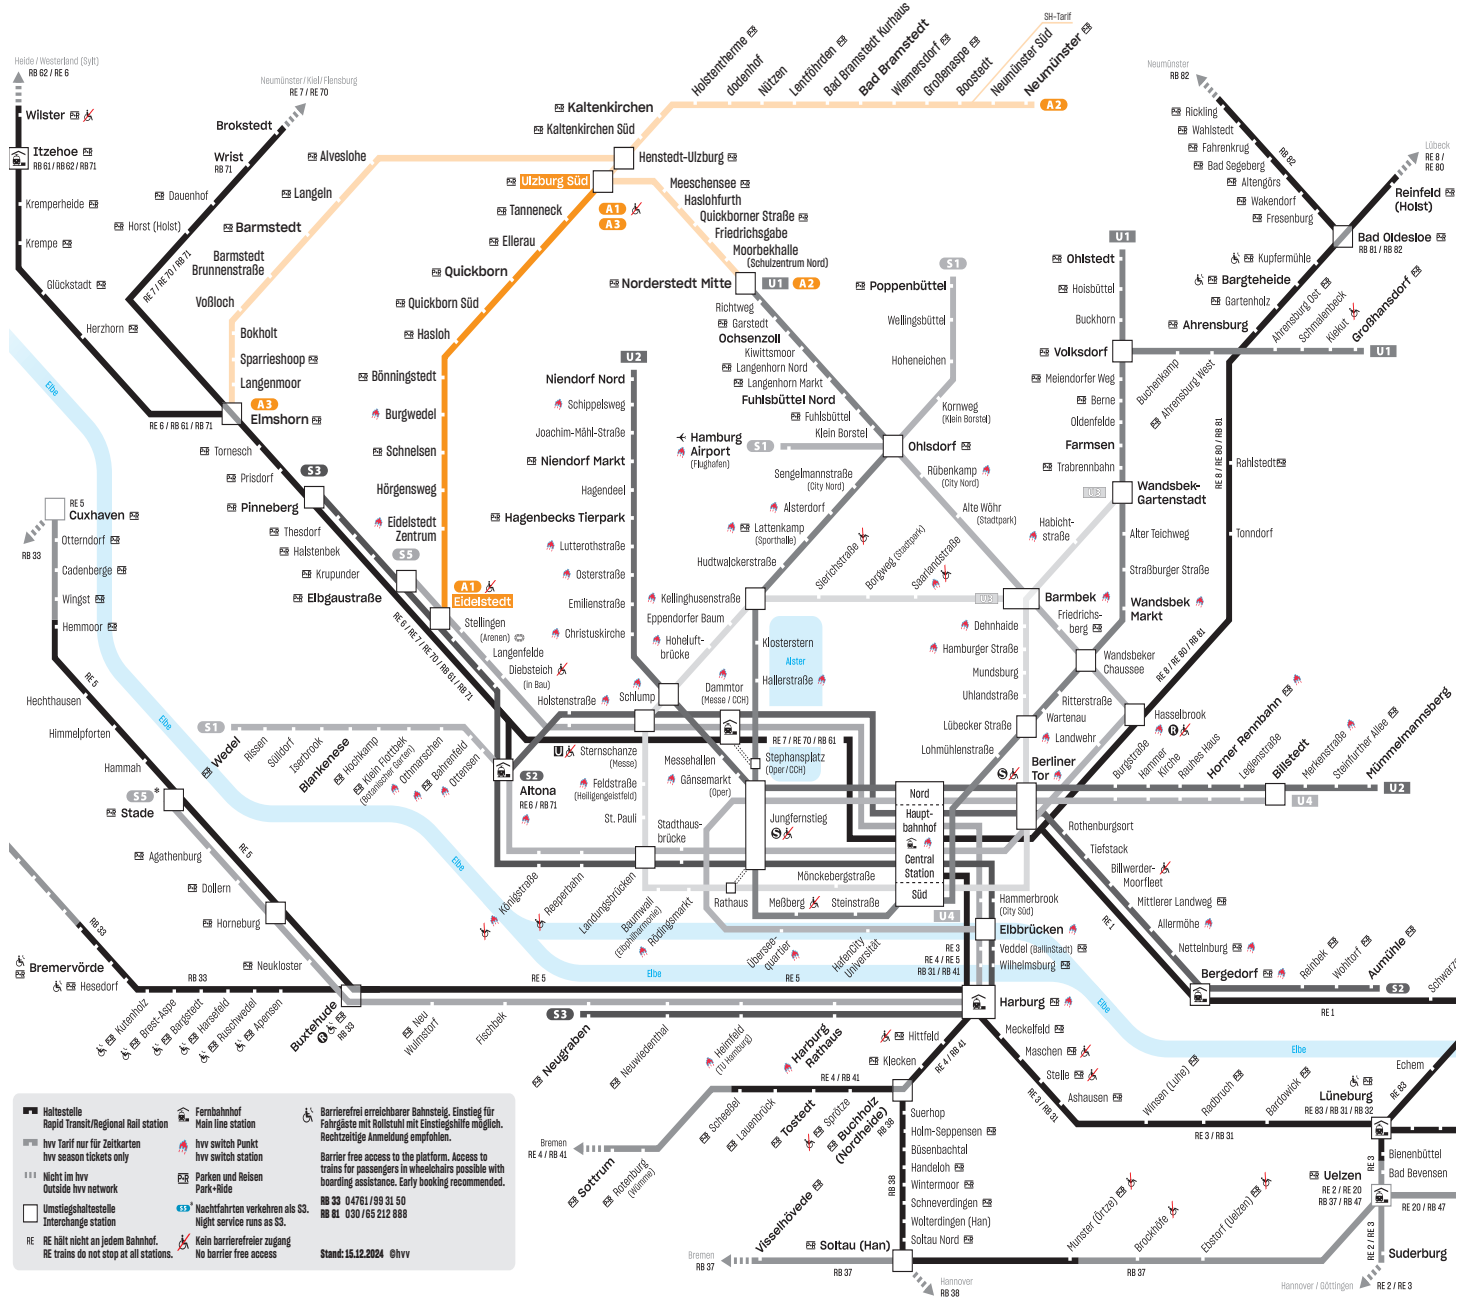

Meine
tägliche
Verbindung.

A1 Eidelstedt ↔ Ulzburg Süd

Schnellbahn-/Regionalverkehr
Rapid Transit / Regional Rail

hvv.de Information · Service
040 / 19 449 Fahrpläne / Timetables

Haltestelle Rapid Transit/Regional Rail station	Fernbahnhof Main line station	Barrierefrei erreichbarer Bahnsteig, Einstieg für Fahrgäste mit Rollstuhl mit Einstiegschilfe möglich. Rechtzeitige Anmeldung empfohlen.
hvv Tarif nur für Zeitkarten hvv season tickets only	hvv switch Punkt hvv switch station	Barrier free access to the platform. Access to trains for passengers in wheelchairs possible with boarding assistance. Early booking recommended.
Nicht im hvv Outside hvv network	Parken und Reisen Park+Ride	RE 53 04761 / RB 31 50 RE 61 030 / RB 212 898
Umsteigehaltestelle Interchange station	633 Nachfahrten verkehren als S3. Night service runs as S3.	Kein barrierefreier Zugang No barrier free access