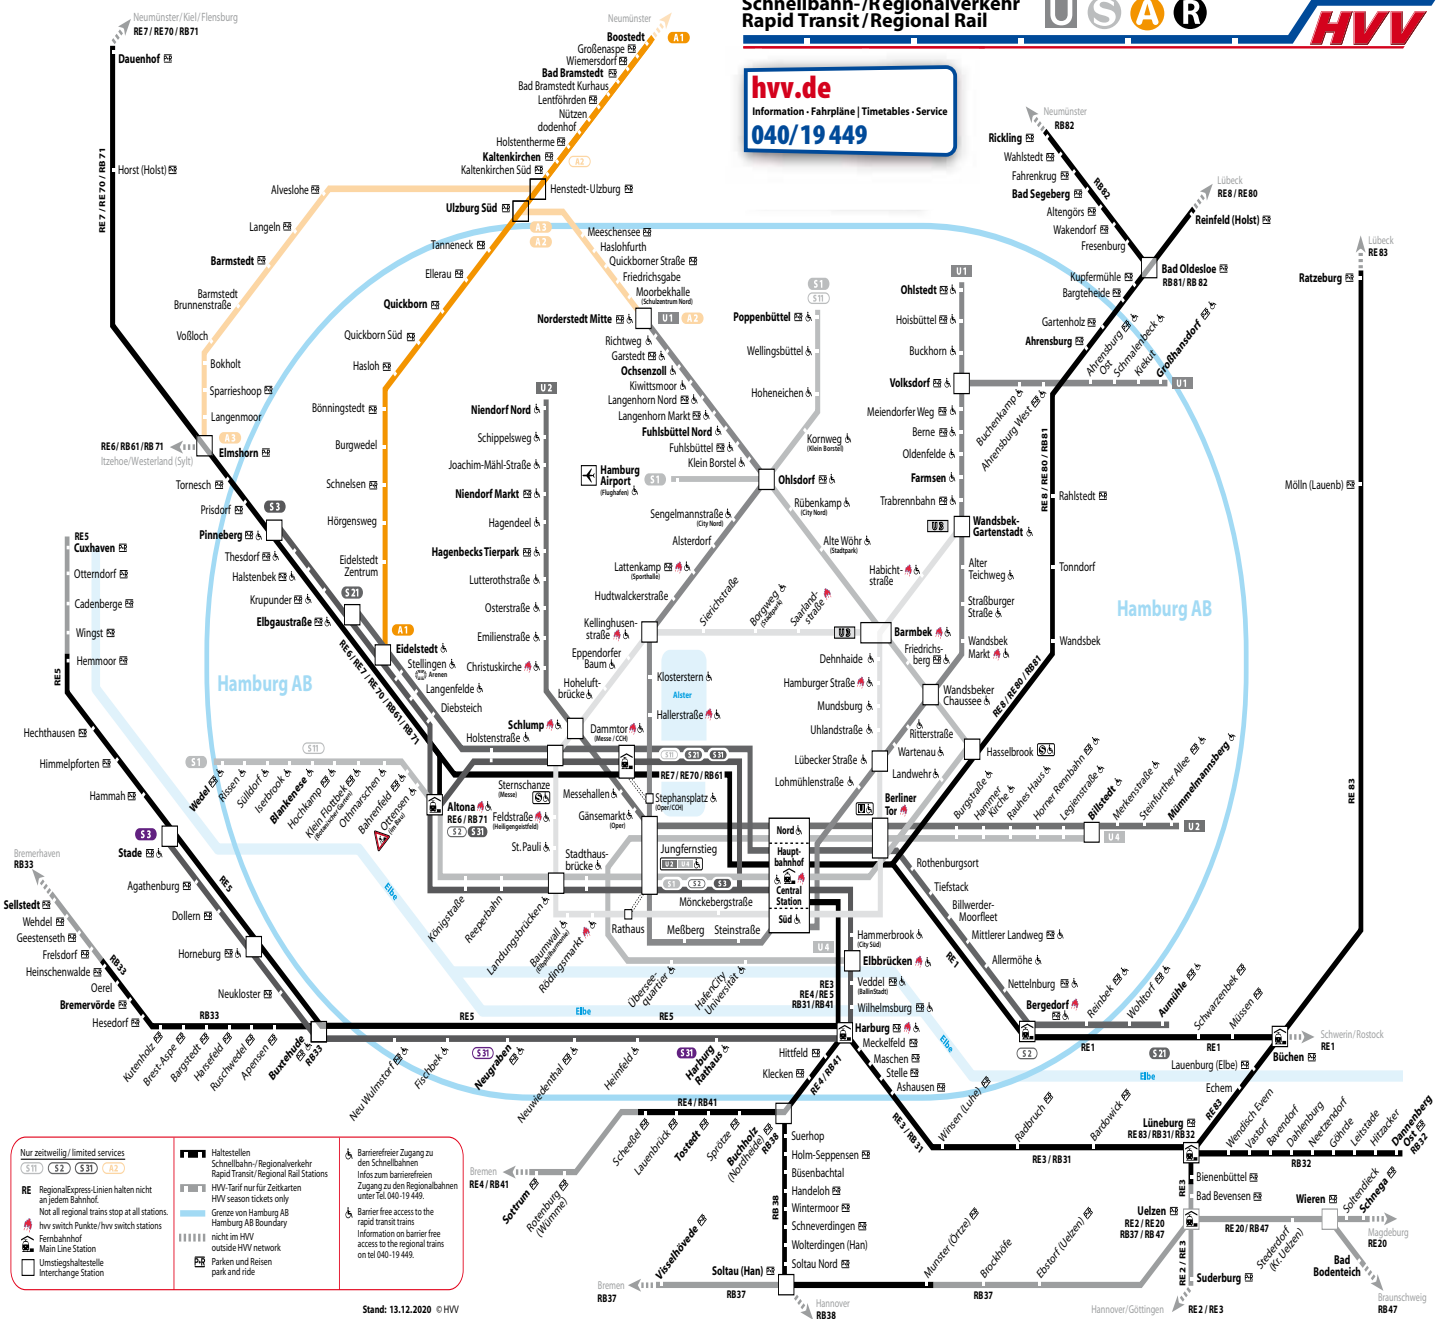

Schnellbahn-/Regionalverkehr
Rapid Transit/Regional Rail

hvv.de
Information · Fahrpläne | Timetables · Service
040/19 449

Stand: 13.12.2020 ©HVV