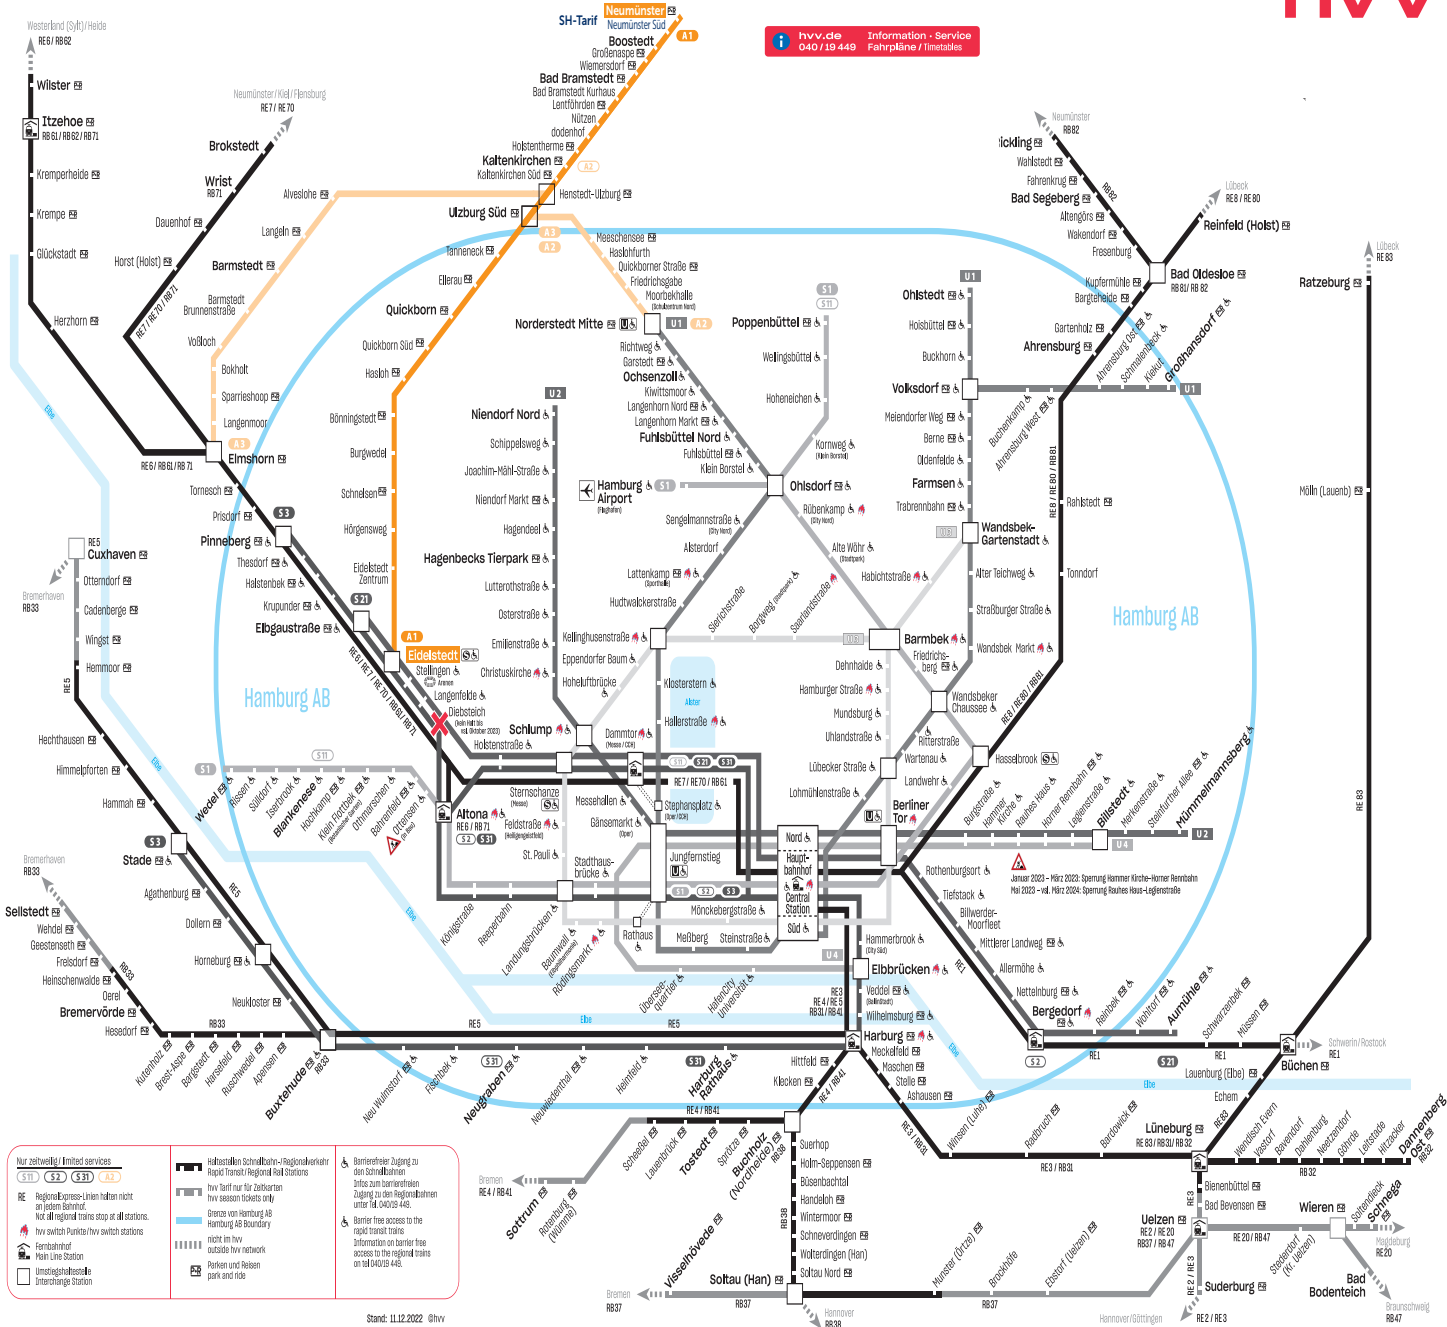

Schnellbahn-/Regionalverkehr
Rapid Transit / Regional Rail

hvv.de Information - Service
040 / 19 449 Fahrpläne / Timetables