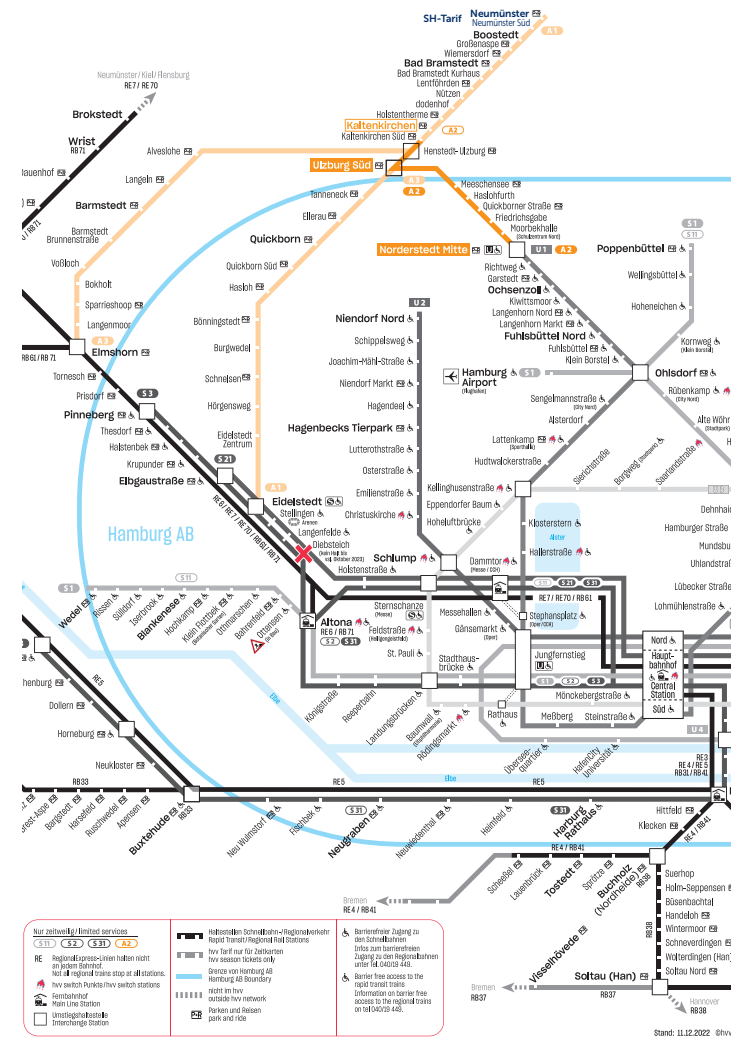

A2 Norderstedt Mitte -> Ulzburg Süd -> Kaltenkirchen

Montag bis Freitag an Werktagen

Table with columns for departure times from Hamburg Hbf Süd and Norderstedt Mitte to destinations like Ulzburg Süd and Kaltenkirchen. Includes a legend for station codes and line identifiers.

Sonntagabende (auch am 24. und 31.12.2022), Sonn- und Feiertage

Table with columns for departure times from Hamburg Hbf Süd and Norderstedt Mitte to destinations like Ulzburg Süd and Kaltenkirchen for weekends and public holidays. Includes a legend for station codes and line identifiers.

Zeichenerklärung

- [A] = Der Zug fährt nicht am 26.12.2022, 10.04., 01.05. und 29.05.2023
  [B] = Der Zug fährt nur am Sonntag
  [1] = Zug der Linie U1 fährt 4:49 bzw. 5:09 ab Ochsenzoll
  [2] = Nur vorderer Zugteil nach Kaltenkirchen
  [ ] = Dieser Zug ist bereits gut ausgelastet. Auch Gruppenfahrten sind hier nicht möglich.

Allgemeine Hinweise

- alle Züge 2. Klasse
  alle Züge fahren ohne Begleitpersonal
  Reisegruppen bitte anmelden unter www.akn.de, Gruppenfahrten

Tarifhinweise

Es gelten innerhalb der jeweiligen Tarifbestimmungen der Gemeinschaftstarif des Hamburger Verkehrsverbundes (hvv) bzw. der Schleswig-Holstein-Tarif. Die jeweils gültige Fahrkarte erhalten Sie über die Taste "Zielhaltestelle suchen..." unseres Fahrkartenautomaten.

Hinweise zur Fahrradmitnahme

- In jedem Zug dürfen bis zu 4 Fahrräder mitgenommen werden, jedoch nicht montags - freitags von 6 bis 9 Uhr sowie zwischen 16 und 18 Uhr.
  Die Mitnahme von Fahrrädern erfolgt nur im Rahmen vorhandener Möglichkeiten. Fahrgäste, Rollstühle, Kinderwagen und Gepäck haben Vorrang.
  In den mittleren Einstiegräumen unserer Züge können bis zu 2 Fahrräder mitgenommen werden.

Alle Angaben ohne Gewähr

Advertisement for 'AKN' (Findbüro) with icons for lost items and contact information: www.akn.de/fundsachen oder 04191 / 933-112

Advertisement for 'HOLSTEN THERME' with the text 'Kurze Anreise, große Auszeit' and contact information: Norderstraße 8 • Kaltenkirchen • holstentherme.de

Advertisement for 'WOHLER Glaserei und Fensterbau' with contact details: 24568 Kaltenkirchen - Friedenstraße 17, Tel. 04191-25 81