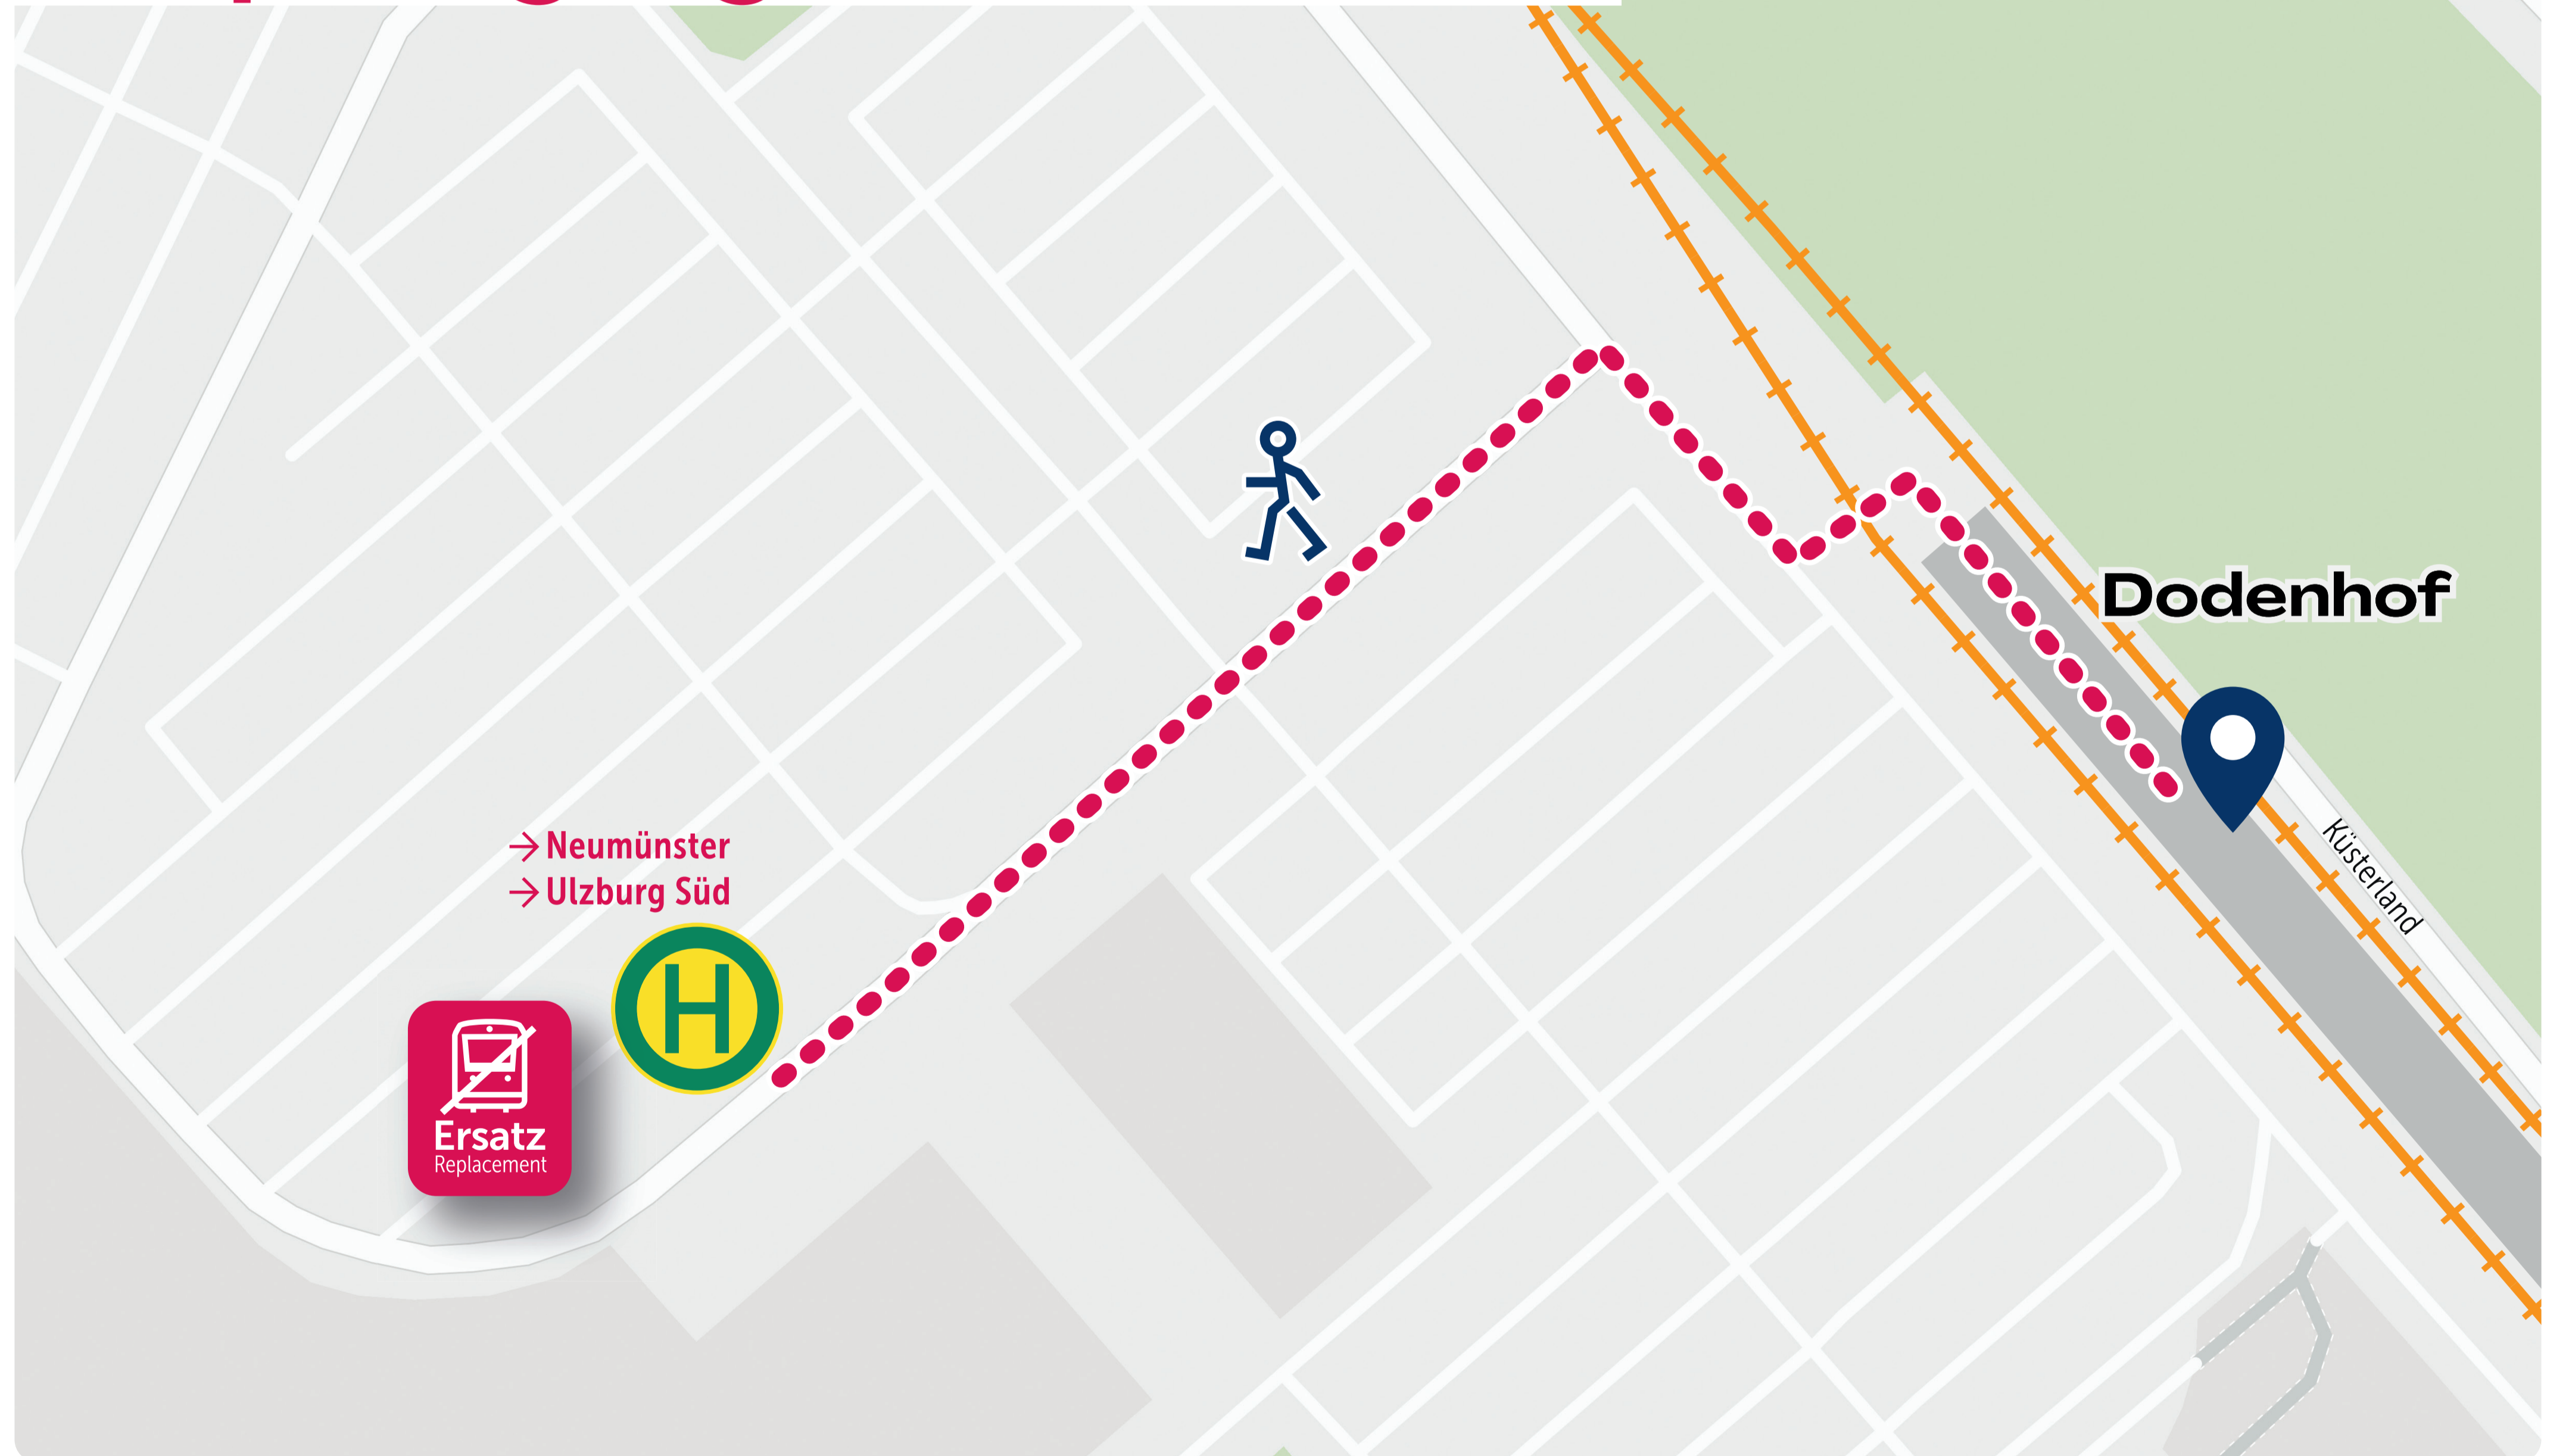

Ersatzverkehr Replacement

A2

Neumünster
Kaltenkirchen

Fr
Fri **05.04.** 18:40 Uhr
06:40 PM

Sa
Sat **20.04.** 00:40 Uhr
12:40 AM

So
Sun **28.04.** 05:40 Uhr
05:40 AM

So
Sun **28.04.** 18:15 Uhr
06:15 PM

Ersatzhaltestelle
Replacement stop

Haupteingang Möbelbereich

+ 35 Min.
+ 35 min.

Weitere Infos wie Fahrplan, etc.
Further info such as timetable etc.