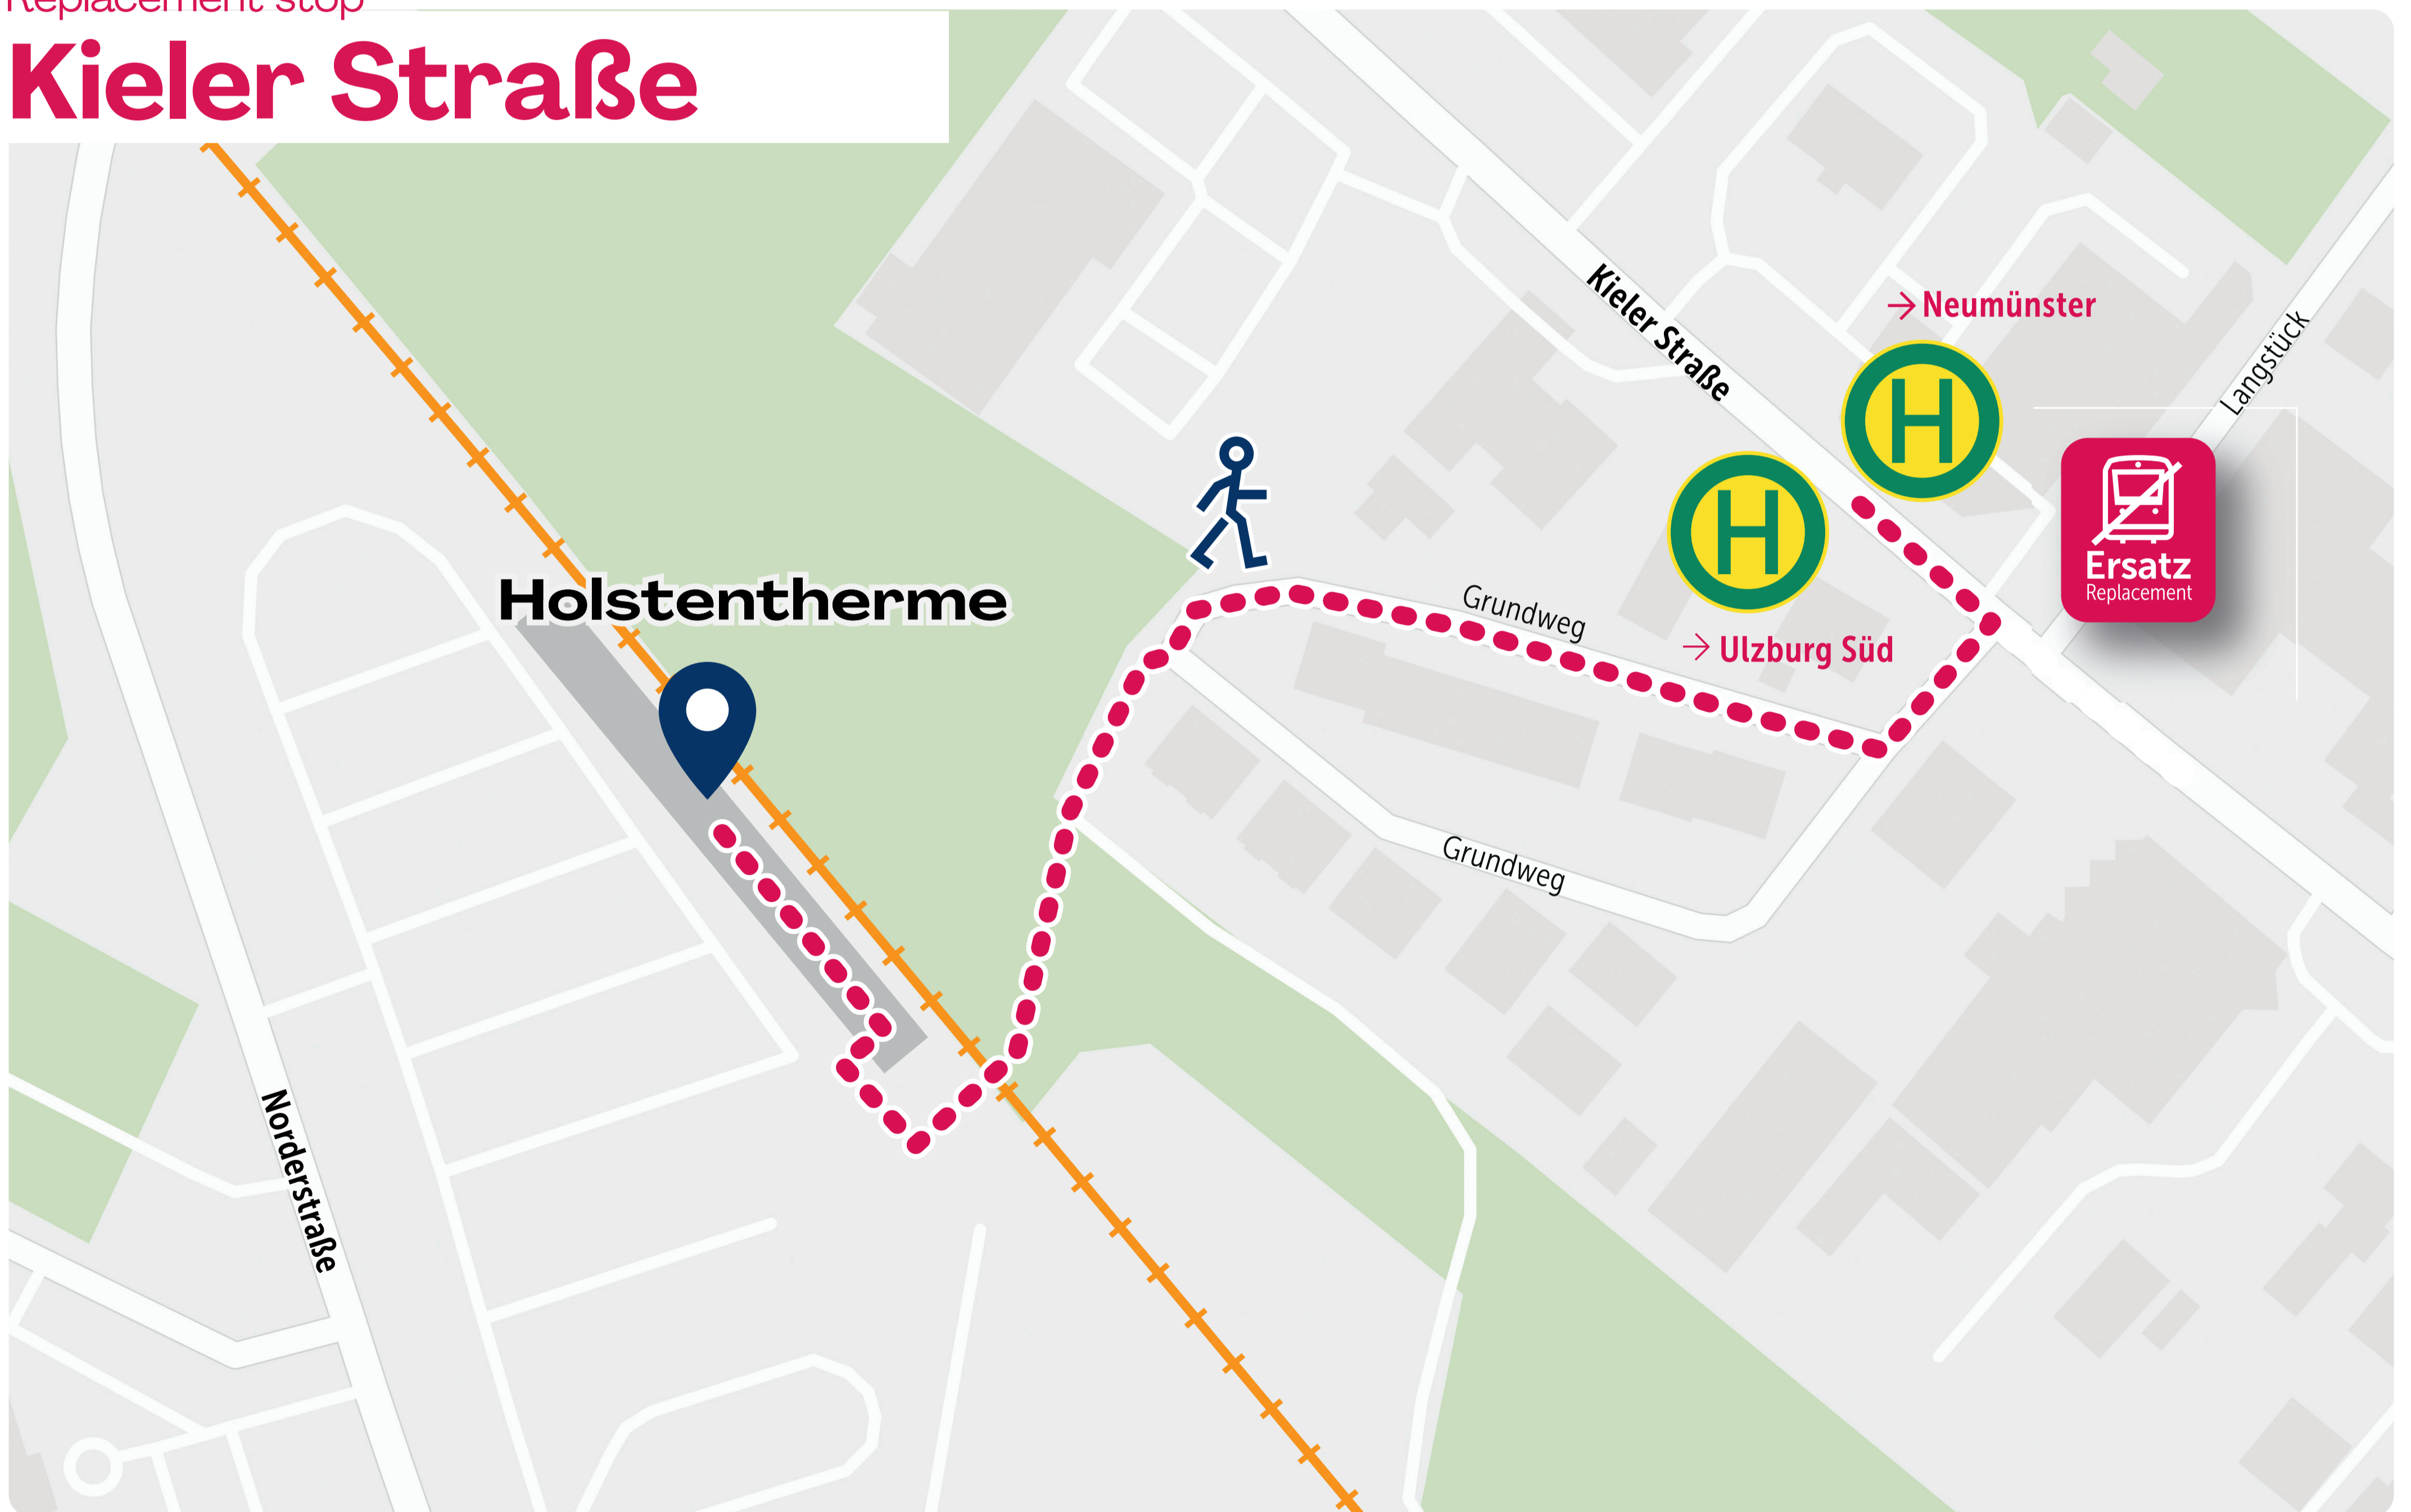

Ersatzverkehr Replacement

A2

Neumünster
Kaltenkirchen

Fr
Fri **05.04.** 18:40 Uhr
06:40 PM

—

Sa
Sat **20.04.** 00:40 Uhr
12:40 AM

So
Sun **28.04.** 05:40 Uhr
05:40 AM

—

So
Sun **28.04.** 18:15 Uhr
06:15 PM

Ersatzhaltestelle
Replacement stop

Kieler Straße

+ 35 Min.
+ 35 min.

Weitere Infos wie Fahrplan, etc.
Further info such as timetable etc.