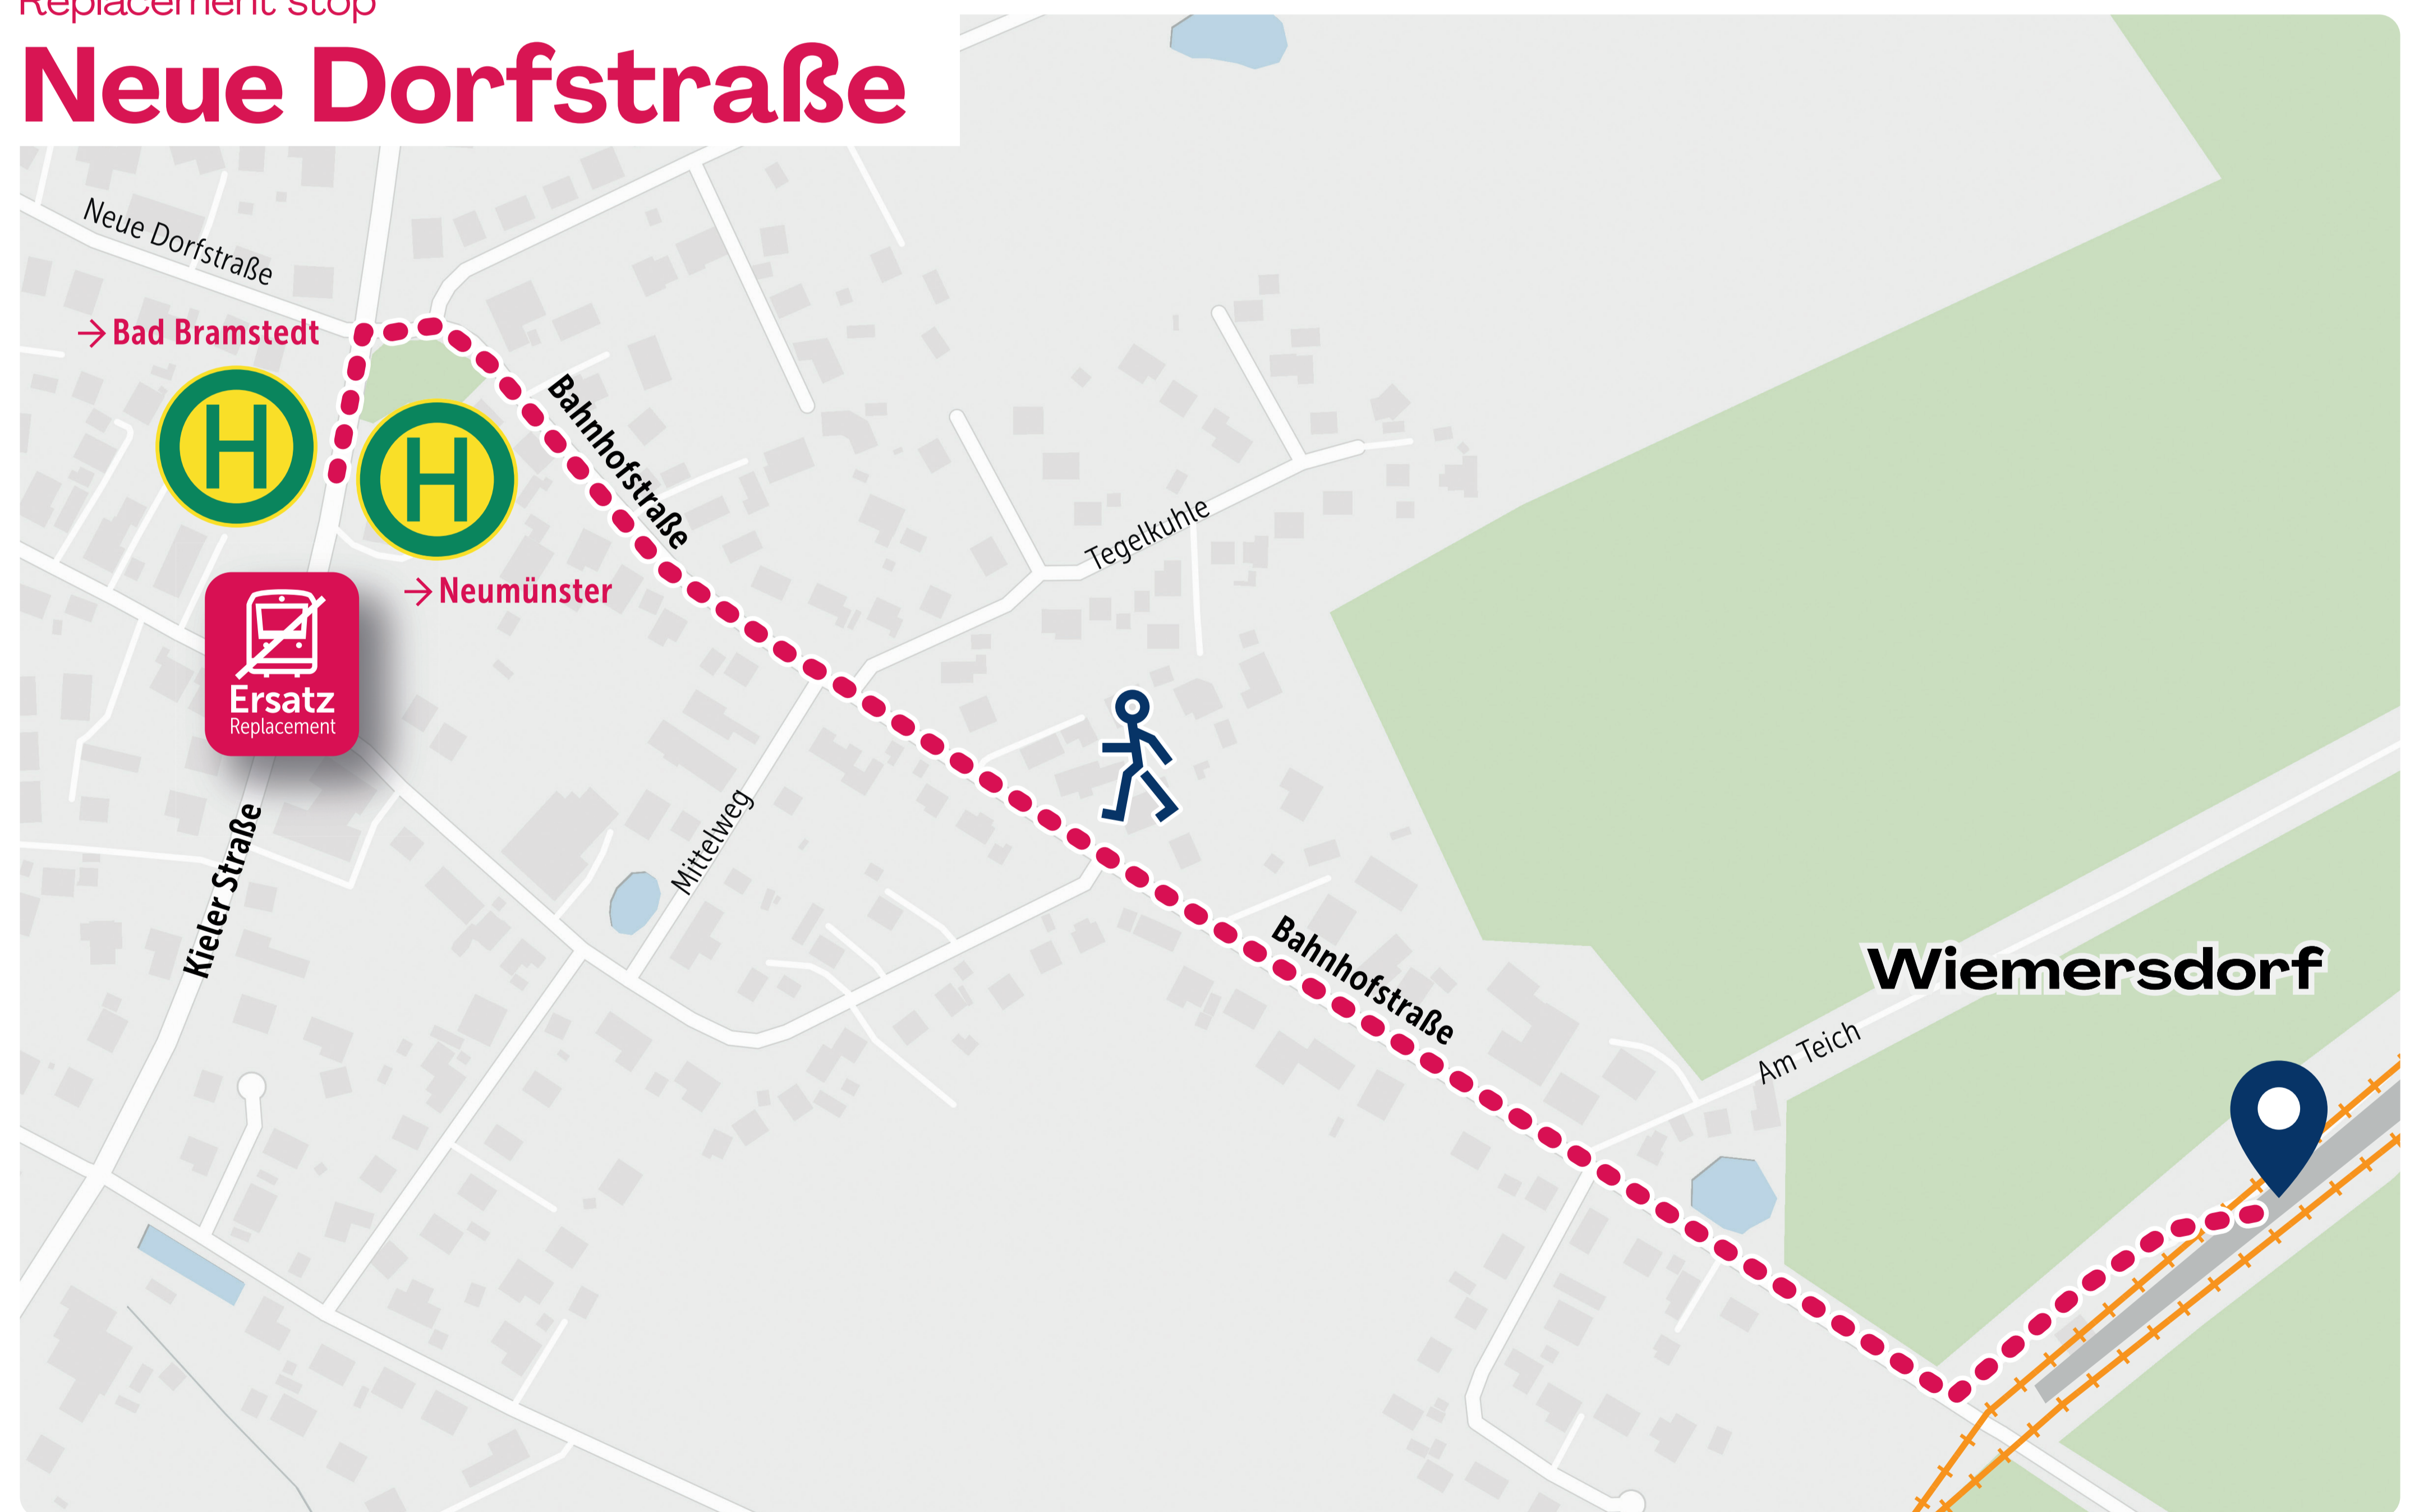

Ersatzhaltestelle  
Replacement stop

**Neue Dorfstraße**

  
**Ersatz**  
Replacement

**+ 35 Min.**  
**+ 35 min.**

**Weitere Infos wie Fahrplan, etc.**  
Further info such as timetable etc.