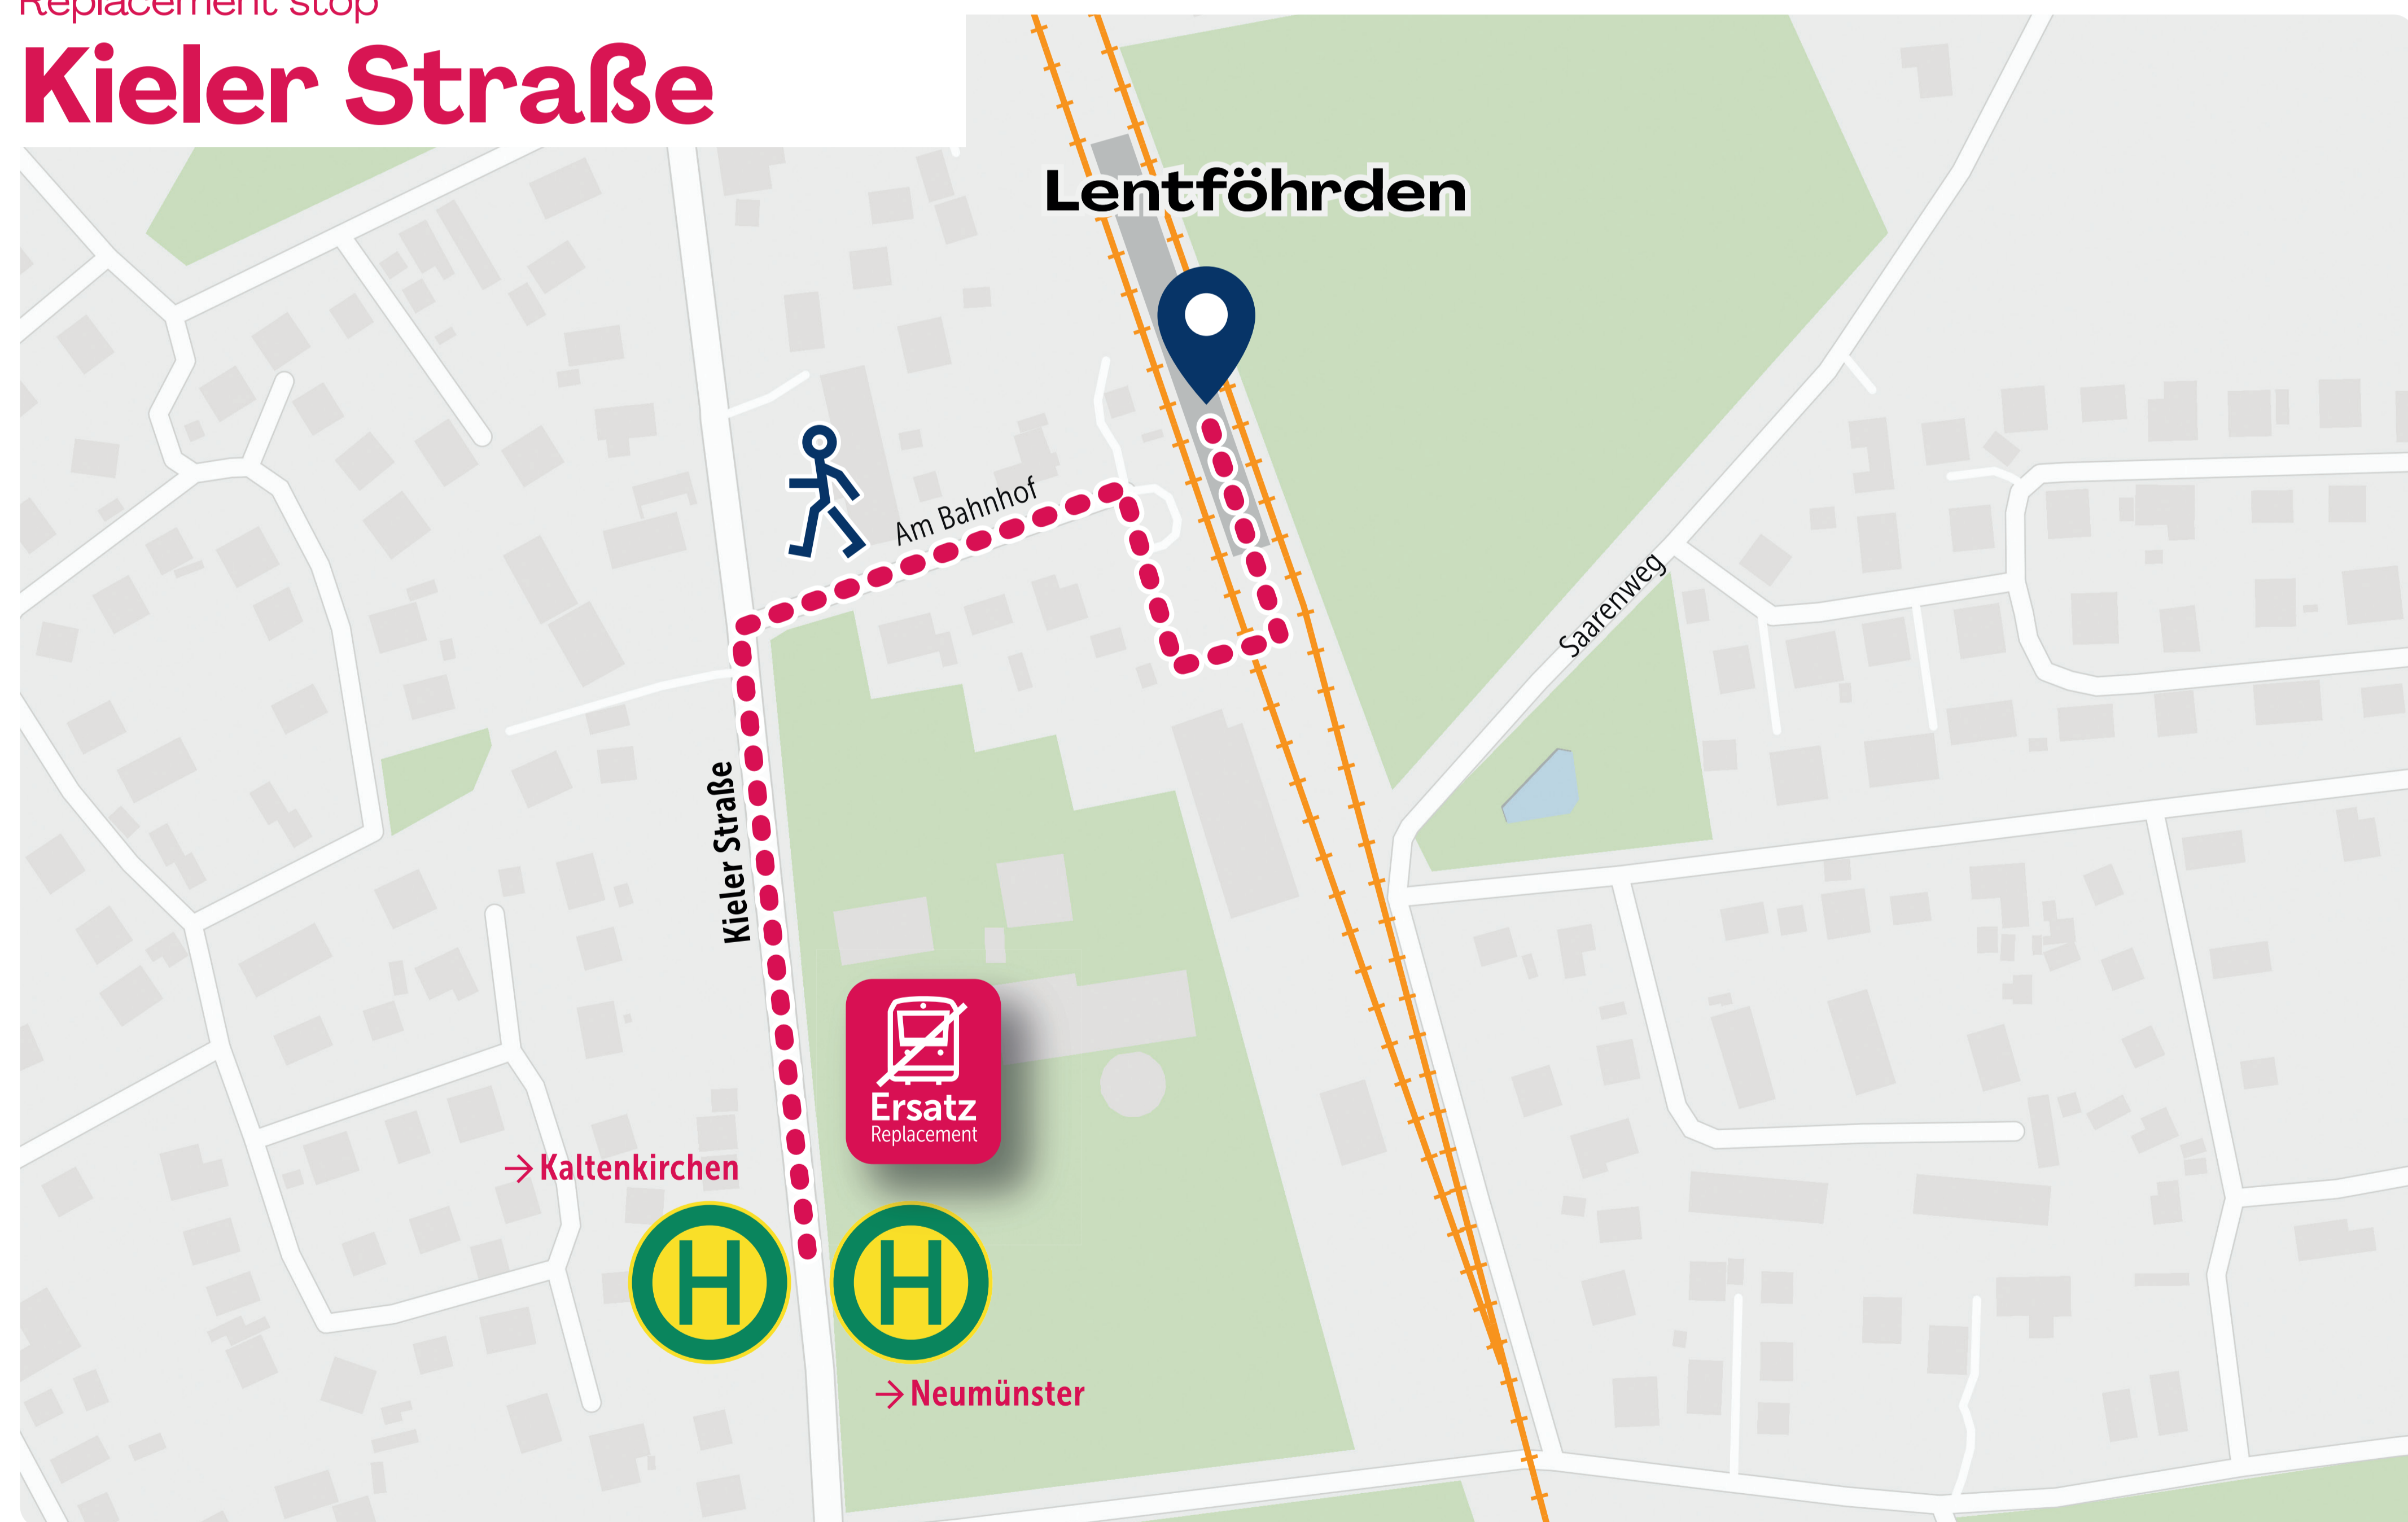

## Kieler Straße

+ 35 Min.  
+ 35 min.

Weitere Infos wie Fahrplan, etc.  
Further info such as timetable etc.