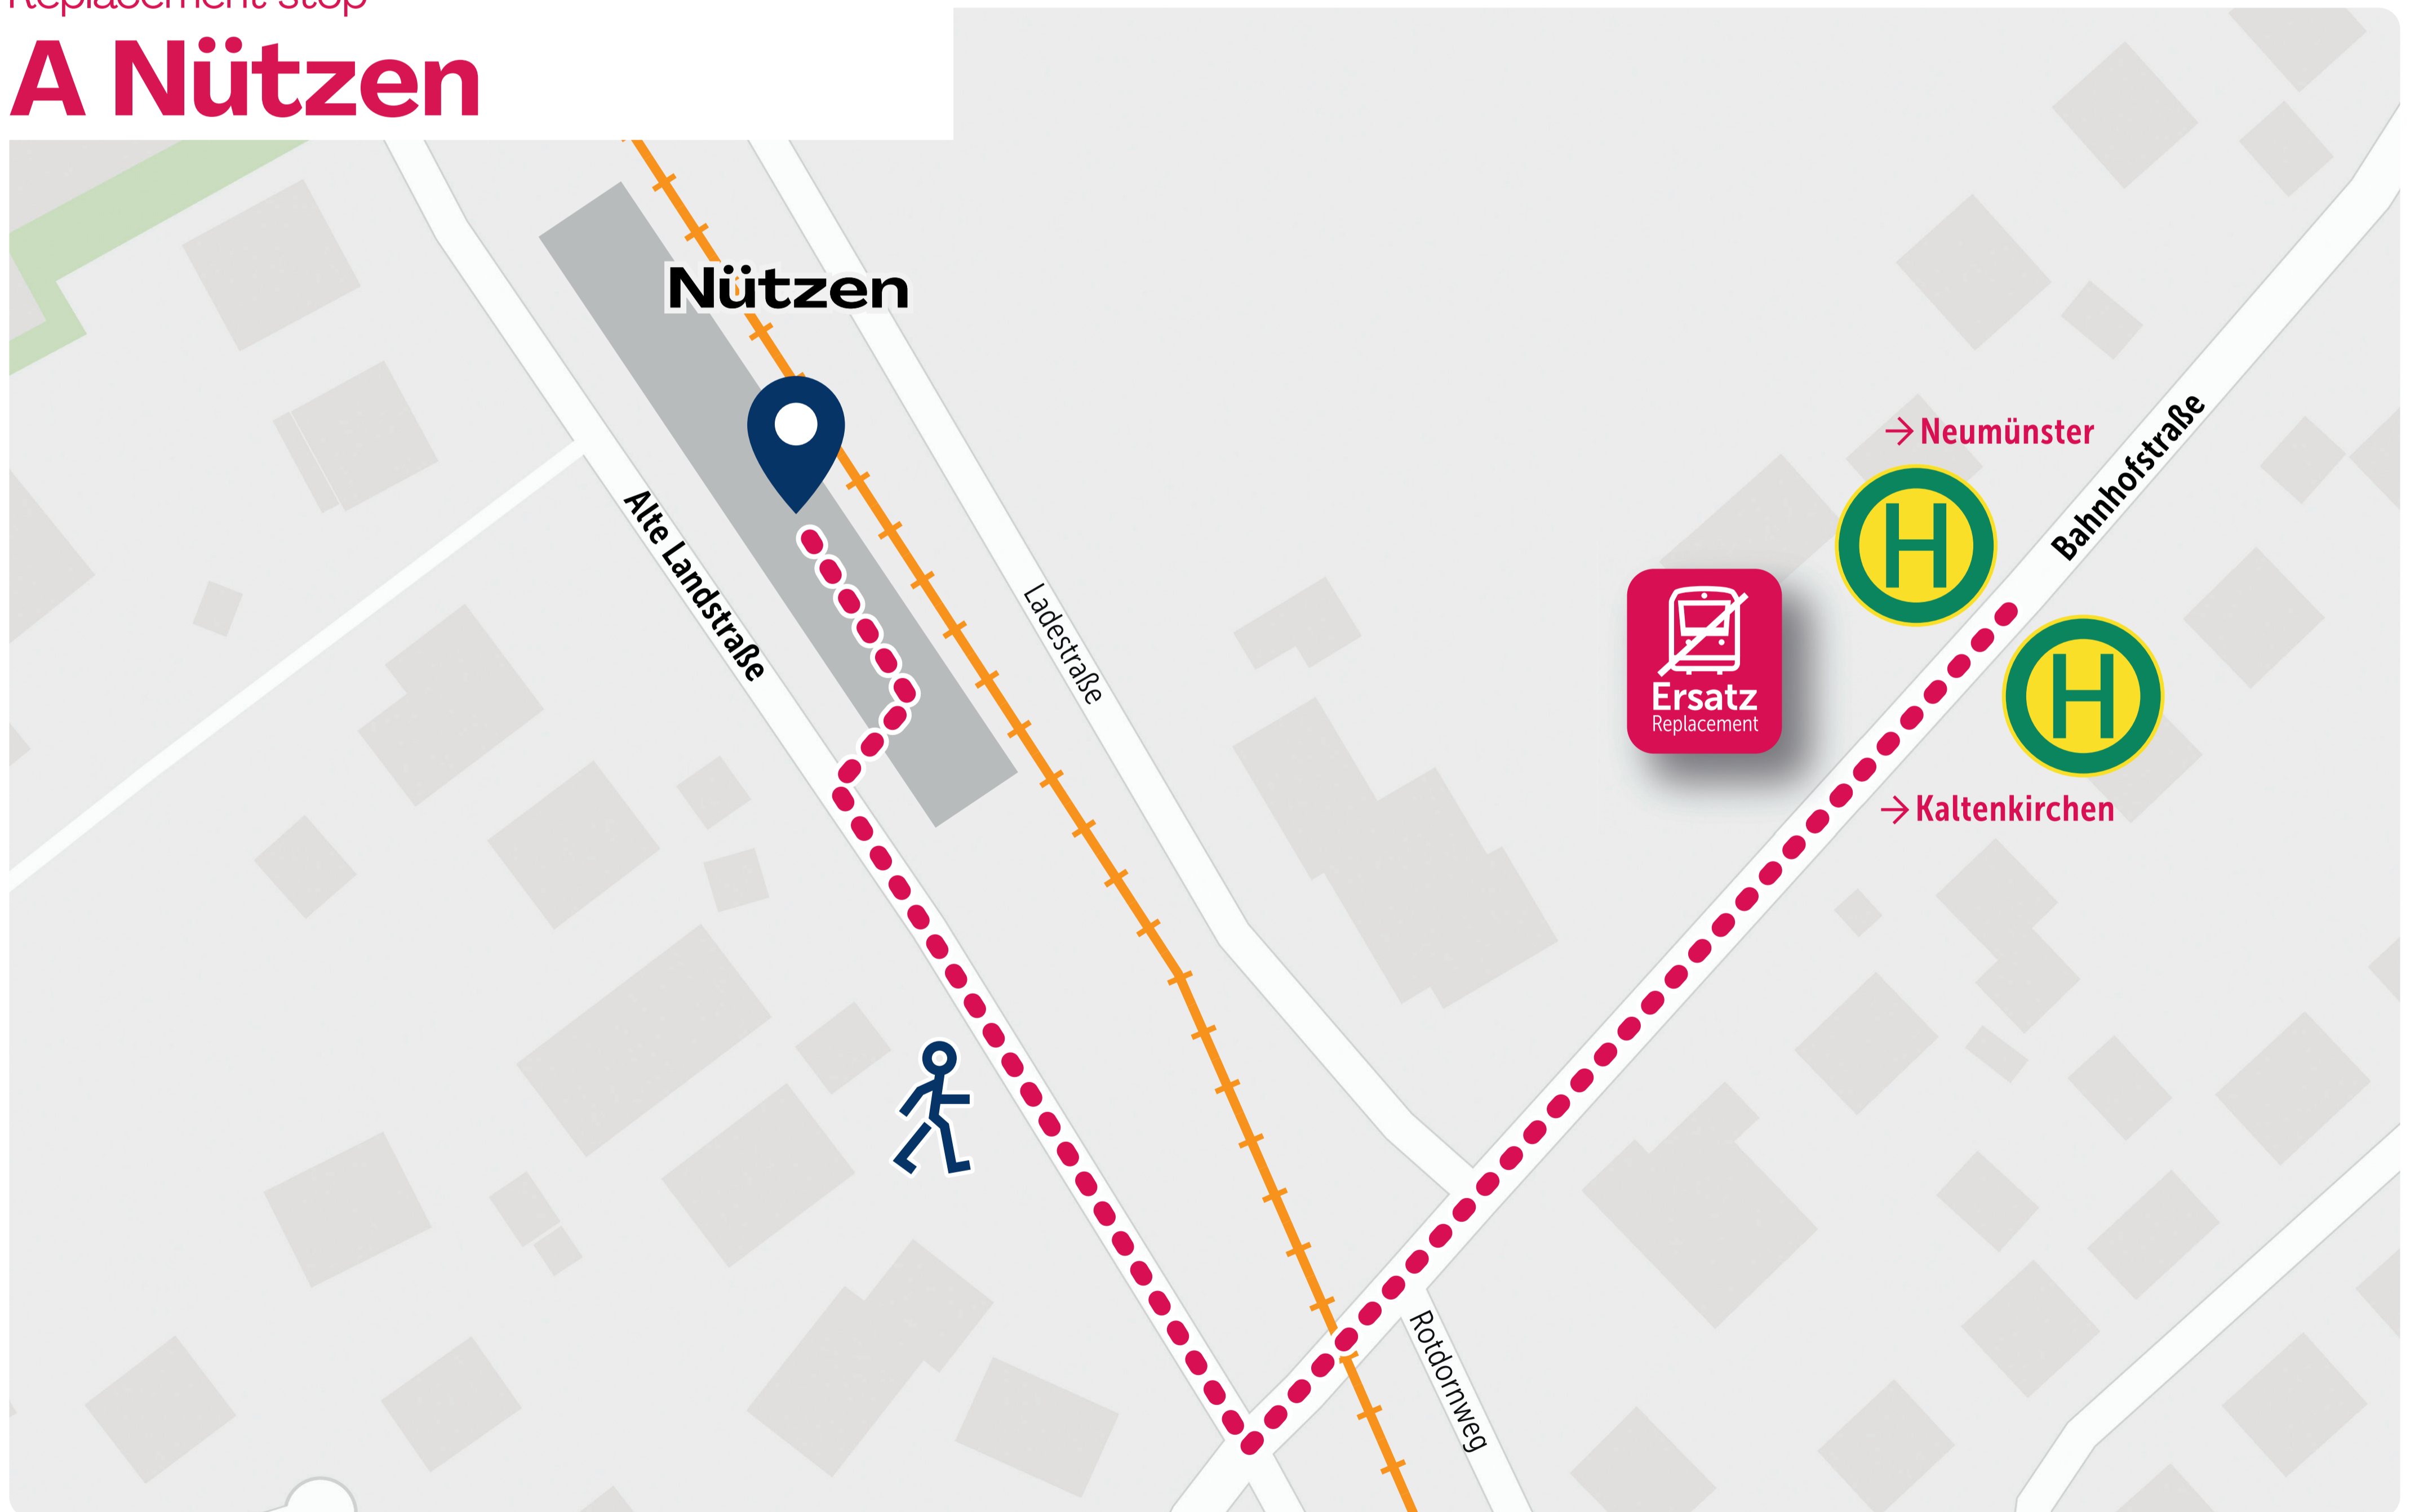

Ersatzverkehr Replacement

A2

Neumünster
Kaltenkirchen

Fr
Fri **05.04.** 18:40 Uhr
06:40 PM

Sa
Sat **20.04.** 00:40 Uhr
12:40 AM

So
Sun **28.04.** 05:40 Uhr
05:40 AM

So
Sun **28.04.** 18:15 Uhr
06:15 PM

Ersatzhaltestelle
Replacement stop

A Nützen

Ersatz
Replacement

+ 35 Min.
+ 35 min.

Weitere Infos wie Fahrplan, etc.
Further info such as timetable etc.