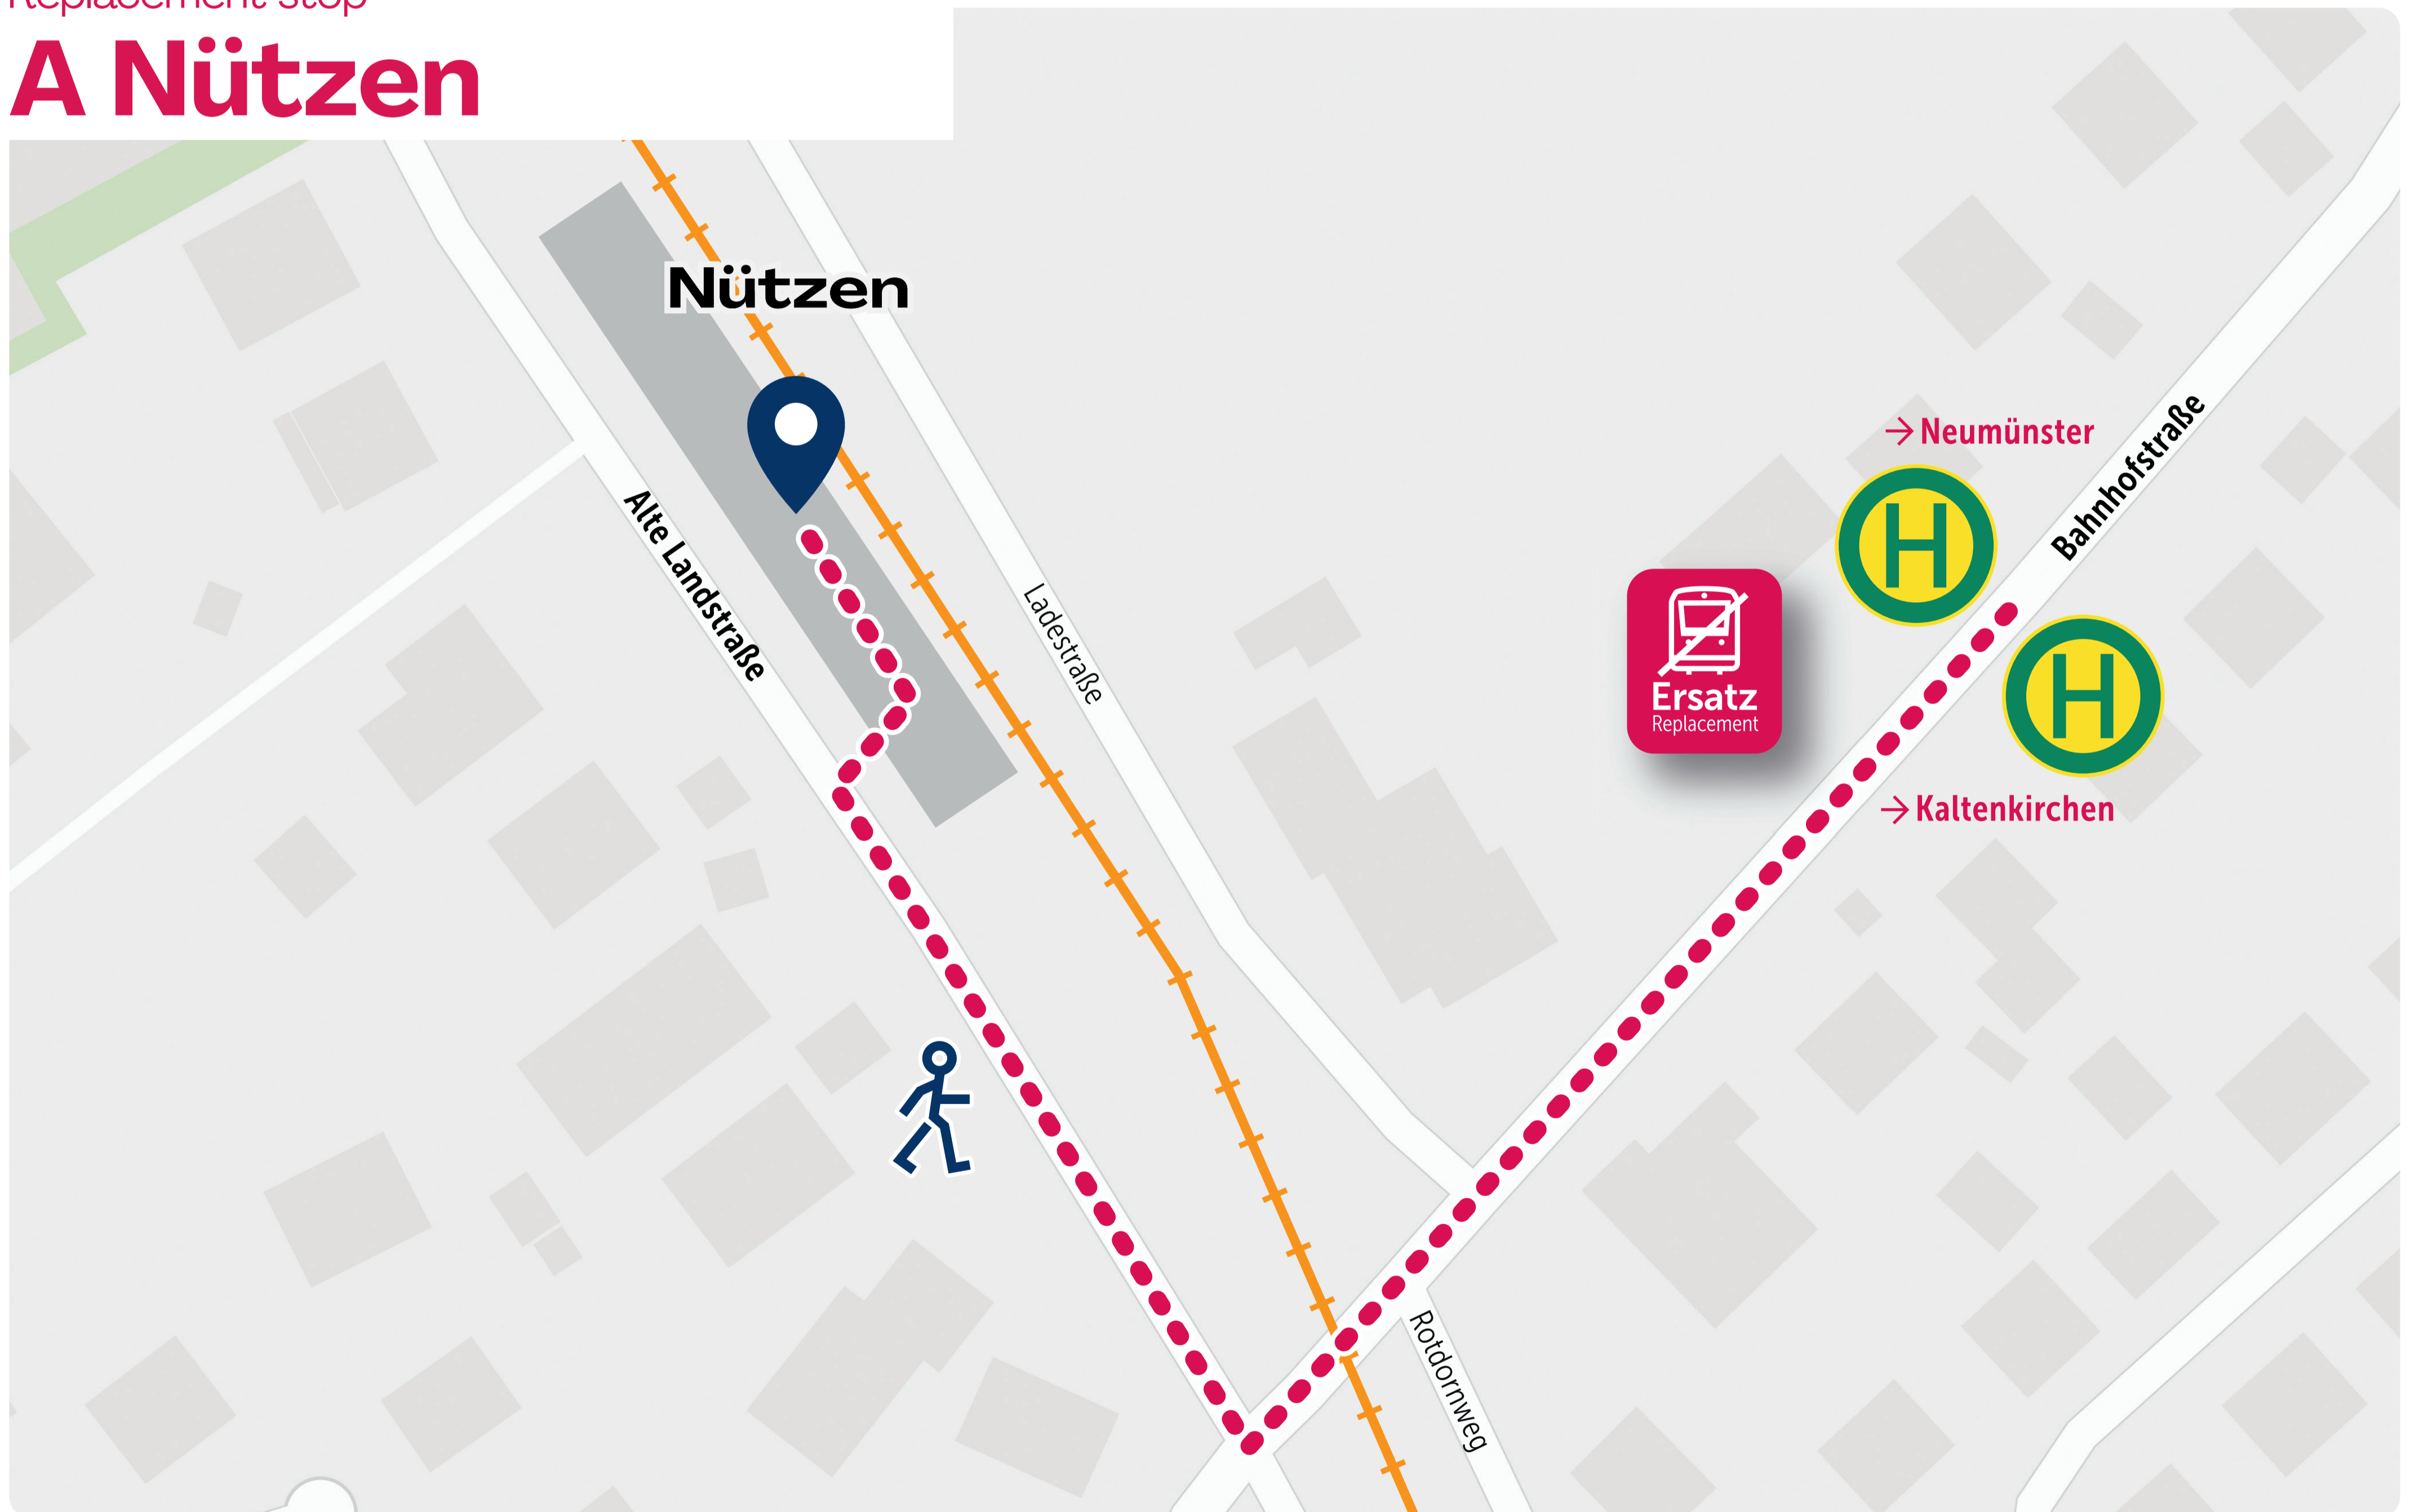

Sa
Sat **20.04.** 00:40 Uhr
12:40 AM

So
Sun **28.04.** 05:40 Uhr
05:40 AM

—

So
Sun **28.04.** 18:15 Uhr
06:15 PM

Ersatzhaltestelle
Replacement stop

A Nützen

Ersatz
Replacement

+ 35 Min.
+ 35 min.