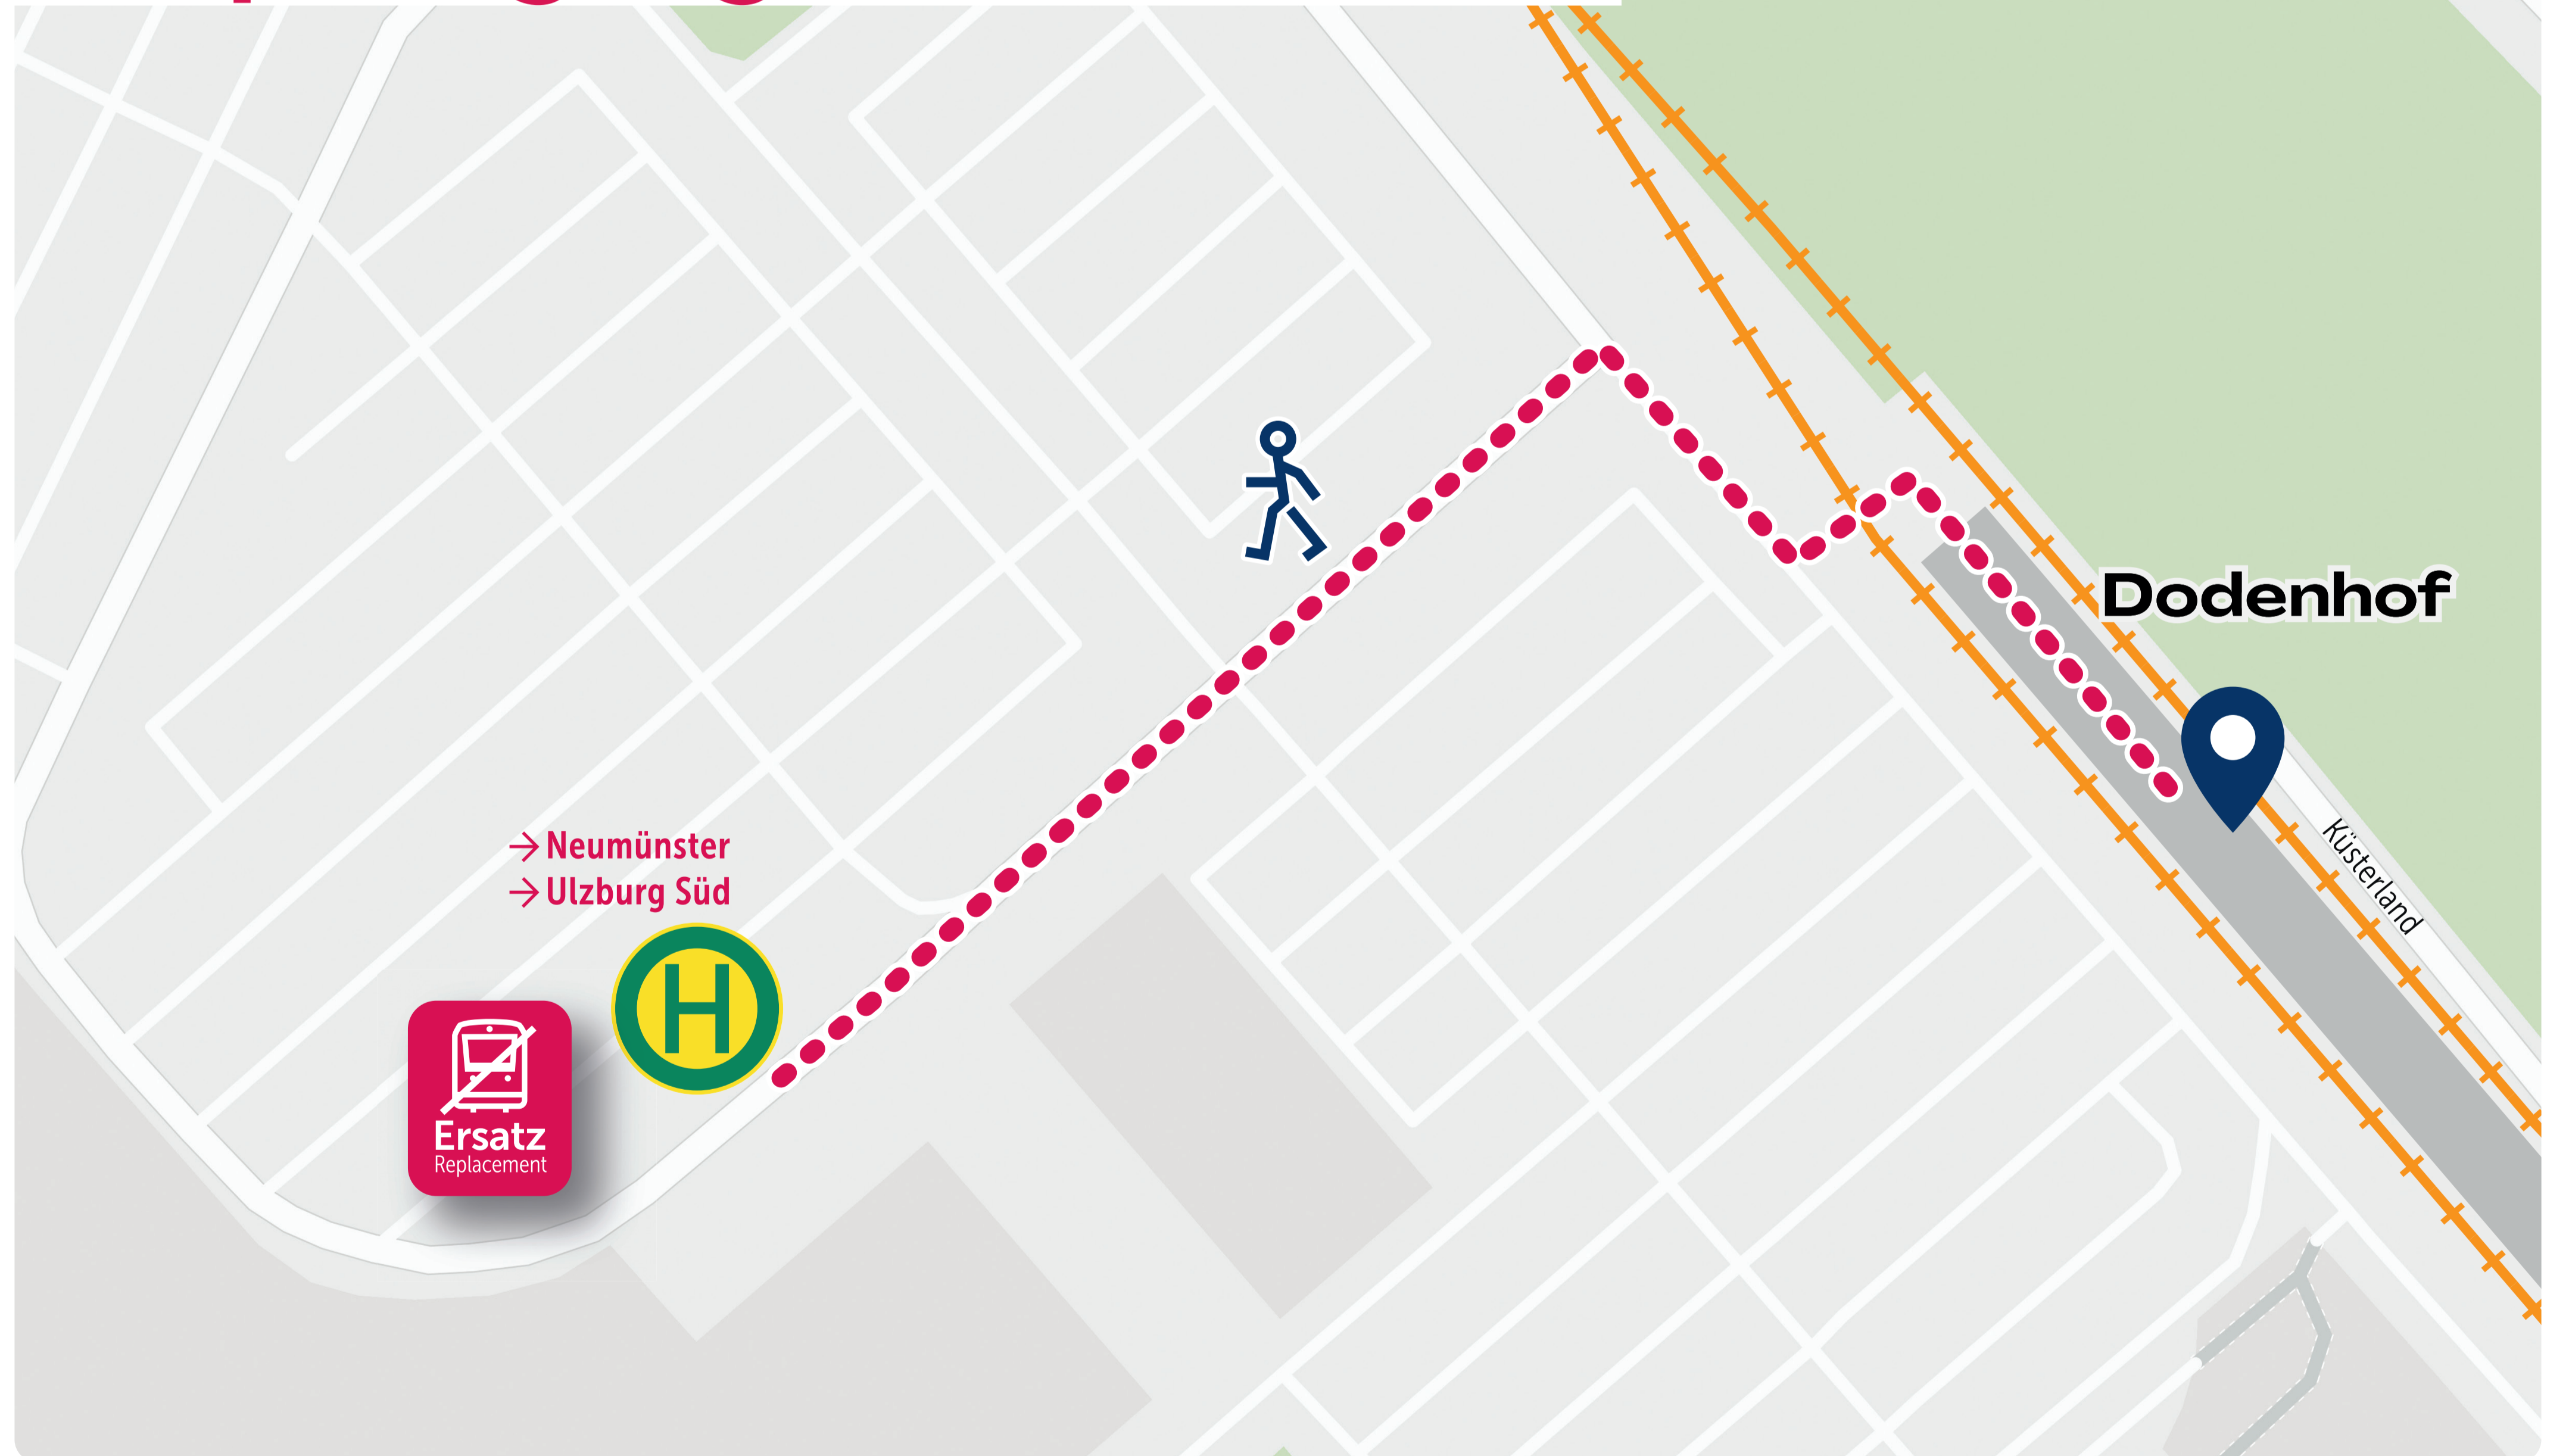

So 28.04. 18:15 Uhr
Sun 06:15 PM

Ersatzhaltestelle
Replacement stop

Haupteingang Möbelbereich

+ 35 Min.
+ 35 min.

Weitere Infos wie Fahrplan, etc.
Further info such as timetable etc.

Ersatzverkehr Replacement