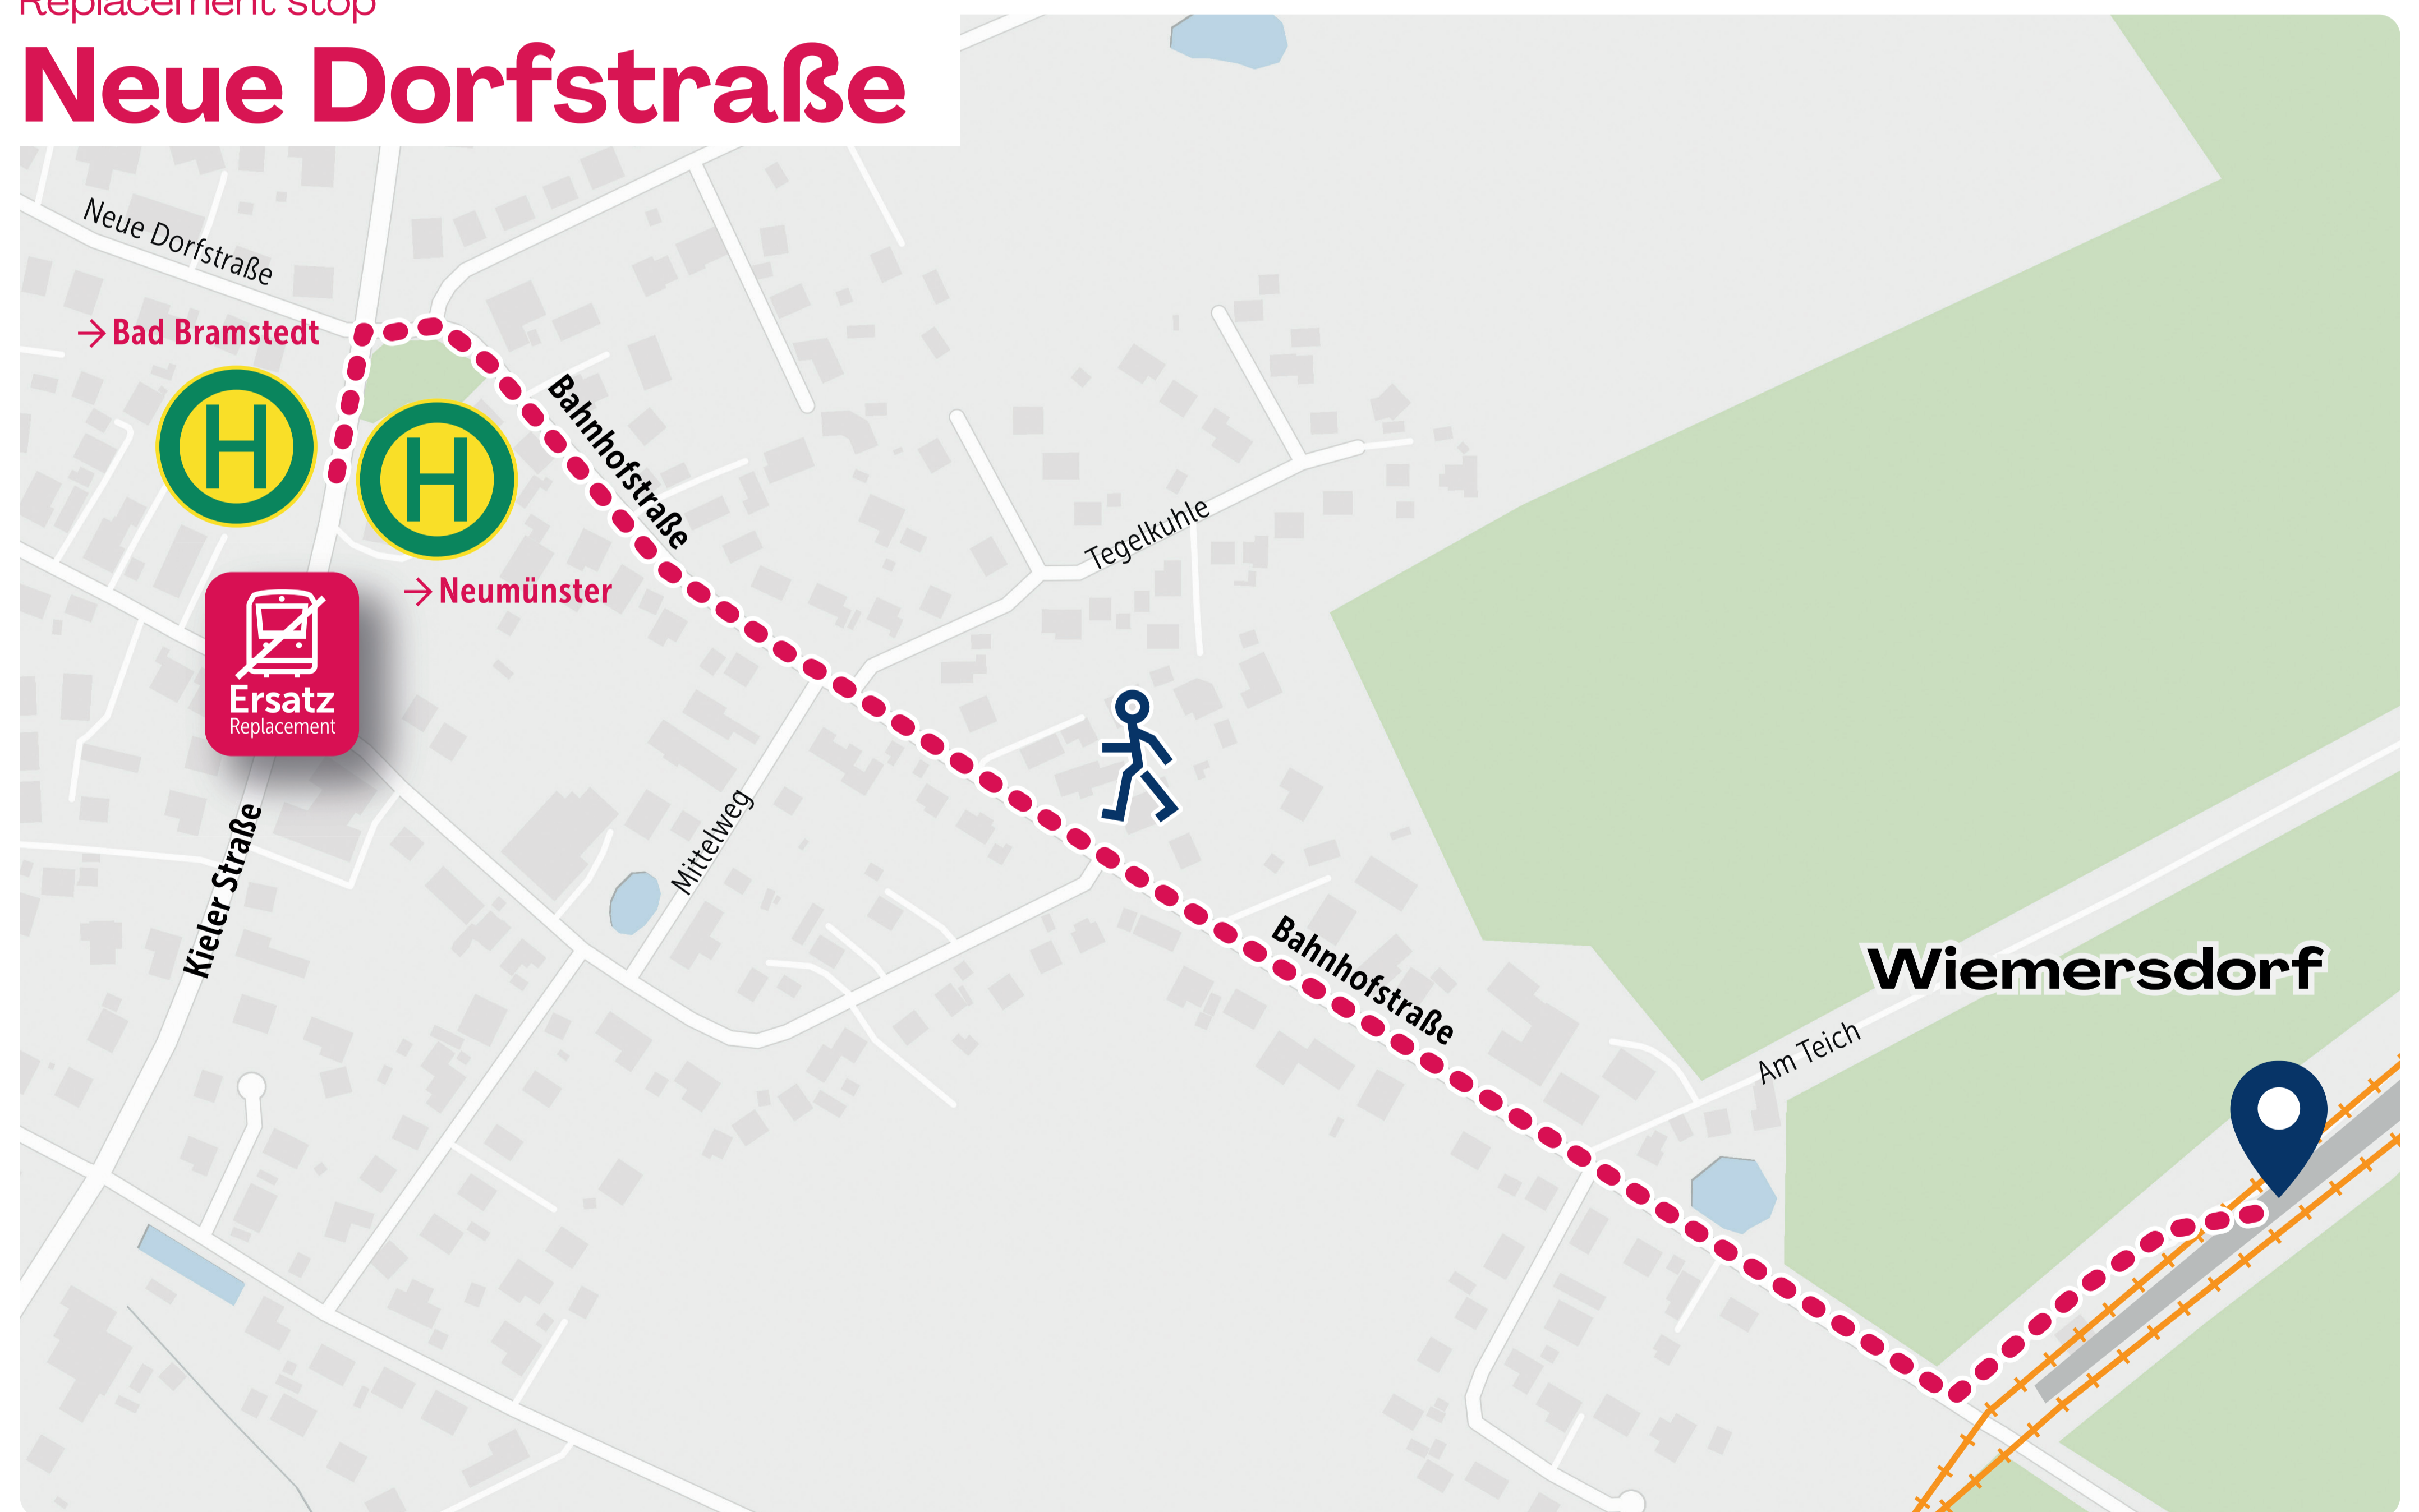

So
Sun **28.04.** 18:15 Uhr
06:15 PM

Ersatzhaltestelle
Replacement stop

Neue Dorfstraße

Ersatz
Replacement

+ 35 Min.
+ 35 min.

Weitere Infos wie Fahrplan, etc.
Further info such as timetable etc.

Ersatzverkehr Replacement