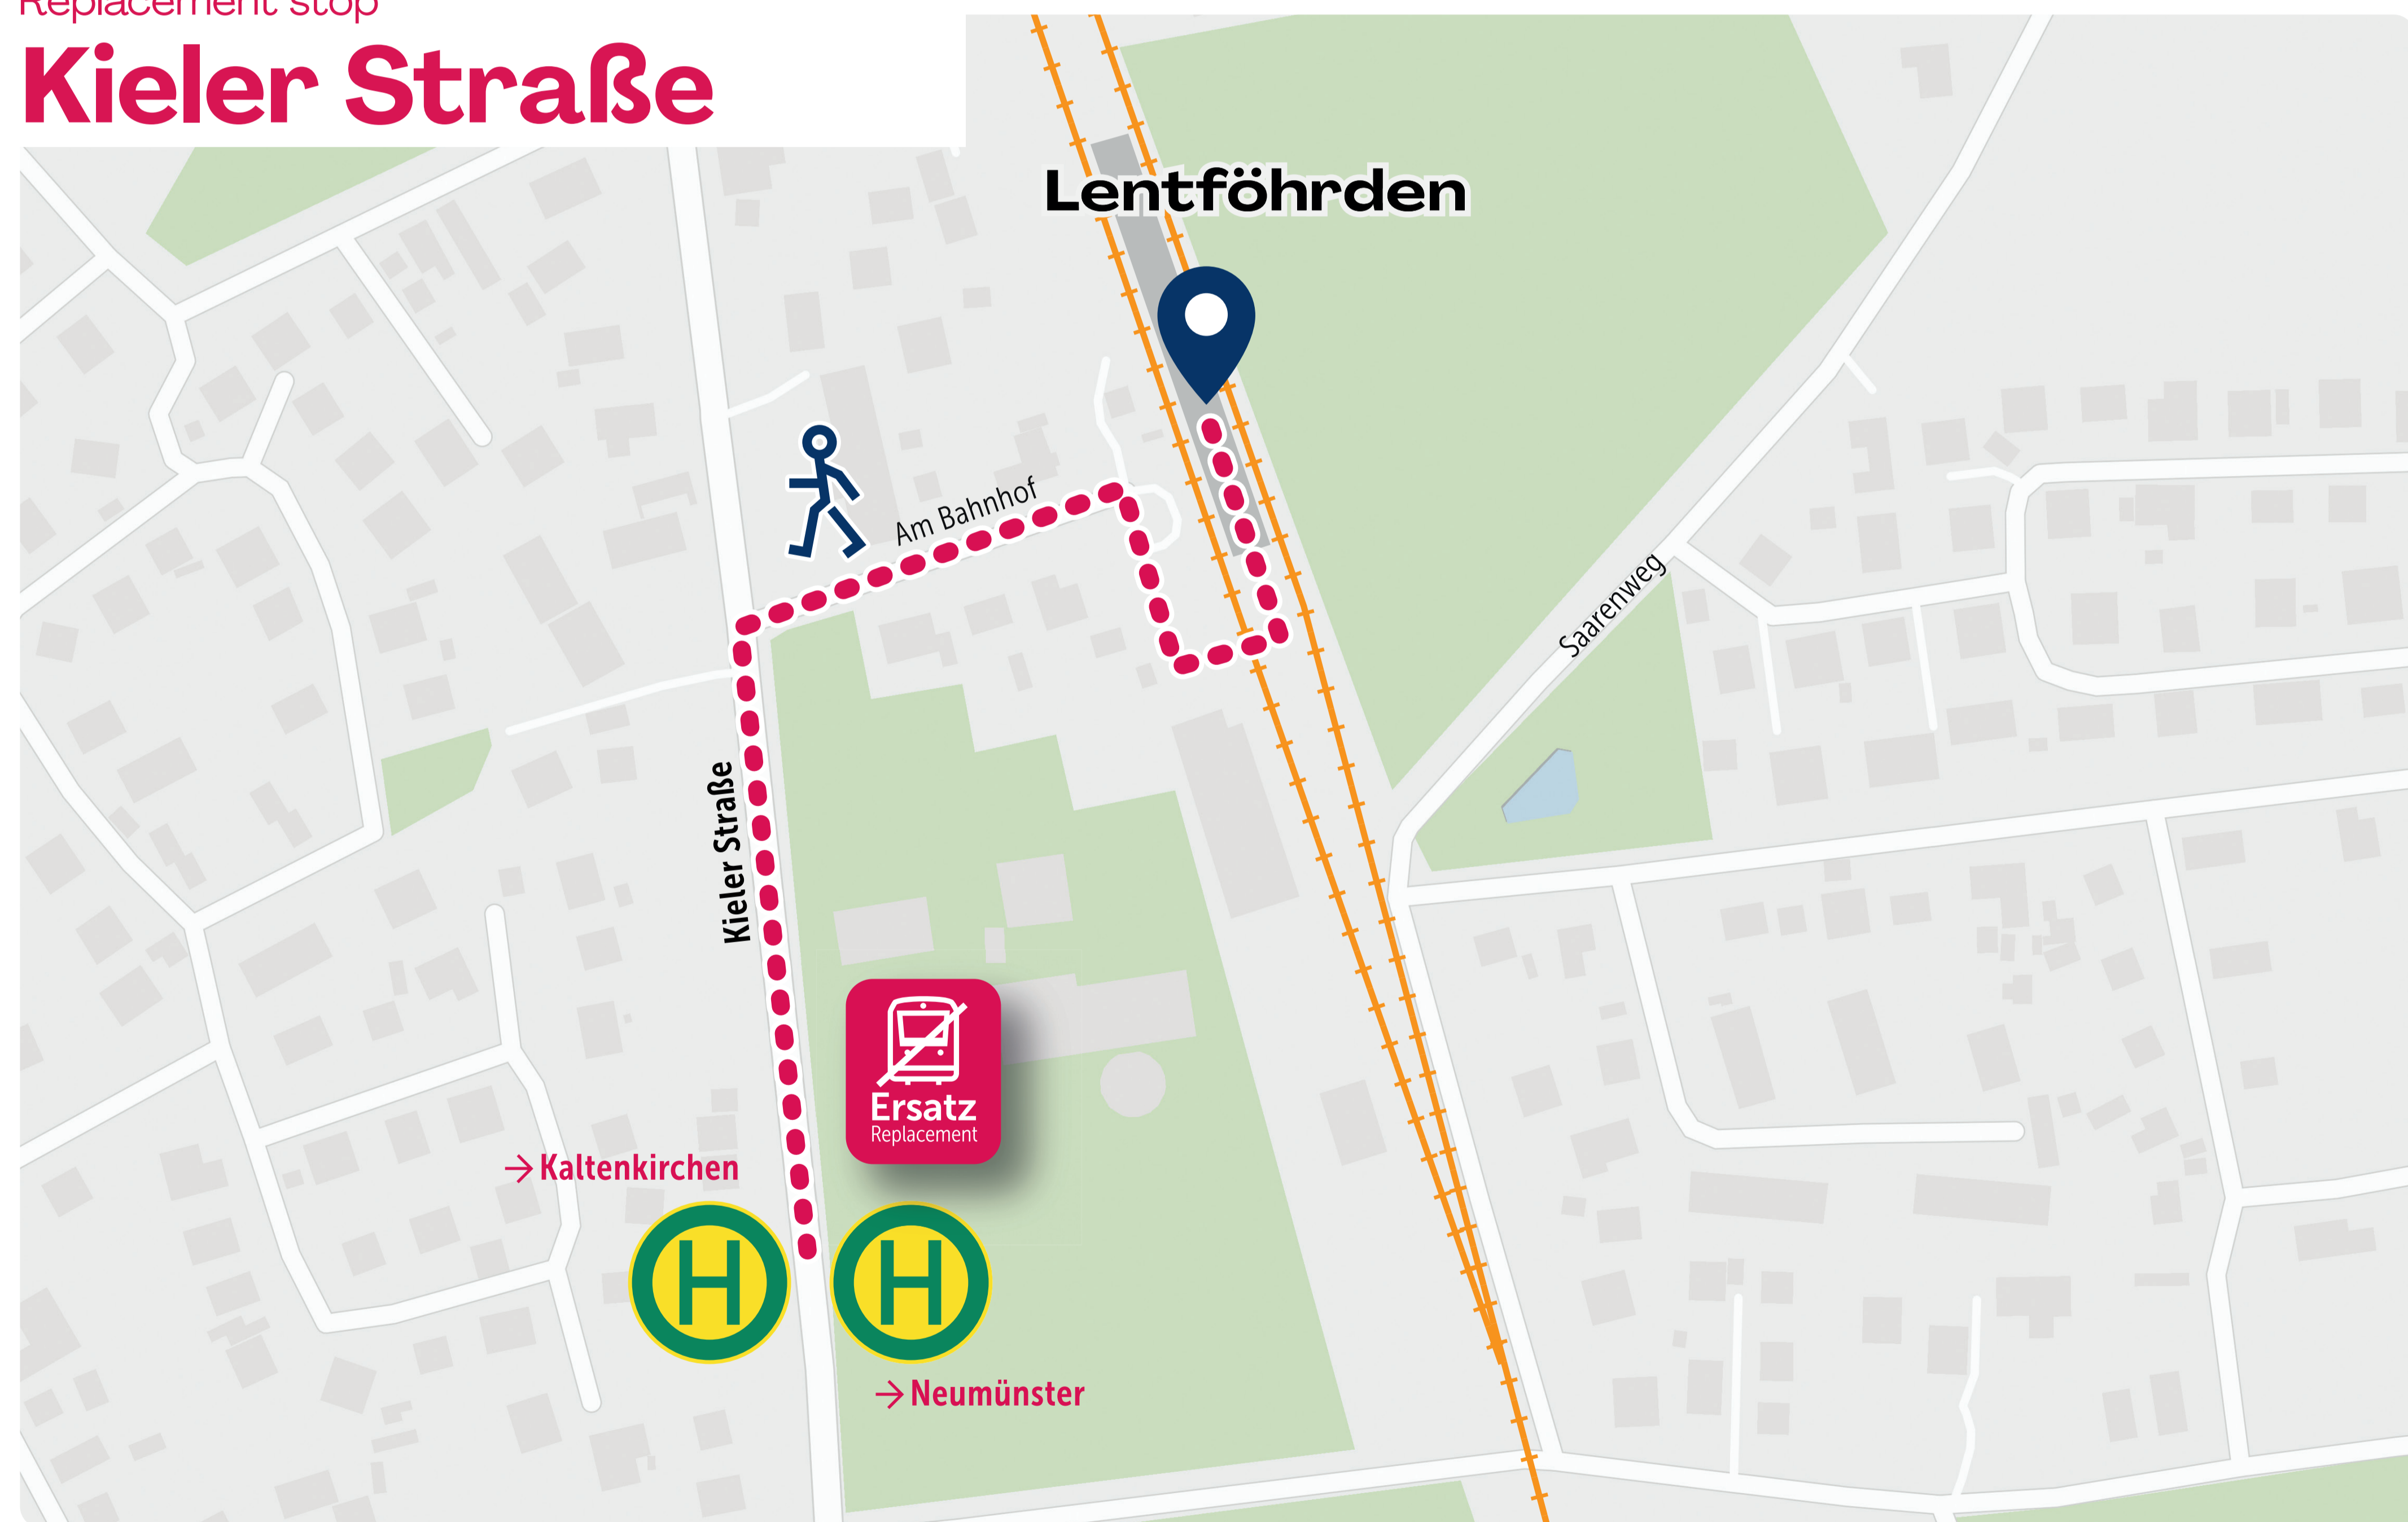

Kieler Straße

+ 35 Min.
+ 35 min.

Weitere Infos wie Fahrplan, etc.
Further info such as timetable etc.

Ersatzverkehr Replacement

A2

Neumünster
Kaltenkirchen

Fr
Fri **05.04.** 18:40 Uhr
06:40 PM

—