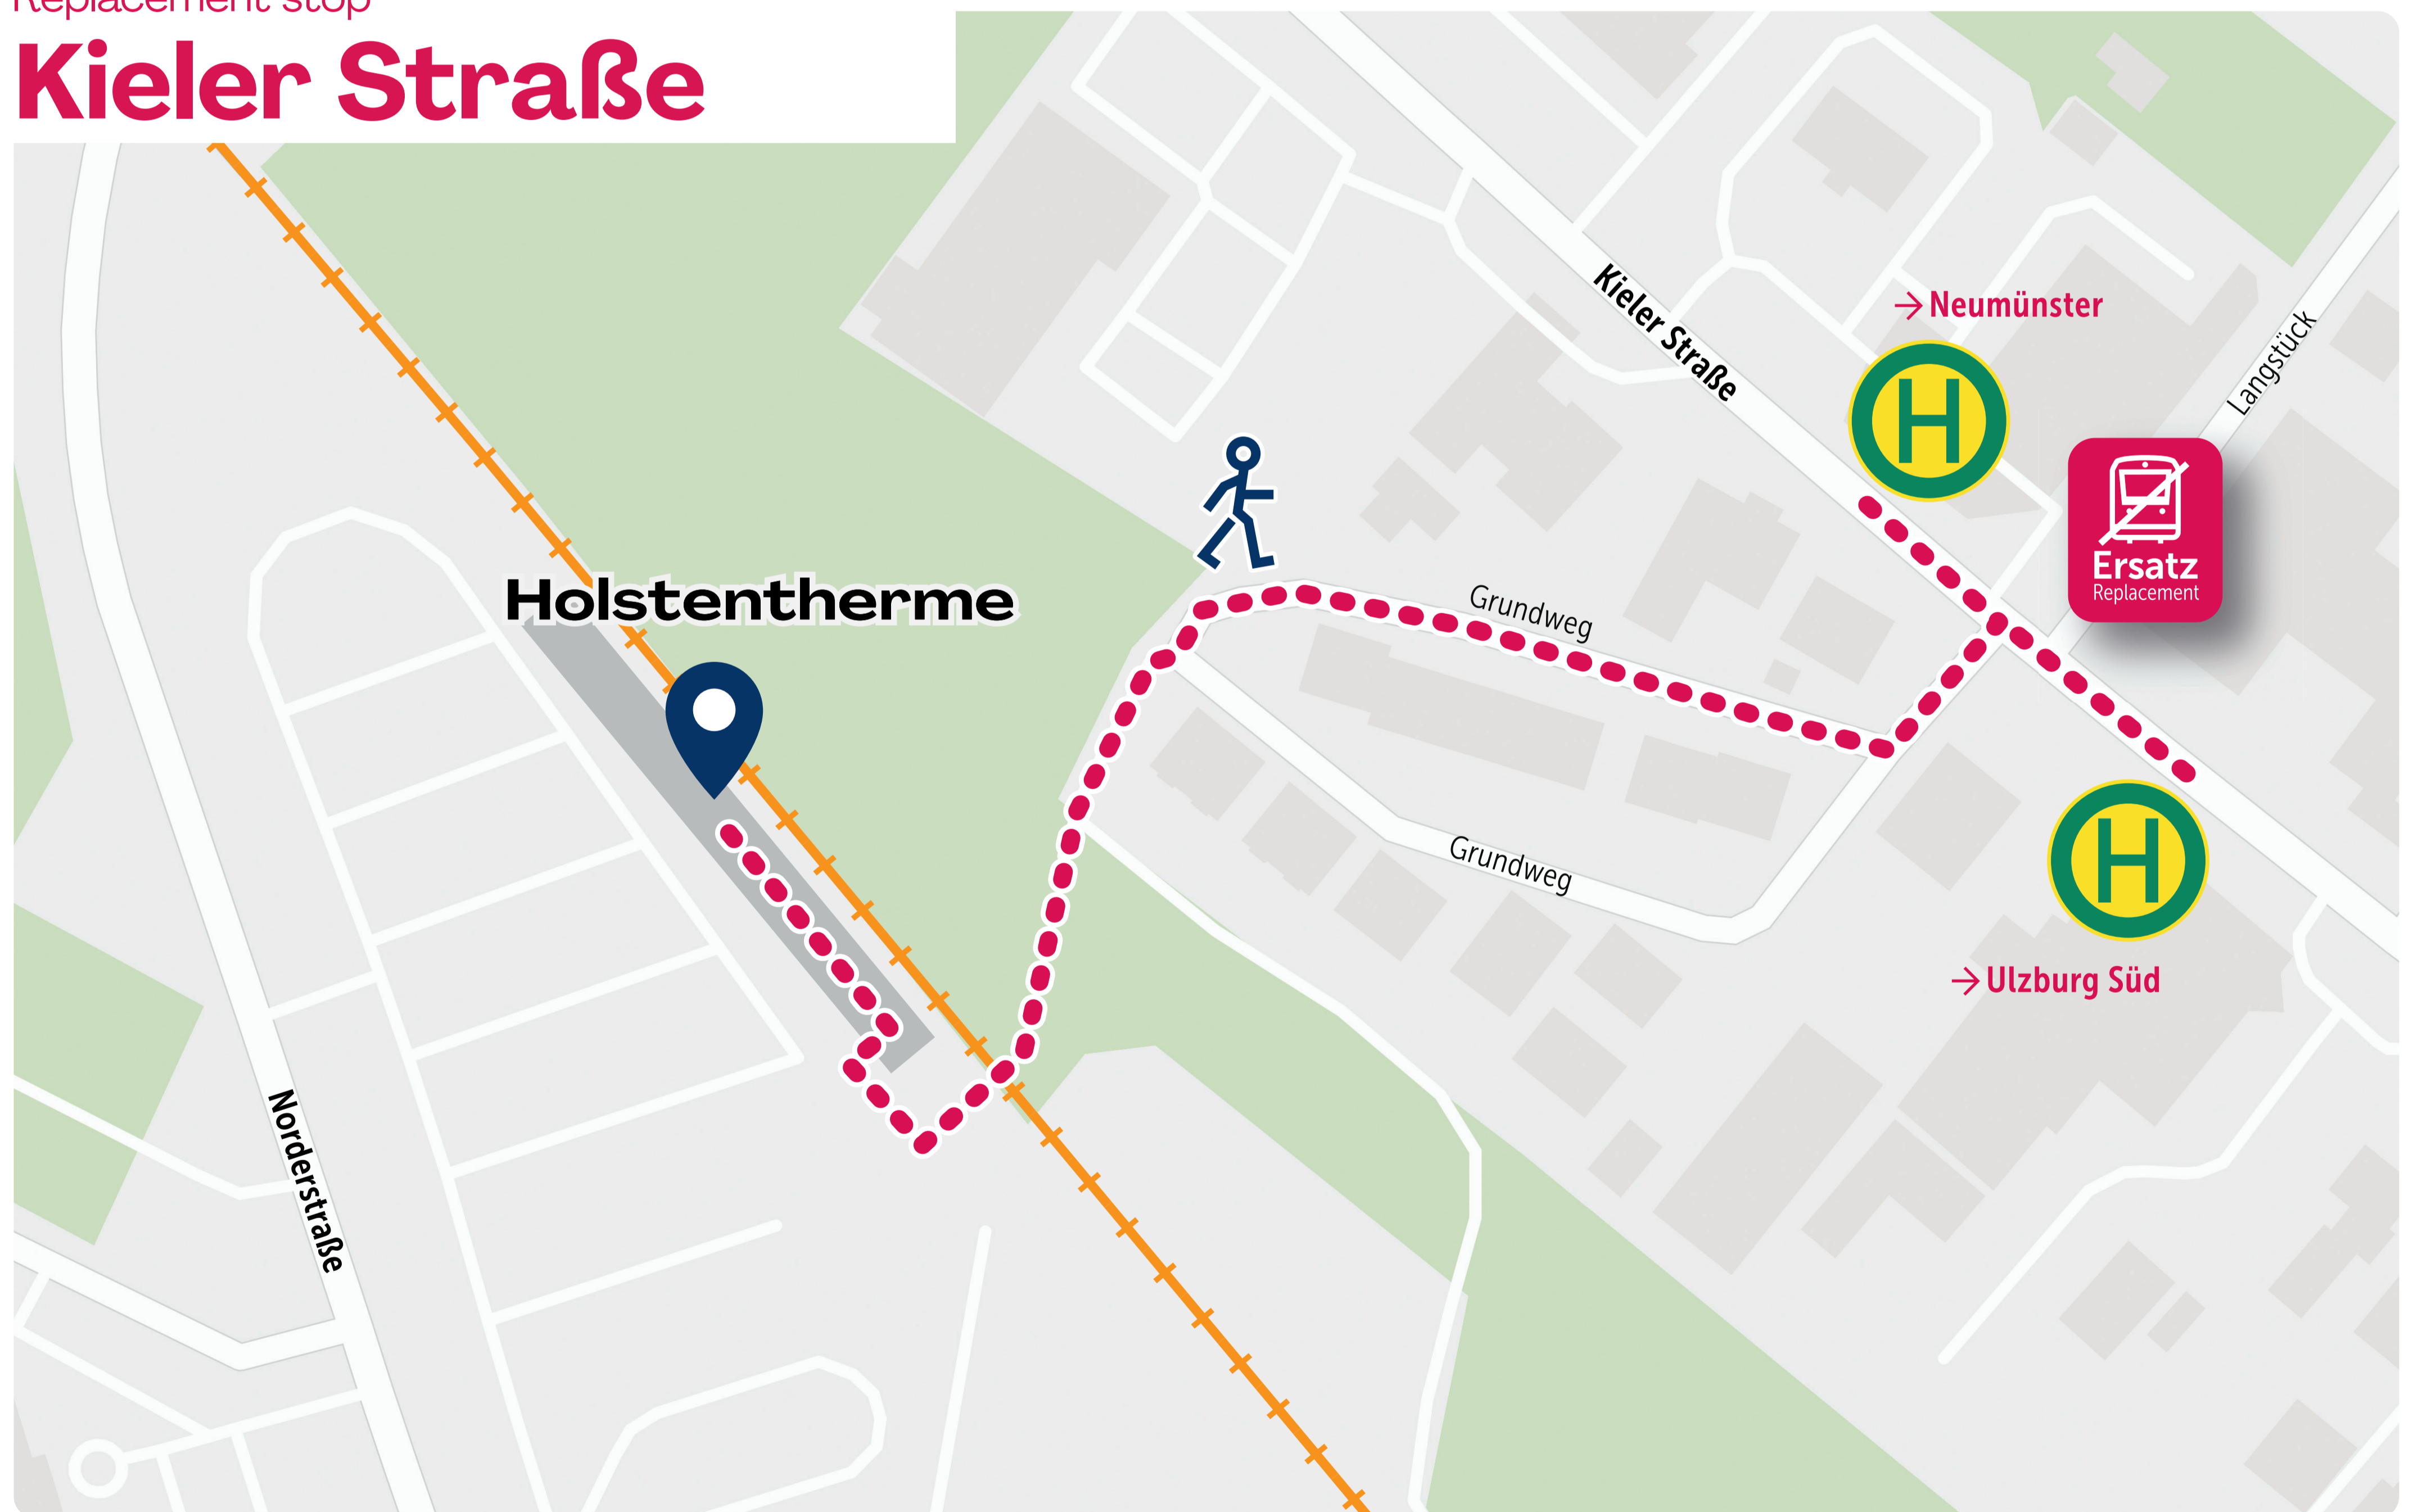

Ersatzverkehr Replacement

A2

Neumünster
Kaltenkirchen

Fr
Fri **05.04.** 18:40 Uhr
06:40 PM

Sa
Sat **20.04.** 00:40 Uhr
12:40 AM

So
Sun **28.04.** 05:40 Uhr
05:40 AM

So
Sun **28.04.** 18:15 Uhr
06:15 PM

Ersatzhaltestelle
Replacement stop

Kieler Straße

Ersatz
Replacement

+ 35 Min.
+ 35 min.

Weitere Infos wie Fahrplan, etc.
Further info such as timetable etc.