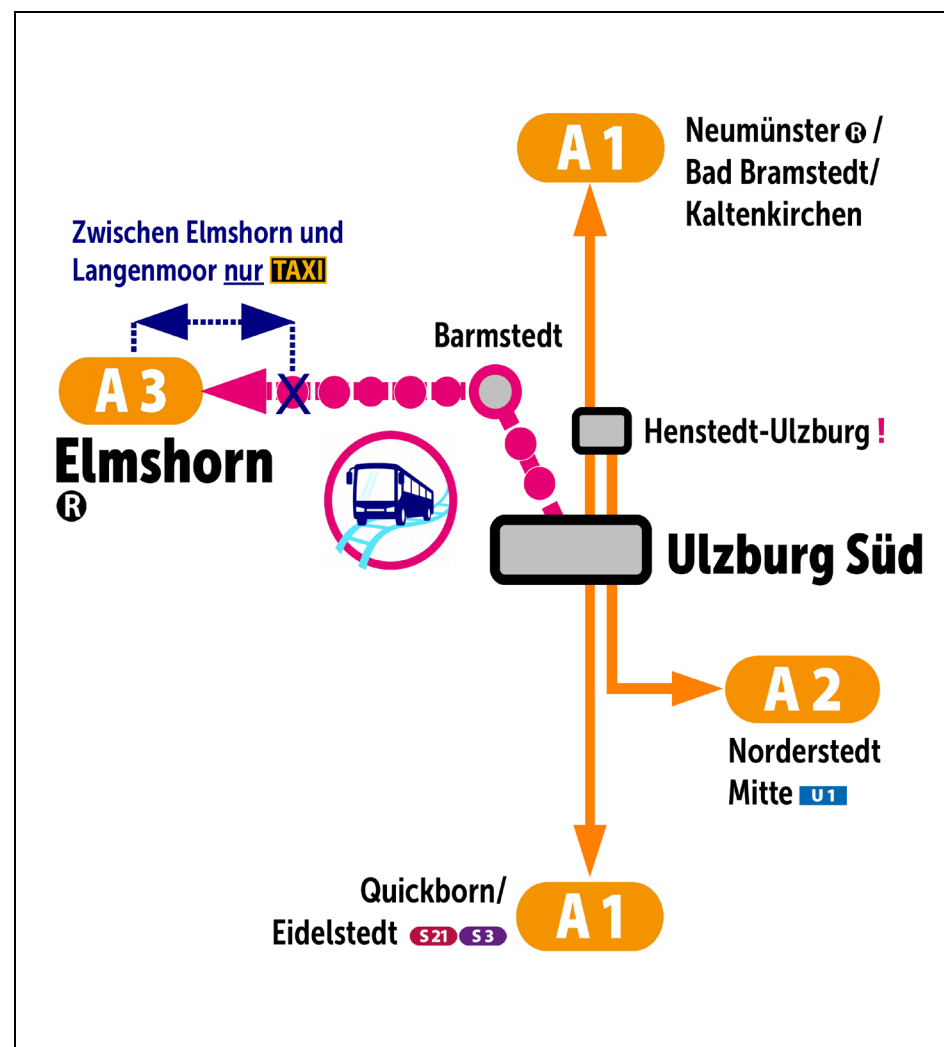

Ersatzverkehr mit Bussen

AKN

Meine tägliche Verbindung.

A 3 Elmshorn – Ulzburg Süd

Freitag, 09.04., 21:30 Uhr – Donnerstag, 15.04., 2:30 Uhr

- Im o. g. Zeitraum fallen alle Züge aus und werden durch Busse ersetzt – Ausnahmen s.u.
- Die Busse sind barrierefrei.
- Keine Fahrradmitnahme.
- Die Haltestellen sind gekennzeichnet.
- Fahrzeitverlängerung: + 15 Min.

ACHTUNG: • **Elmshorn / Ulzburg Süd:** Die Busse fahren vor Plan ab.
• **Henstedt-Ulzburg:** Kann nicht angefahren werden. Bitte nutzen Sie die Züge der **A 1** von/bis Ulzburg Süd. • **Langenmoor:** Kann nicht angefahren werden. **TAXI** zwischen Langenmoor – Elmshorn.

Weitere Infos erhalten Sie rund um die Uhr an unseren Infosäulen auf dem Bahnsteig und unter Telefon: 04191 / 933 933, Internet: www.akn.de und www.hvv.de

www.akn.de