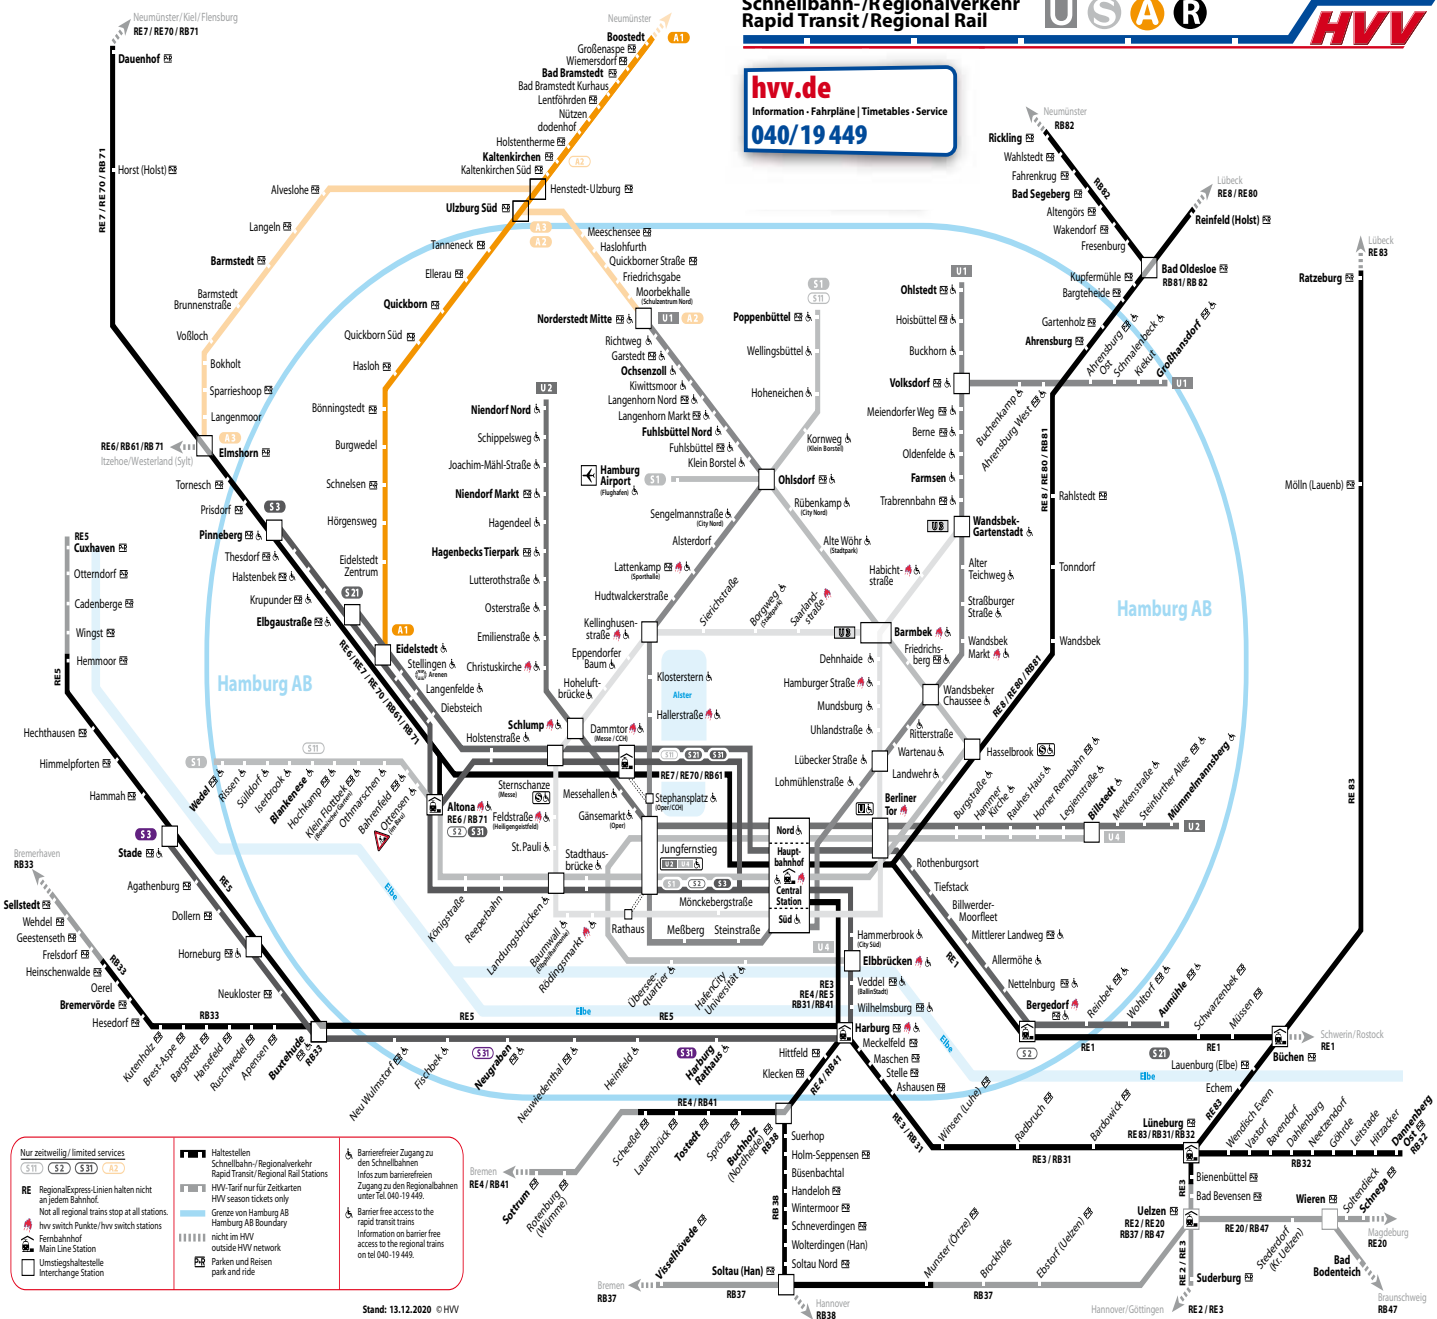

Schnellbahn-/Regionalverkehr
Rapid Transit/Regional Rail

hvv.de
Information · Fahrpläne | Timetables · Service
040/19 449

Stand: 13.12.2020 ©HVV