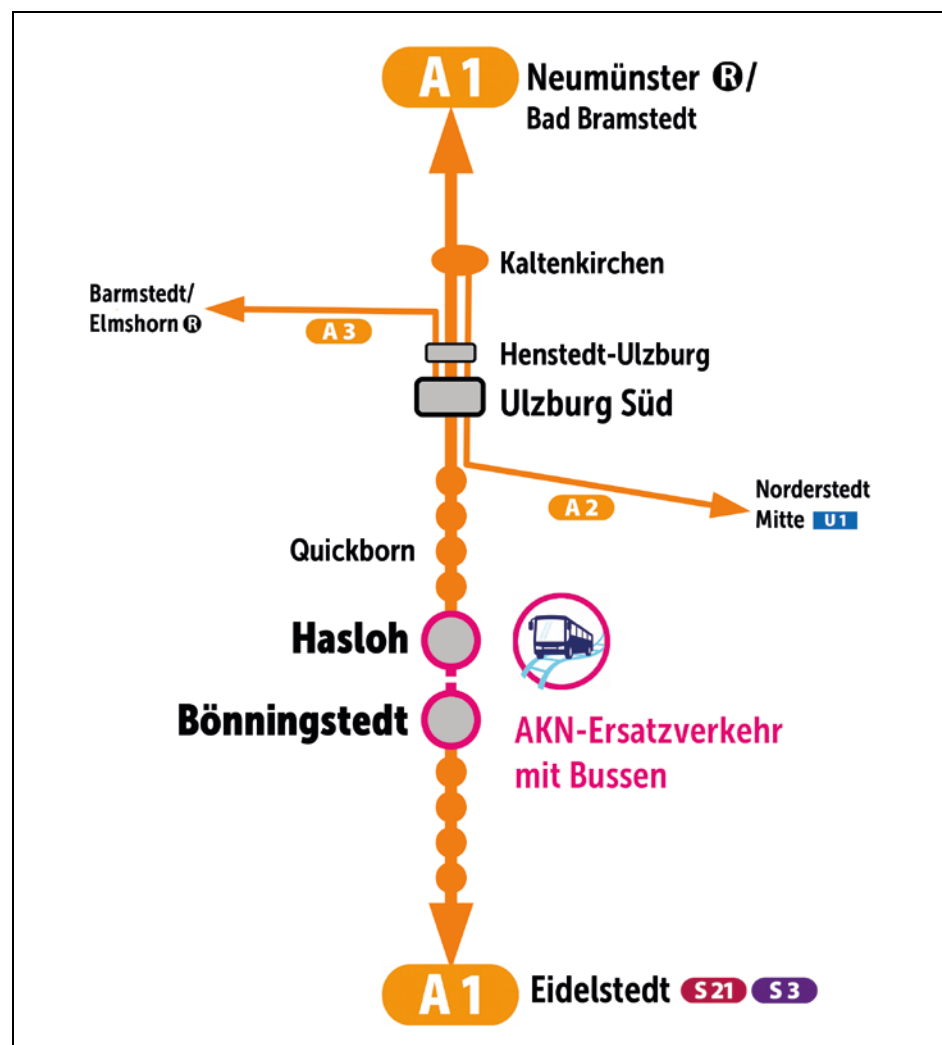

Ersatzverkehr mit Bussen

AKN

Meine tägliche Verbindung.

A 1 Hasloh – Bönningstedt

Freitag, 15.06., 19 Uhr – Sonntag, 17.06., 2 Uhr

- Aufgrund von Bauarbeiten fallen im o. g. Zeitraum alle Züge zwischen Hasloh und Bönningstedt aus und werden durch Busse ersetzt
-  Die Busse sind barrierefrei; eine Fahrradmitnahme ist nicht möglich
- Die Haltestellen sind gekennzeichnet, s. Aushang
- Die Fahrzeit verlängert sich um bis zu 30 Min.

ACHTUNG: Beachten Sie die z.T. veränderten Zugabfahrten.

Weitere Informationen erhalten Sie an allen Infosäulen und unter Tel.: 04191/933 933

mo-do: 6-22 | fr: 6-24 Uhr | sa: 9-24 Uhr, Internet: www.akn.de oder www.hvv.de 